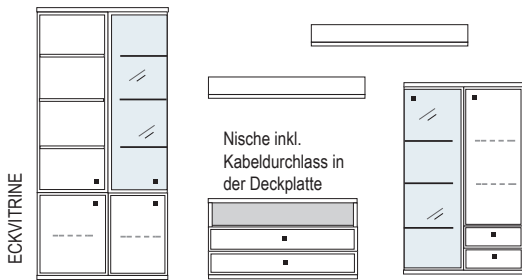

B ca. 351 H 221 T 42/51 cm

bestehend aus:

- Schrank/Vitrinenkombi 12R 1 x KE513Q
- TV-Teil 1 x 03092
- Schrank/Vitrinenkombi 8R 1 x KE42
- Wandboard 2 x 2515

mit Sprossen **PH 704Q**
ohne Sprossen **PH 704**

mögliches Zubehör:

- Spiegelrückwand für Vitrinen 2 x 9007
- 3er Set Glaskantenbeleuchtung 2 x 9523
- Vollauszug pro Schubkasten 1 x 9191
- Filzeinlage pro Schubkasten 1 x 9402, 1 x 9409
- Funkfernbedienung 1 x 9185