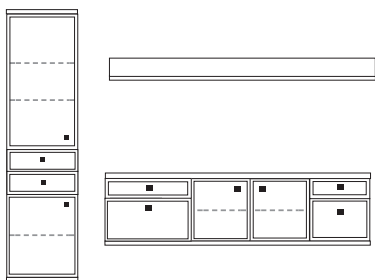

B ca. 285 H 221 T 42 cm

bestehend aus:
Schrank 12R 1 x L12405
TV-Teil 1 x 03046W, 1 x 03027W, 1 x 03044W
Wandboard 1 x 2570

PH 801

mögliches Zubehör:
Vollauszug pro Schubkasten 1 x 9191
Filzeinlage pro Schubkasten 1 x 9402, 1 x 9403, 1 x 9404
Funkfernbedienung 1 x 9185
Einbau-Steckdose 1 x 9101
Kabeldurchlass 1 x 9103
USB-Einbau-Steckdose 1 x 9100
Ablage-Mulde (siehe Seite 53)