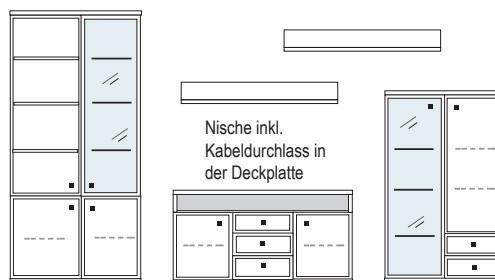

B ca. 374 H 221 T 42/51 cm

Nische inkl.
Kabeldurchlass in
der Deckplatte

1. bestehend aus:

Schrank/Vitrinenkombi 12R	1 x KE515Q
TV-Teil	1 x 04016
Vitrinen/Schrankkombi 8R	1 x KE50
Wandboard	2 x 2538

3. mit Sprossen **PH 742Q**
   ohne Sprossen **PH 742**

1. mögliches Zubehör:

Spiegelrückwand für Vitrinen	2 x 9007
3er Set Glaskantenbeleuchtung	2 x 9523
Vollauszug pro Schubkasten	1 x 9191
Filzeinlage pro Schubkasten	1 x 9402
Funkfernbedienung	1 x 9185
Einbausteckdose	1 x 9101