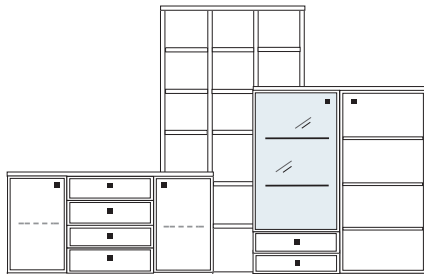

B 333.5 H 221 T 42/28.5 cm

1. bestehend aus:

Sideboard 4R	1 x KE80
Aufsatzstollen 12R	4 x 2817
Zwischenböden	12 x 2801
Sockelboden	1 x 1801
Kranzplatte	12 x 5001
Vitrinenschrank 8R	1 x R08065
Schrank 8R	1 x R08055

mit Sprossen **PH 786Q**

ohne Sprossen **PH 786**

1. mögliches Zubehör:

Spiegelrückwand für Vitrine	1 x 9010
2er Set Glaskantenbeleuchtung	1 x 9532
Vollauszug pro Schubkasten	1 x 9191
Filzeinlagen pro Schubkasten	1 x 9404
Funkfernbedienung	1 x 9185