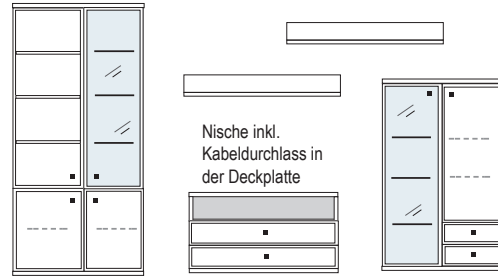

B ca. 351 H 221 T 42/51 cm

bestehend aus:

- Schrank/Vitrinenkombi 12R 1 x KE515Q
- TV-Teil 1 x 03092
- Vitrinen/Schrankkombi 8R 1 x KE50
- Wandboard 2 x 2515

mit Sprossen **PH 707Q**
ohne Sprossen **PH 707**

mögliches Zubehör:

- Spiegelrückwand für Vitrinen 2 x 9007
- 3er Set Glaskantenbeleuchtung 2 x 9523
- Vollauszug pro Schubkasten 1 x 9191
- Filzeinlage pro Schubkasten 1 x 9402, 1 x 9409
- Funkfernbedienung 1 x 9185
- Einbausteckdose 1 x 9101