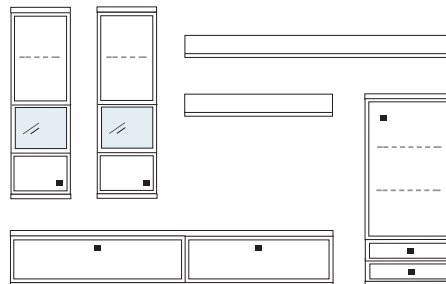

B ca. 345 H 221 T 42/51 cm

1. bestehend aus:

Hängeschrank 8R	2 x L08027	
TV-Teil	1 x 02050, 1 x 02048	
Schranelement 8R	1 x R08063	
Wandboard	1 x 2515, 1 x 2570	

3. **PH 709**

1. mögliches Zubehör:

Indirekte Holzbodenbel. für Vitrinen	2 x 9361
LED Spot f. Vitrinen	1 x 9581
Funkfernbedienung	1 x 9185
Vollauszug pro Schubkasten	1 x 9191
Filzeinlage pro Schubkasten	1 x 9404, 2 x 9403, 2 x 9404
Einbausteckdose	1 x 9101
Ablage-Mulde (siehe Seite 53)