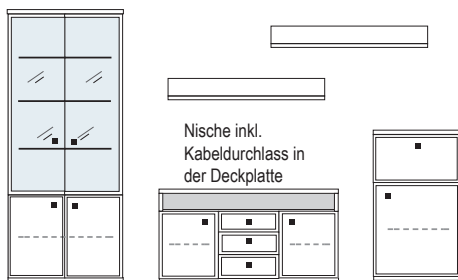

B ca. 339 H 221 T 42/51 cm

Nische inkl.
Kabeldurchlass in
der Deckplatte

1. bestehend aus:

Vitrinenschrank 12R	1 x 12378
TV-Teil	1 x 04016
Klappe / Sekretär / Schrank mit Barfach 6R	1 x R06011/ R06015 / R06071
Wandboard	2 x 2538

mit Klappe	PH 713
mit Barfach	PH 778
mit Schreibfach	PH 779

1. mögliches Zubehör:

Spiegelrückwand für Vitrine	1 x 9014
3er Set Glaskantenbeleuchtung	1 x 9543
Beleuchtung Sekretär/Barfach	1 x 9372
Vollauszug pro Schubkasten	1 x 9331
Filzeinlage pro Schubkasten	1 x 9402
Einbausteckdose	1 x 9101
USB-Einbau-Steckdose	1 x 9100