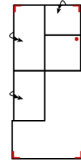

Sessel
mit elektr. Sitzverstellung

1L

Element 1-sitzig
Armlehne links
(incl. 1 Zierkissen)

Breite	123 cm	123 cm	108 cm	108 cm	87 cm
Höhe	85 cm/104 cm	85 cm/104 cm	85 cm/104 cm	85 cm/104 cm	85 cm/104 cm
Tiefe	106 cm	106 cm	106 cm	106 cm	106 cm
Sitzhöhe	47 cm	47 cm	47 cm	47 cm	47 cm
Sitztiefe	57 cm	57 cm	57 cm	57 cm	57 cm
Liegefläche	die Matratze 111 x 66 cm	-	-	-	-
Stellfläche	-	-	-	-	-
Stoffgruppe VI					
Stoffgruppe VII					
Stoffgruppe VIII					

Modell: BAHIA

Artikelbezeichnung

1R

Element 1-sitzig
Armlehne rechts
(incl. 1 Zierkissen)

1MAL

Element 1-sitzig mit elektr.
Sitzverstellung Armlehne links
(incl. 1 Zierkissen)

1MAR

Element 1-sitzig mit elektr.
Sitzverstellung Armlehne rechts
(incl. 1 Zierkissen)

1BB

Element 1-sitzig
ohne Armlehnen
(incl. 1 Zierkissen)

2OTTL

Ottomane 2-sitzig links
(incl. 1 Zierkissen)

Breite	87 cm	87 cm	87 cm	62 cm	110 cm
Höhe	85 cm/104 cm	85 cm/104 cm	85 cm/104 cm	85 cm/104 cm	85 cm/104 cm
Tiefe	106 cm	106 cm	106 cm	106 cm	234 cm
Sitzhöhe	47 cm	47 cm	47 cm	47 cm	47 cm
Sitztiefe	57 cm	57 cm	57 cm	57 cm	57 cm/187 cm
Liegefläche	-	-	-	-	-
Stellfläche	-	-	-	-	-
Stoffgruppe VI					
Stoffgruppe VII					
Stoffgruppe VIII					