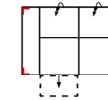

2MAL

Sofa 2-sitzig mit elektr. Sitzverstellung Armlehne links (incl. 1 Zierkissen) (zweiteilig)