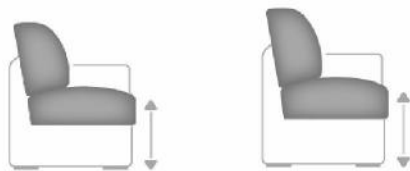

ca. Massangaben in cm

Höhe: 90 oder 92
Tiefe: 93
Sitzhöhe: 46 oder 48
Sitzhöhe Boxspring: +2
Sitztiefe: 56
Armlehne: 24

Fußausführungen preisgleich
Höhe ca. 11 cm oder 13 cm

Hinweis zu den wählbaren Füßen:
 Fußhöhe 11 cm = Sitzhöhe 46 cm
 Fußhöhe 13 cm = Sitzhöhe 48 cm

Metallfuß

Buche Holzfuß

Farbtöne für wählbare Holzfarben

Sitzhöhen preisgleich

46 cm

48 cm

Sollte keine Angabe der Sitzhöhe erfolgen, bestätigen wir die Standardausführung: Sitzhöhe 46 cm

Nahtbilder preisgleich

Sitzqualitäten

Kaltschaum

Federkern

Boxspring gegen Aufpreis + 2cm Sitzhöhe

Liegefläche Bettauszug

Bei Boxspring-Polsterung hat der Bettauszug eine geringe Maßabweichung in der Höhe zur Sitzfläche.

Sollte keine Angabe der Sitzqualität erfolgen, bestätigen wir die Standardausführung: Sitzqualität Kaltschaum