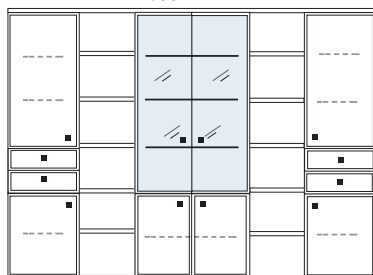

B 277 H 221 T 42/36 cm

1. bestehend aus:

Schrank 12R	1 x L12405, 1 x R12406
Zwischenböden	12 x 3801
Sockelböden	2 x 1821
Kranzplatte	7 x 5001
Vitrinenschrank 12R	1 x 12378

PH 788

1. mögliches Zubehör:

Spiegelrückwand für Vitrine	1 x 9014
3er Set Glaskantenbeleuchtung	1 x 9543
Vollauszug pro Schubkasten	1 x 9191
Filzeinlagen pro Schubkasten	1 x 9404
Funkfernbedienung	1 x 9185