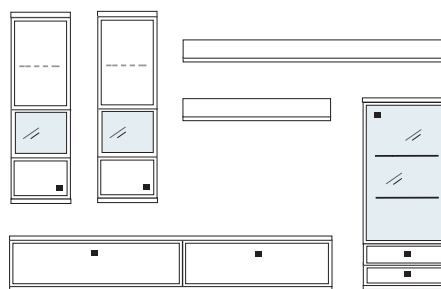

B ca. 345 H 221 T 42/51 cm

bestehend aus:
Hängeschrank 8R 2 x L08027
TV-Teil 1 x 02050, 1 x 02048
Vitrinenschrank 8R 1 x R08065
Wandboard 1 x 2515, 1 x 2570 **PH 716**

mögliches Zubehör:
Spiegelrückwand für Vitrine 1 x 9010
Indirekte Holzbodenbel. für Vitrinen 2 x 9361
2er Set Glaskantenbeleuchtung 1 x 9532
LED Spot f. Vitrinen 1 x 9581
Vollauszug pro Schubkasten 1 x 9191
Filzeinlage pro Schubkasten 1 x 9404, 2 x 9403, 2 x 9404
Funkfernbedienung 1 x 9185
Einbausteckdose 1 x 9101