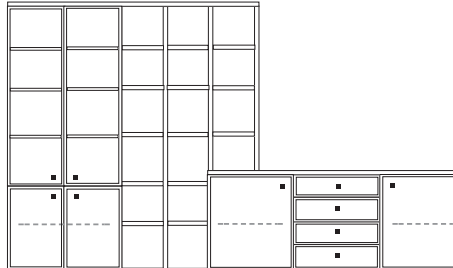

B 368 H 221 T 42/28.5 cm

1. bestehend aus:

Schrank 12R	1 x 12366
Zwischenböden, Sockelböden	16 x 2801, 2 x 1801
Kranzplatte	12 x 5001
Stollen 12R	1 x 2820
Aufsatzstollen 12R	2 x 2817
Sideboard 4R	1 x KE82

mit Sprossen **PH 789Q**

ohne Sprossen **PH 789**

1. mögliches Zubehör:

Vollauszug pro Schubkasten	1 x 9191
Filzeinlagen pro Schubkasten	1 x 9404
Funkfernbedienung	1 x 9185
Einbausteckdose	1 x 9101

Ablage-Mulde (siehe Seite 53)

Elementbreite zzgl. 2 x 2,3 cm Kranz- bzw. Plattenüberstand