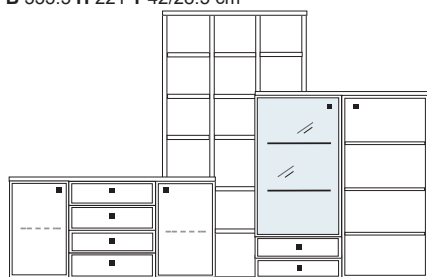

B 333.5 H 221 T 42/28.5 cm

1. bestehend aus:

Sideboard 4R	1 x KE80
Aufsatzstollen 12R	4 x 2817
Zwischenböden	12 x 2801
Sockelboden	1 x 1801
Kranzplatte	12 x 5001
Vitrinenschrank 8R	1 x R08065
Schrank 8R	1 x R08055

mit Sprossen **PH 786Q**

ohne Sprossen **PH 786**

1. mögliches Zubehör:

Spiegelrückwand für Vitrine	1 x 9010
2er Set Glaskantenbeleuchtung	1 x 9532
Vollauszug pro Schubkasten	1 x 9191
Filzeinlagen pro Schubkasten	1 x 9404
Funkfernbedienung	1 x 9185