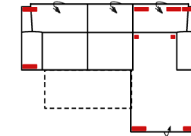

Vorzugskombination

Breite	-
Höhe	91/103 cm
Tiefe	-
Sitzhöhe	44 cm
Sitztiefe	-
Liegefläche	-
Stellfläche	212 x 366 x 249 cm

Stoffgruppe VI

Stoffgruppe VII

Stoffgruppe VIII

10TTL-3FBB-E-2R

Vorzugskombination

Breite	-
Höhe	91/103 cm
Tiefe	-
Sitzhöhe	44 cm
Sitztiefe	-
Liegefläche	281 x 126 cm
Stellfläche	212 x 366 x 247 cm

3FL-10TBKR

Vorzugskombination

Breite	-
Höhe	91/103 cm
Tiefe	-
Sitzhöhe	44 cm
Sitztiefe	-
Liegefläche	221 x 126 cm
Stellfläche	297 x 212 cm

Artikelbezeichnung

3L-10TTR

Vorzugskombination

Breite	-
Höhe	91/103 cm
Tiefe	-
Sitzhöhe	44 cm
Sitztiefe	-
Liegefläche	-
Stellfläche	297 x 212 cm