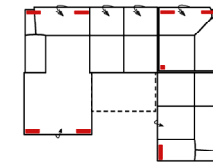

3FL-10TBKR

Vorzugskombination

Breite	-
Höhe	91/103 cm
Tiefe	-
Sitzhöhe	44 cm
Sitztiefe	-
Liegefläche	221 x 126 cm
Stellfläche	297 x 212 cm

Artikelbezeichnung

3L-10TTR

Vorzugskombination

Breite	-
Höhe	91/103 cm
Tiefe	-
Sitzhöhe	44 cm
Sitztiefe	-
Liegefläche	-
Stellfläche	297 x 212 cm

Stoffgruppe VI

Stoffgruppe VII

Stoffgruppe VIII

0TTL-2BB-E-2R

Vorzugskombination

Breite	-
Höhe	91/103 cm
Tiefe	-
Sitzhöhe	44 cm
Sitztiefe	-
Liegefläche	-
Stellfläche	362 x 247 cm

10TBKL-2FBB-E-2BKR

Vorzugskombination

Breite	-
Höhe	91/103 cm
Tiefe	-
Sitzhöhe	44 cm
Sitztiefe	-
Liegefläche	244 x 126 cm
Stellfläche	212 x 329 x 247 cm

Modell: ANTALIA

Artikelbezeichnung	3 Sofa 3-sitzig	3L Sofa 3-sitzig Armlehne links	3R Sofa 3-sitzig Armlehne rechts	3FL Sofa 3-sitzig mit Schlaffunktion Armlehne links	3FR Sofa 3-sitzig mit Schlaffunktion Armlehne rechts	3BB Sofa 3-sitzig ohne Armlehnen
						
Breite	217 cm	183 cm	183 cm	183 cm	183 cm	150 cm
Höhe	91/103 cm	91/103 cm	91/103 cm	91/103 cm	91/103 cm	91/103 cm
Tiefe	109 cm	109 cm	109 cm	109 cm	109 cm	109 cm
Sitzhöhe	44 cm	44 cm	44 cm	44 cm	44 cm	44 cm
Sitztiefe	60 cm	60 cm	60 cm	60 cm	60 cm	60 cm
Liegefläche	-	-	-	die Matratze 144 x 66 cm	die Matratze 144 x 66 cm	-
Stellfläche	-	-	-	-	-	-
Stoffgruppe VI						
Stoffgruppe VII						
Stoffgruppe VIII						