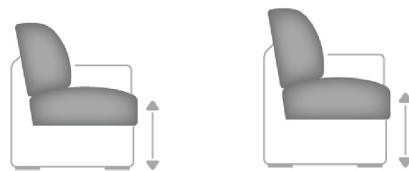

ca. Massangaben in cm

Höhe: 90 oder 92
Tiefe: 93
Sitzhöhe: 46 oder 48
Sitzhöhe Boxspring: +2
Sitztiefe: 56
Armlehne: 24

**Fußausführungen preisgleich
 Höhe ca. 11 cm oder 13 cm**

Hinweis zu den wählbaren Füßen:
 Fußhöhe 11 cm = Sitzhöhe 46 cm
 Fußhöhe 13 cm = Sitzhöhe 48 cm

Metallfuß

Buche Holzfuß

Farbtöne für wählbare Holzfarben

Sitzhöhen preisgleich

46 cm

48 cm

Sollte keine Angabe der Sitzhöhe erfolgen, bestätigen wir die Standardausführung: Sitzhöhe 46 cm

Nahtbilder preisgleich

Sitzqualitäten

Kaltschaum

Federkern

Boxspring gegen Aufpreis + 2cm Sitzhöhe

Liegefläche Bettauszug
 Bei Boxspring-Polsterung hat der Bettauszug eine geringe Maßabweichung in der Höhe zur Sitzfläche.

Sollte keine Angabe der Sitzqualität erfolgen, bestätigen wir die Standardausführung: Sitzqualität Kaltschaum