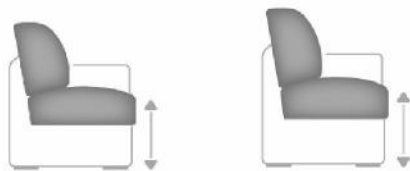

**ca. Massangaben in cm**

**Höhe:** 90 oder 92  
**Tiefe:** 93  
**Sitzhöhe:** 46 oder 48  
**Sitzhöhe Boxspring:** +2  
**Sitztiefe:** 56  
**Armlehne:** 24

**Fußausführungen preisgleich**  
**Höhe ca. 11 cm oder 13 cm**

**Hinweis zu den wählbaren Füßen:**  
 Fußhöhe 11 cm = Sitzhöhe 46 cm  
 Fußhöhe 13 cm = Sitzhöhe 48 cm

**Metallfuß**

**Buche Holzfuß**

**Farbtöne für wählbare Holzfarben**

**Sitzhöhen preisgleich**

**46 cm**

**48 cm**

Sollte keine Angabe der Sitzhöhe erfolgen, bestätigen wir die Standardausführung: Sitzhöhe 46 cm

**Nahtbilder preisgleich**

**Kreuzstichnaht mit Kontrastfaden beige**

**Doppelsteppnaht ohne Kontrastfaden**