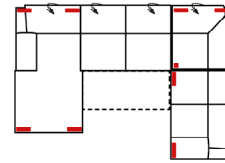

Breite	-
Höhe	91/103 cm
Tiefe	-
Sitzhöhe	44 cm
Sitztiefe	-
Liegefläche	281 x 126 cm
Stellfläche	212 x 366 x 247 cm

3FL-10TBKR

Vorzugskombination