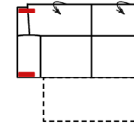

Vorzugskombination

Breite	-
Höhe	91/103 cm
Tiefe	-
Sitzhöhe	44 cm
Sitztiefe	-
Liegefläche	-
Stellfläche	362 x 247 cm

**10TBKL-2FBB-E-2BKR**

Vorzugskombination

Breite	-
Höhe	91/103 cm
Tiefe	-
Sitzhöhe	44 cm
Sitztiefe	-
Liegefläche	244 x 126 cm
Stellfläche	212 x 329 x 247 cm

**3FL**

Sofa 3-sitzig mit Schlaffunktion  
Armlehne links

**3FR**

Sofa 3-sitzig mit Schlaffunktion  
Armlehne rechts

**3BB**

Sofa 3-sitzig  
ohne Armlehnen

Breite	217 cm
Höhe	91/103 cm
Tiefe	109 cm
Sitzhöhe	44 cm
Sitztiefe	60 cm
Liegefläche	-
Stellfläche	-
Stoffgruppe VI	
Stoffgruppe VII	
Stoffgruppe VIII	