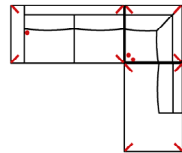

Artikelbezeichnung

3L-E-OTTR

Vorzugskombination
(incl. 3 Zierkissen)

Breite	-
Höhe	64 / 88 (mit Rückenkissen) cm
Tiefe	97 cm
Sitzhöhe	45 cm
Sitztiefe	55 cm
Liegefläche	-
Stellfläche	277 x 228 cm

Stoffgruppe VI

Stoffgruppe VII

Stoffgruppe VIII