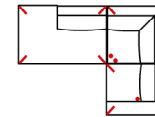

10TTL-3R

Vorzugskombination
(incl. 2 Zierkissen)

Breite	-
Höhe	64 / 88 (mit Rückenkissen) cm
Tiefe	97 cm
Sitzhöhe	45 cm
Sitztiefe	55 cm
Liegefläche	-
Stellfläche	178 x 303 cm

3L-E-2R

Vorzugskombination
(incl. 3 Zierkissen)

Breite	-
Höhe	64 / 88 (mit Rückenkissen) cm
Tiefe	97 cm
Sitzhöhe	45 cm
Sitztiefe	55 cm
Liegefläche	-
Stellfläche	277 x 237 cm

Artikelbezeichnung

3L-E-OTTR

Vorzugskombination
(incl. 3 Zierkissen)

Breite	-
Höhe	64 / 88 (mit Rückenkissen) cm
Tiefe	97 cm
Sitzhöhe	45 cm
Sitztiefe	55 cm
Liegefläche	-
Stellfläche	277 x 228 cm

Stoffgruppe VI

Stoffgruppe VII

Stoffgruppe VIII

0TTL-E-1R

Vorzugskombination
(incl. 3 Zierkissen)

Breite	-
Höhe	64 / 88 (mit Rückenkissen) cm
Tiefe	97 cm
Sitzhöhe	45 cm
Sitztiefe	55 cm
Liegefläche	-
Stellfläche	228 x 177 cm