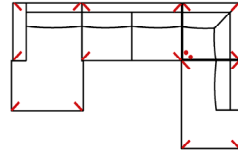

Modell: ALICANTE

Artikelbezeichnung

10TTL-3BB-E-OTTR

Vorzugskombination
(incl. 4 Zierkissen)

Breite	-
Höhe	64 / 88 (mit Rückenkissen) cm
Tiefe	97 cm
Sitzhöhe	45 cm
Sitztiefe	55 cm
Liegefläche	-
Stellfläche	178 x 373 x 228 cm

Stoffgruppe VI

Stoffgruppe VII

Stoffgruppe VIII