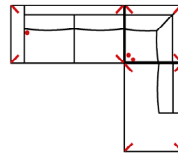

Vorzugskombination
(incl. 4 Zierkissen)

Breite	-
Höhe	64 / 88 (mit Rückenkissen) cm
Tiefe	97 cm
Sitzhöhe	45 cm
Sitztiefe	55 cm
Liegefläche	-
Stellfläche	178 x 373 x 228 cm

Stoffgruppe VI

Stoffgruppe VII

Stoffgruppe VIII

10TTL-3R

Vorzugskombination
(incl. 2 Zierkissen)

Breite	-
Höhe	64 / 88 (mit Rückenkissen) cm
Tiefe	97 cm
Sitzhöhe	45 cm
Sitztiefe	55 cm
Liegefläche	-
Stellfläche	178 x 303 cm

3L-E-2R

Vorzugskombination
(incl. 3 Zierkissen)

Breite	-
Höhe	64 / 88 (mit Rückenkissen) cm
Tiefe	97 cm
Sitzhöhe	45 cm
Sitztiefe	55 cm
Liegefläche	-
Stellfläche	277 x 237 cm

Artikelbezeichnung

3L-E-OTTR

Vorzugskombination
(incl. 3 Zierkissen)

Breite	-
Höhe	64 / 88 (mit Rückenkissen) cm
Tiefe	97 cm
Sitzhöhe	45 cm
Sitztiefe	55 cm
Liegefläche	-
Stellfläche	277 x 228 cm