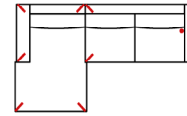

Vorzugskombination
(incl. 4 Zierkissen)

Breite	-
Höhe	64 / 88 (mit Rückenkissen) cm
Tiefe	97 cm
Sitzhöhe	45 cm
Sitztiefe	55 cm
Liegefläche	-
Stellfläche	178 x 373 x 228 cm

Stoffgruppe VI

Stoffgruppe VII

Stoffgruppe VIII

10TTL-3R

Vorzugskombination
(incl. 2 Zierkissen)

Breite	-
Höhe	64 / 88 (mit Rückenkissen) cm
Tiefe	97 cm
Sitzhöhe	45 cm
Sitztiefe	55 cm
Liegefläche	-
Stellfläche	178 x 303 cm

3L-E-2R

Vorzugskombination
(incl. 3 Zierkissen)