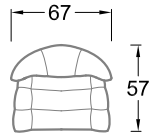

CASSIA 156

Stuhlsessel
drehbar

B 156
Mit Armlehnen