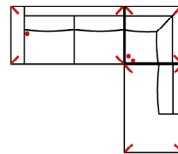

Vorzugskombination
(incl. 4 Zierkissen)

Breite	-
Höhe	64 / 88 (mit Rückenkissen) cm
Tiefe	97 cm
Sitzhöhe	45 cm
Sitztiefe	55 cm
Liegefläche	-
Stellfläche	178 x 373 x 228 cm

Stoffgruppe VI

Stoffgruppe VII

Stoffgruppe VIII

10TTL-3R

Vorzugskombination
(incl. 2 Zierkissen)

Breite	-
Höhe	64 / 88 (mit Rückenkissen) cm
Tiefe	97 cm
Sitzhöhe	45 cm
Sitztiefe	55 cm
Liegefläche	-
Stellfläche	178 x 303 cm

3L-E-2R

Vorzugskombination
(incl. 3 Zierkissen)

Breite	-
Höhe	64 / 88 (mit Rückenkissen) cm
Tiefe	97 cm
Sitzhöhe	45 cm
Sitztiefe	55 cm
Liegefläche	-
Stellfläche	277 x 237 cm

Artikelbezeichnung

3L-E-OTTR

Vorzugskombination
(incl. 3 Zierkissen)

Breite	-
Höhe	64 / 88 (mit Rückenkissen) cm
Tiefe	97 cm
Sitzhöhe	45 cm
Sitztiefe	55 cm
Liegefläche	-
Stellfläche	277 x 228 cm