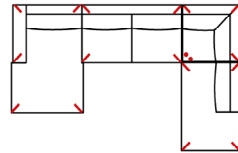

Modell: ALICANTE

Artikelbezeichnung

10TTL-3BB-E-OTTR

Vorzugskombination
(incl. 4 Zierkissen)

Breite	-
Höhe	64 / 88 (mit Rückenkissen) cm
Tiefe	97 cm
Sitzhöhe	45 cm
Sitztiefe	55 cm
Liegefläche	-
Stellfläche	178 x 373 x 228 cm

Stoffgruppe VI

Stoffgruppe VII

Stoffgruppe VIII