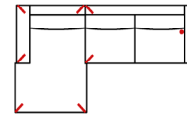

Vorzugskombination
(incl. 4 Zierkissen)

Breite	-
Höhe	64 / 88 (mit Rückenkissen) cm
Tiefe	97 cm
Sitzhöhe	45 cm
Sitztiefe	55 cm
Liegefläche	-
Stellfläche	178 x 373 x 228 cm

Stoffgruppe VI

Stoffgruppe VII

Stoffgruppe VIII

10TTL-3R

Vorzugskombination
(incl. 2 Zierkissen)

Breite	-
Höhe	64 / 88 (mit Rückenkissen) cm
Tiefe	97 cm
Sitzhöhe	45 cm
Sitztiefe	55 cm
Liegefläche	-
Stellfläche	178 x 303 cm

3L-E-2R

Vorzugskombination
(incl. 3 Zierkissen)