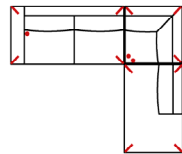

Artikelbezeichnung

3L-E-OTTR

Vorzugskombination
(incl. 3 Zierkissen)