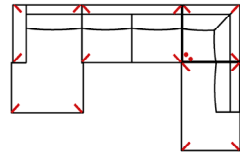

Massangabe ca. in cm	Breite	Höhe	Tiefe	Sitzhöhe	Liegefläche	Stellfläche
ALICANTE 1OTTL-3BB-E-OTTR	-	64 / 88 (mit Rückenkissen) cm	-	45 cm	-	178 x 373 x 228 cm

mögliche Abkürzungen der Typenbezeichnung

.. L	links
.. R	rechts
.. 3	Sofa 3-sitzig
.. 2	
.. 1	Element / Sessel
.. ER	Ecke mit Relaxfunktion
.. E	Ecke ohne Relaxfunktion
.. ERZ	Ecke mit Relaxfunktion - zerlegbar
.. BK	Bettkasten
.. F	Funktion
.. BB	ohne Armteil
.. KBB	mit Bettkasten, ohne Armteil
.. OTT	Ottomane mit AL. Rechts o. Links
.. M	Motor (elekt. Sitzverstellung)

Vorzugskombination
(incl. 4 Zierkissen)

10TTL-3R

Vorzugskombination
(incl. 2 Zierkissen)

3L-E-2R

Vorzugskombination
(incl. 3 Zierkissen)

Breite	-
Höhe	64 / 88 (mit Rückenkissen) cm
Tiefe	97 cm
Sitzhöhe	45 cm
Sitztiefe	55 cm
Liegefläche	-
Stellfläche	178 x 373 x 228 cm
Stoffgruppe VI	
Stoffgruppe VII	
Stoffgruppe VIII	