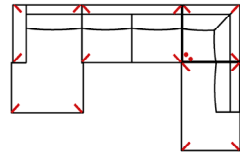

Modell: ALICANTE

Artikelbezeichnung

10TTL-3BB-E-OTTR

Vorzugskombination
(incl. 4 Zierkissen)

Breite	-
Höhe	64 / 88 (mit Rückenkissen) cm
Tiefe	97 cm
Sitzhöhe	45 cm
Sitztiefe	55 cm
Liegefläche	-
Stellfläche	178 x 373 x 228 cm

Stoffgruppe VI

Stoffgruppe VII

Stoffgruppe VIII