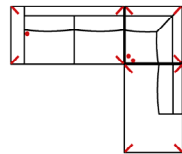

Vorzugskombination
(incl. 4 Zierkissen)

Breite	-
Höhe	64 / 88 (mit Rückenkissen) cm
Tiefe	97 cm
Sitzhöhe	45 cm
Sitztiefe	55 cm
Liegefläche	-
Stellfläche	178 x 373 x 228 cm

Stoffgruppe VI

Stoffgruppe VII

Stoffgruppe VIII

10TTL-3R

Vorzugskombination
(incl. 2 Zierkissen)

Breite	-
Höhe	64 / 88 (mit Rückenkissen) cm
Tiefe	97 cm
Sitzhöhe	45 cm
Sitztiefe	55 cm
Liegefläche	-
Stellfläche	178 x 303 cm

3L-E-2R

Vorzugskombination
(incl. 3 Zierkissen)

Breite	-
Höhe	64 / 88 (mit Rückenkissen) cm
Tiefe	97 cm
Sitzhöhe	45 cm
Sitztiefe	55 cm
Liegefläche	-
Stellfläche	277 x 237 cm

Artikelbezeichnung

3L-E-OTTR

Vorzugskombination
(incl. 3 Zierkissen)

Breite	-
Höhe	64 / 88 (mit Rückenkissen) cm
Tiefe	97 cm
Sitzhöhe	45 cm
Sitztiefe	55 cm
Liegefläche	-
Stellfläche	277 x 228 cm