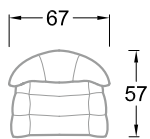

Möbel Letz GmbH  
Am Gewerbepark 11  
06895 Zahna-Elster

Tel.: 035383 - 6018 50

Fax.: 035383 - 6018 17

**Cassia 156**

Sessel

A 156

C 156

**Cassia 156**  
Stuhlsessel  
drehbar

B 156  
Mit Armlehnen