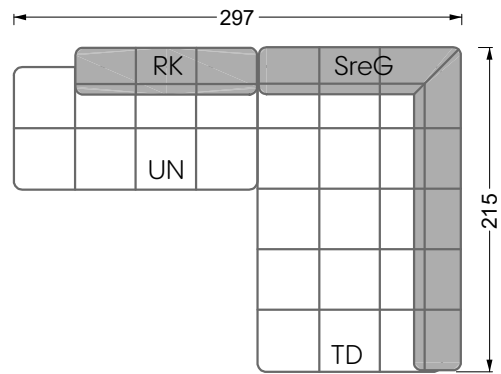

**Q li**

**H re**

**Z re**

**Y re**

**Z re**

**Y li**

**Y re**

# Edgy

107 • Ecksofas mit langer Récamière & loser Rolle

Kissenempfehlung: **D 108 Q**

Kissenempfehlung: **D 108 Q**