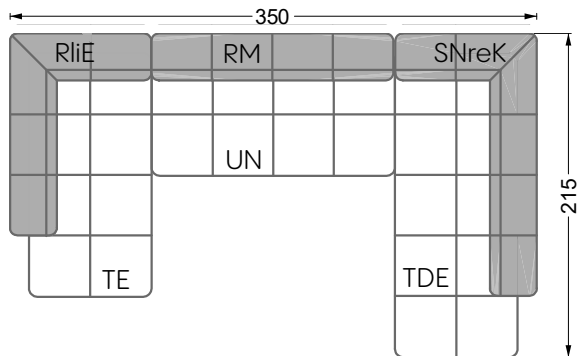

# Edgy

107 • Ecksofas mit langer Récamière & loser Rolle

Kissenempfehlung: **D 108 Q**

Kissenempfehlung: **D 108 Q**