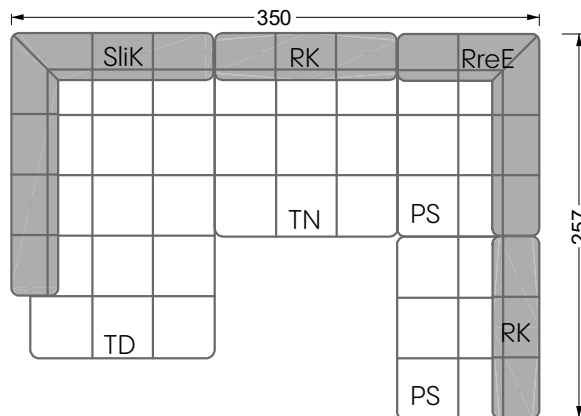

# Edgy

107 • Ecksofas mit langer Récamière & loser Rolle

Kissenempfehlung: **D 108 Q**

Kissenempfehlung: **D 108 Q**