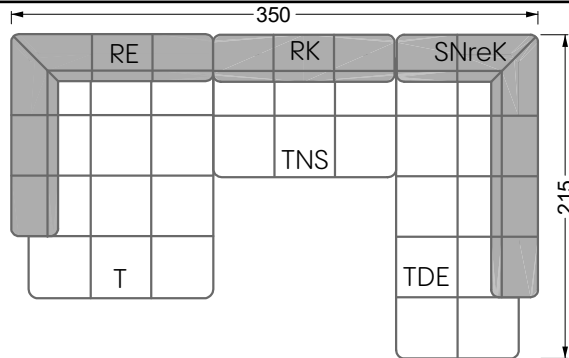

# Edgy

107 • Ecksofas mit langer Récamière & loser Rolle

Kissenempfehlung: **D 108 Q**

Kissenempfehlung: **D 108 Q**