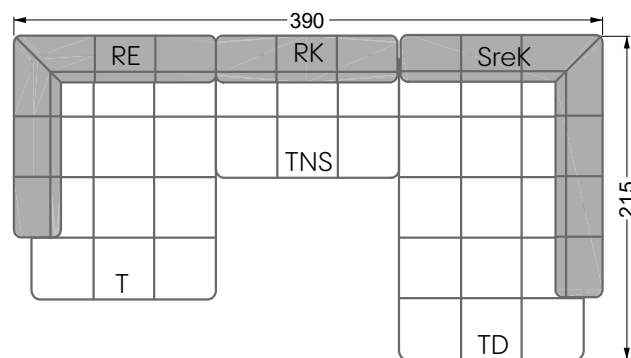

# Edgy

107 • Ecksofas mit langer Récamière & loser Rolle

Kissenempfehlung: **D 108 Q**

Kissenempfehlung: **D 108 Q**