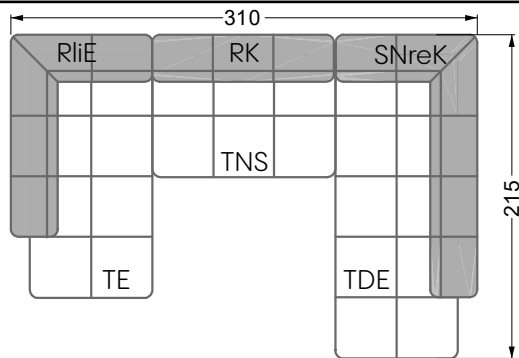

# Edgy

107 • Ecksofas mit langer Récamière & loser Rolle

Kissenempfehlung: **D 108 Q**

Kissenempfehlung: **D 108 Q**