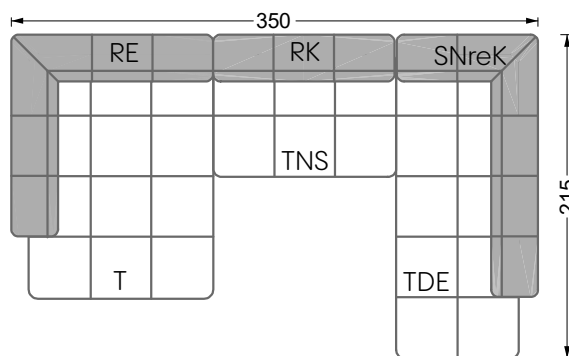

# Edgy

107 • Ecksofas mit langer Récamière & loser Rolle

Kissenempfehlung: **D 108 Q**

Kissenempfehlung: **D 108 Q**