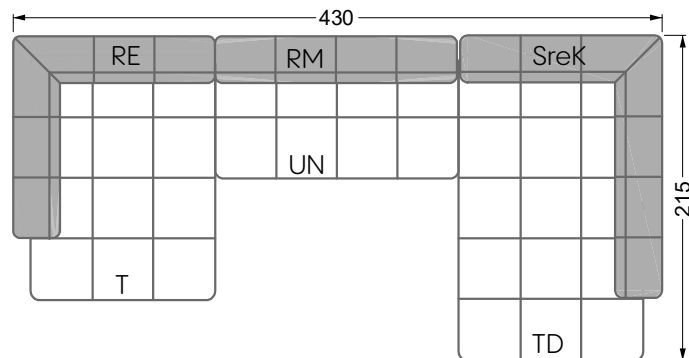

# Edgy

107 • Ecksofas mit langer Récamière & loser Rolle

Kissenempfehlung: **D 108 Q**

Kissenempfehlung: **D 108 Q**