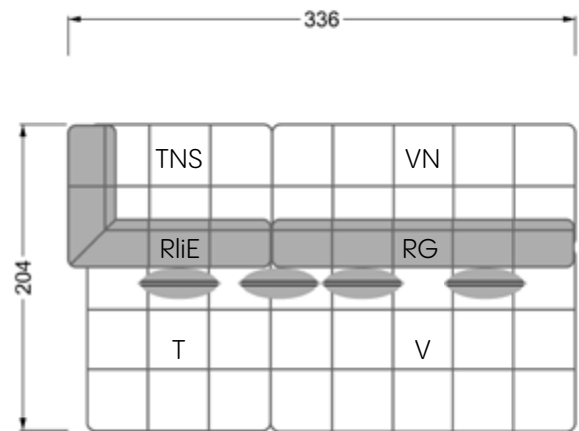

# Edgy

107 • Ecksofas mit langer Récamière & loser Rolle

Kissenempfehlung: **D 108 Q**

Kissenempfehlung: **D 108 Q**