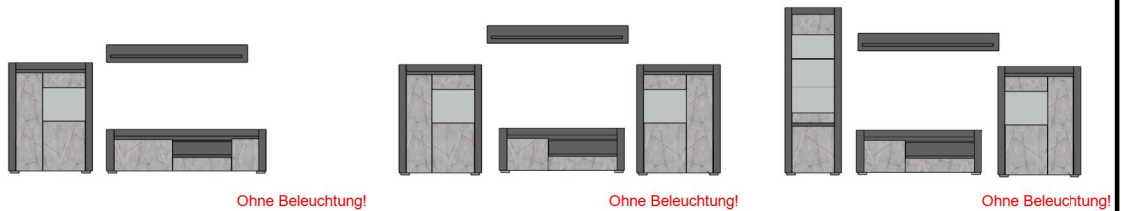

STONE MARBLE

Typenprogramm

Modell-Nr.: 1A AO --
Front: Anthrazit
Korpus: Anthrazit
Applikation: Marmor Grau

alternativ:
1W WO --
Weiss
Weiss
Marmor Grau

Beleuchtung = Zusatzartikel !
Breitenmaß bei Abstand zwischen
den Typen von 10 cm !

Art.-Nr.	1A AO 11	1A AO 13	1A AO 15
Breite/ Höhe/ Tiefe cm	295 (275)/ ~170/ 38-50	350 (330)/ ~170/ 38-50	319 (299)/ 200/ 38-50
Mögliche Beleuchtung	AF ZL NW 02	AF ZL NW 02	AF ZL NW 03
Bestehend aus Type	1A AO SN 22, 32 + 71	1A AO SN 22, 27, 31 + 71	1A AO SN 23, 27, 31 + 71
Beschreibung	Siehe Typen.	Siehe Typen.	Siehe Typen.