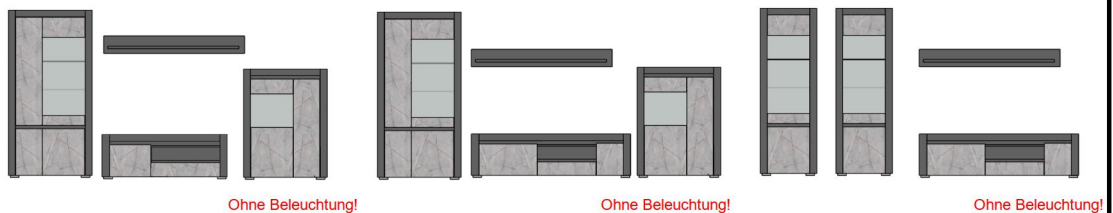

Art.-Nr.	1A AO 17	1A AO 18	1A AO 19
Breite/ Höhe/ Tiefe cm	350 (330)/ 200/ 38-50	390 (370)/ 200/ 38-50	328 (308)/ 200/ 38-50
Mögliche Beleuchtung	AF ZL NW 03	AF ZL NW 03	AF ZL NW 04
Bestehend aus Type	1A AO SN 24, 27, 31 + 71	1A AO SN 24, 27, 32 + 71	1A AO SN 23, 23, 32 + 71
Beschreibung	Siehe Typen.	Siehe Typen.	Siehe Typen.