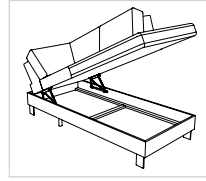

Sitzgruppe DOMINO

ARTIKELÜBERSICHT

Aufpreisartikel sind rot gekennzeichnet!

948-177 re
(947-177 li)*

948-177-V re
(947-177-V li)*
Relaxfunktion

948-177-B re
(947-177-B li)*
Bettzeugraum

946-177 re
(945-177 li)*