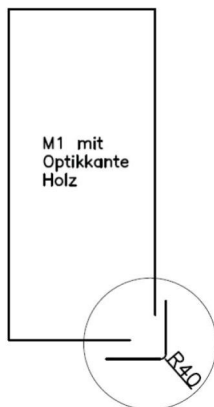

gültig für Tisch Caracas 300 / 400 - Massivplatte:

(Bitte bei Bestellung gewünschte Variante anführen !)

Variante M1:

Platte **Rechteck mit Optikkante Holz**
Ecken gerundet R 40 mm