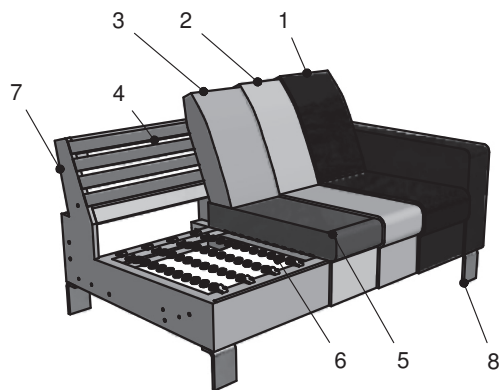

# Sitzgruppe DOMINO

**ACHTUNG:** Bei Ausführung in Leder sind zusätzliche Ledernähte angebracht!

**Aufpreisartikel sind rot gekennzeichnet!**

Alle angegebenen Maße sind Zirkumaße!

1. Bezug: Stoff bzw. Leder
2. Feinpolsterung: weiche Polstervliesmatte unter dem Bezug
3. Lehne: hochwertiger Polyätherschaum
4. Lehne: elastische Polstergute
5. Sitz: Sitzqualitäten (siehe oben)
6. Unterfederung: Stahlwellenfedern (NOSAG)
7. Untergestell
8. Füße