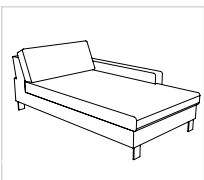

146-78 re  
(145-78 li)\*

862-106 re  
(852-106 li)\*

862-106-V re  
(852-106-V li)\*  
**Relaxfunktion**

860-106 re  
(850-106 li)\*

860-106-B re  
(850-106-B li)\*  
**Bettzeugraum**

860-106-M1T re  
(850-106-M1T li)\*  
**Chill-out-Liege  
1-motorig Trafo**