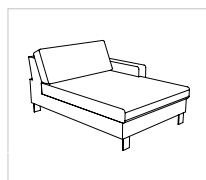

146-78 re  
(145-78 li)\*

862-106 re  
(852-106 li)\*

862-106-V re  
(852-106-V li)\*  
**Relaxfunktion**

860-106 re  
(850-106 li)\*

860-106-B re  
(850-106-B li)\*  
**Bettzeugraum**

860-106-M1T re  
(850-106-M1T li)\*  
**Chill-out-Liege  
1-motorig Trafo**