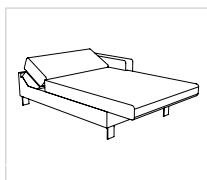

146-78 re  
(145-78 li)\*

862-106 re  
(852-106 li)\*

862-106-V re  
(852-106-V li)\*  
**Relaxfunktion**

860-106 re  
(850-106 li)\*

860-106-B re  
(850-106-B li)\*  
**Bettzeugraum**

860-106-M1T re  
(850-106-M1T li)\*  
**Chill-out-Liege  
1-motorig Trafo**