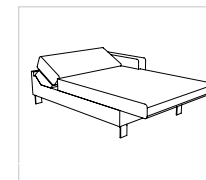

146-78 re  
(145-78 li)\*

862-106 re  
(852-106 li)\*

862-106-V re  
(852-106-V li)\*  
**Relaxfunktion**

860-106 re  
(850-106 li)\*

860-106-B re  
(850-106-B li)\*  
**Bettzeugraum**

860-106-M1T re  
(850-106-M1T li)\*  
**Chill-out-Liege  
1-motorig Trafo**