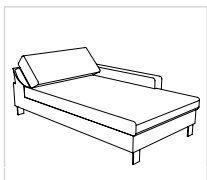

146-78 re  
(145-78 li)\*

862-106 re  
(852-106 li)\*

862-106-V re  
(852-106-V li)\*  
**Relaxfunktion**

860-106 re  
(850-106 li)\*

860-106-B re  
(850-106-B li)\*  
**Bettzeugraum**

860-106-M1T re  
(850-106-M1T li)\*  
**Chill-out-Liege  
1-motorig Trafo**