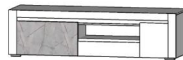

Art.-Nr.	1W WO SN 31	1W WO SN 32	1W WX SN 71
Breite/ Höhe/ Tiefe cm	140/ 50/ 50	180/ 50/ 50	160/ 21/ 20
Mögliche Beleuchtung			
Beschreibung	Lowboard mit 1 Schubkasten und 1 Klappe.	Lowboard mit 1 Tür, 1 Schubkasten und 1 Klappe.	Wandboard mit 1 Ablageboden.