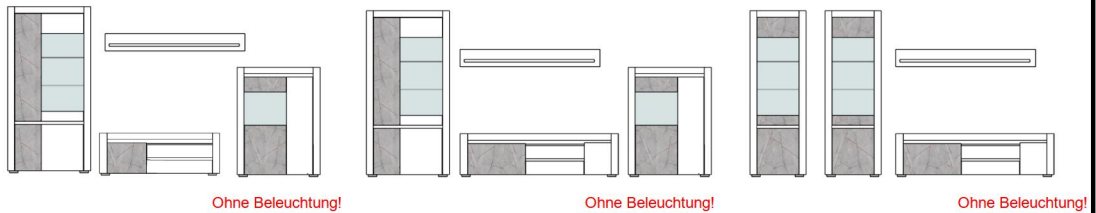

Art.-Nr.	1W WO 17	1W WO 18	1W WO 19
Breite/ Höhe/ Tiefe cm	350 (330)/ 200/ 38-50	390 (370)/ 200/ 38-50	328 (308)/ 200/ 38-50
Mögliche Beleuchtung	AF ZL NW 03	AF ZL NW 03	AF ZL NW 04
Bestehend aus Type	1W WO SN 24, 27, 31 + 71	1W WO SN 24, 27,32 + 71	1W WO SN 23, 23, 32 + 71
Beschreibung	Siehe Typen.	Siehe Typen.	Siehe Typen.