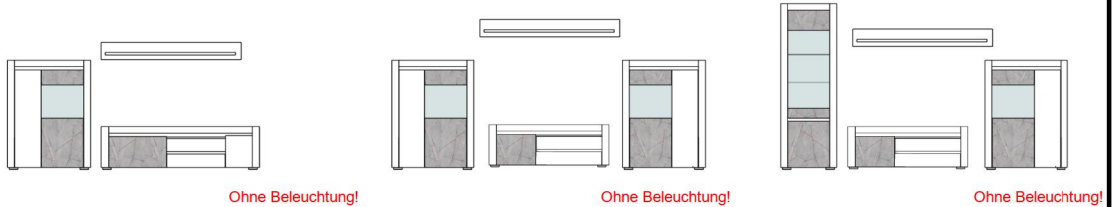

STONE MARBLE

Typenprogramm

Modell-Nr.: 1W WO --
Front: Weiss
Korpus: Weiss
Applikation: Marmor Grau

alternativ:
1A AO --
Anthrazit
Anthrazit
Marmor Grau

Beleuchtung = Zusatzartikel !
Breitenmaß bei Abstand zwischen
den Typen von 10 cm !

Art.-Nr.	1W WO 11	1W WO 13	1W WO 15
Breite/ Höhe/ Tiefe cm	285 (275)/ ~170/ 38-50	350 (330)/ ~170/ 38-50	319 (299)/ 200/ 38-50
Mögliche Beleuchtung	AF ZL NW 02	AF ZL NW 02	AF ZL NW 03
Bestehend aus Type	1W WO SN 22, 32 + 71	1W WO SN 22, 27, 31 + 71	1W WO SN 23, 27, 31 + 71
Beschreibung	Siehe Typen.	Siehe Typen.	Siehe Typen.