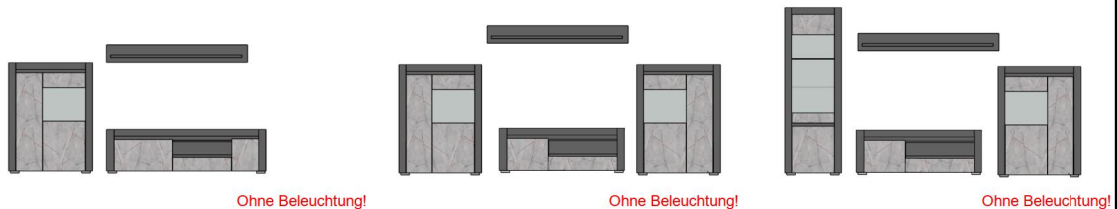

STONE MARBLE

Typenprogramm

Modell-Nr.: 1A AO --
Front: Anthrazit
Korpus: Anthrazit
Applikation: Marmor Grau

alternativ:
1W WO --
Weiss
Weiss
Marmor Grau

Beleuchtung = Zusatzartikel !
Breitenmaß bei Abstand zwischen
den Typen von 10 cm !

Art.-Nr.	1A AO 11	1A AO 13	1A AO 15
Breite/ Höhe/ Tiefe cm	295 (275)/ ~170/ 38-50	350 (330)/ ~170/ 38-50	319 (299)/ 200/ 38-50
Mögliche Beleuchtung	AF ZL NW 02	AF ZL NW 02	AF ZL NW 03
Bestehend aus Type	1A AO SN 22, 32 + 71	1A AO SN 22, 27, 31 + 71	1A AO SN 23, 27, 31 + 71
Beschreibung	Siehe Typen.	Siehe Typen.	Siehe Typen.