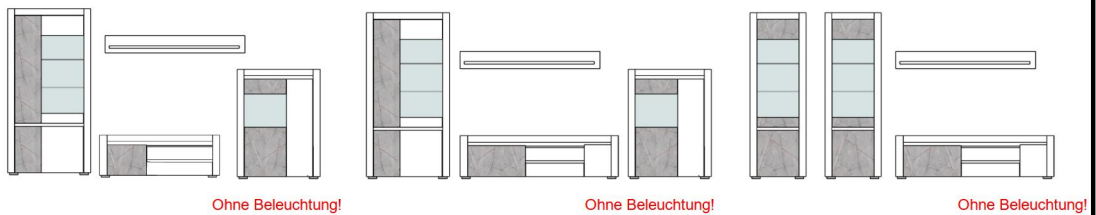

Art.-Nr.	1W WO 17	1W WO 18	1W WO 19
Breite/ Höhe/ Tiefe cm	350 (330)/ 200/ 38-50	390 (370)/ 200/ 38-50	328 (308)/ 200/ 38-50
Mögliche Beleuchtung	AF ZL NW 03	AF ZL NW 03	AF ZL NW 04
Bestehend aus Type	1W WO SN 24, 27, 31 + 71	1W WO SN 24, 27,32 + 71	1W WO SN 23, 23, 32 + 71
Beschreibung	Siehe Typen.	Siehe Typen.	Siehe Typen.