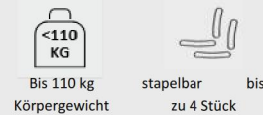

Funktionen: