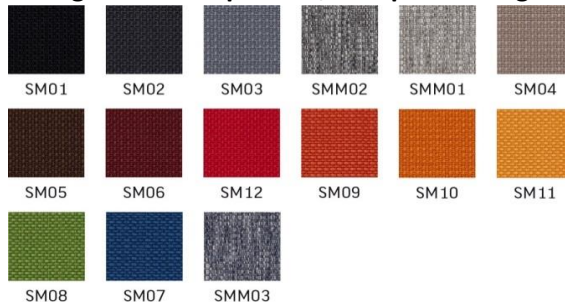

Produktdatenblatt

RUMBA-S CFP-BL NF-SMM02 SMM02 GB

Beschreibung:

Freischwinger mit Armlehnen, Armauflagen gepolstert, elegante Polsterung mit Ziernähten, Gestell: Stahl, pulverbeschichtet in der Farbe BL Black, inkl. Kippschutzgleiter für Teppichböden GB, hoher Sitzkomfort, stapelbar bis zu 4 Stück, Objekt- und Wartezimmer geeignet, Bezug: Objektstoff Sempre SM

Ausführungsdetails:

Gestell	Stahl, pulverbeschichtet BL Black
Gesamthöhe	85,4 cm
Gesamtbreite	54,5 cm
Gesamttiefe	54,0 cm
Sitzhöhe	47,5 cm
Sitzbreite	45,5 cm
Sitztiefe	47,0 cm
Produktgarantie	3 Jahre
Maximale Nutzungsdauer pro Tag:	8 Stunden
Maximales Nutzungsgewicht:	110 kg

Bezugsstoff : Sempre SM / Sempre Melange

Stoff Sempre (SM) | Preisgruppe 1 | 100% Polyester | Gewicht: 366 g/m² | Scheuerfestigkeit: 155.000 ± 5 000 Touren (Martindale) | Lichtechtheit: EN ISO 105-B02 (3-4) | Reibechtheit: EN ISO 105-X12 (wet: 4-5 / dry: 4-5) | Pilling: EN ISO 12945-2 (4-5) | Brandschutznorm: EN 1021-1, EN 1021-2 | Sonstiges: EU Ecolabel certificate, Oeko-Tex Standard 100 certificate

Funktionen:

SOHOS

by Nowy Styl

3 Jahre Garantie