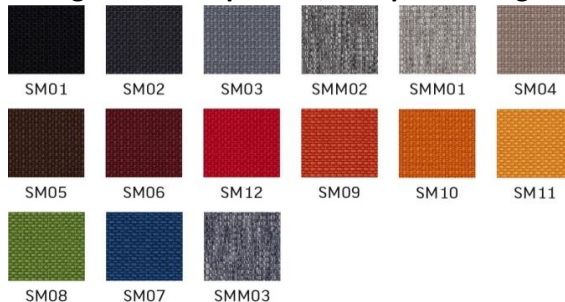

Produktdatenblatt

RUMBA-S CFP-BL NF-SMM02 SMM02 GB

Beschreibung:

Freischwinger mit Armlehnen,
Armauflagen gepolstert,
elegante Polsterung mit Ziernähten,
Gestell: Stahl, pulverbeschichtet in der Farbe BL Black, inkl.
Kippschutzgleiter für Teppichböden GB,
hoher Sitzkomfort,
stapelbar bis zu 4 Stück,
Objekt- und Wartezimmer geeignet,
Bezug: Objektstoff Sempre SM

Ausführungsdetails:

Gestell	Stahl, pulverbeschichtet BL Black
Gesamthöhe	85,4 cm
Gesamtbreite	54,5 cm
Gesamttiefe	54,0 cm
Sitzhöhe	47,5 cm
Sitzbreite	45,5 cm
Sitztiefe	47,0 cm
Produktgarantie	3 Jahre
Maximale Nutzungsdauer pro Tag:	8 Stunden
Maximales Nutzungsgewicht:	110 kg

Bezugsstoff : Sempre SM / Sempre Melange

Stoff Sempre (SM) | Preisgruppe 1 | 100% Polyester | Gewicht: 366 g/m² | Scheuerfestigkeit: 155.000 ± 5 000 Touren (Martindale) | Lichtechtheit: EN ISO 105-B02 (3-4) | Reibechtheit: EN ISO 105-X12 (wet: 4-5 / dry: 4-5) | Pilling: EN ISO 12945-2 (4-5) | Brandschutznorm: EN 1021-1, EN 1021-2 | Sonstiges: EU Ecolabel certificate, Oeko-Tex Standard 100 certificate

Funktionen:

SOHOS

by Nowy Styl

3 Jahre Garantie