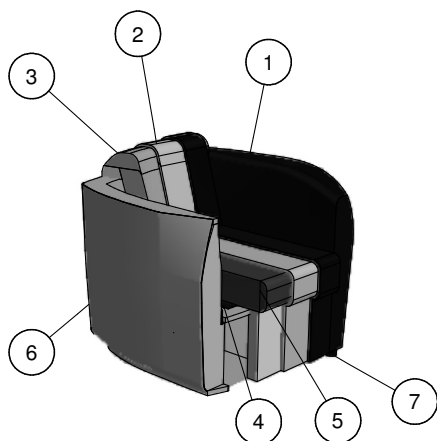

Möbel Letz GmbH
Am Gewerbepark 11
06895 Zahna-Elster

Tel.: 035383 - 6018 50

Fax.: 035383 - 6018 17

Sessel BENT

Alle angegebenen Maße sind Zirkumaße!

ADA
trendline

ACHTUNG: Bei Ausführung in Leder sind zusätzliche Ledernähte angebracht!

Aufpreisartikel sind rot gekennzeichnet!

Polsterung: Leger. Eine modellbedingte Wellenbildung ist warentypisch.

- 1: Bezug: Stoff bzw. Leder
- 2: Feinpolsterung: weiche Polstervliesmatte unter dem Bezug
- 3: Lehne: hochwertiger Polyätherschaum
- 4: Unterfederung: Gurtenunterfederung
- 5: Sitz: Sitzqualitäten (siehe oben)
- 6: Untergestell
- 7: Füße

Grundausrüstung:

- Gestell: Hartholz, Weichholz, Sperrholzplatten
 Sitz: Gurtenunterfederung, hochwertiger Polyätherschaum und weiche Polstervliesmatte
 Lehne: hochwertiger Polyätherschaum und weiche Polstervliesmatte