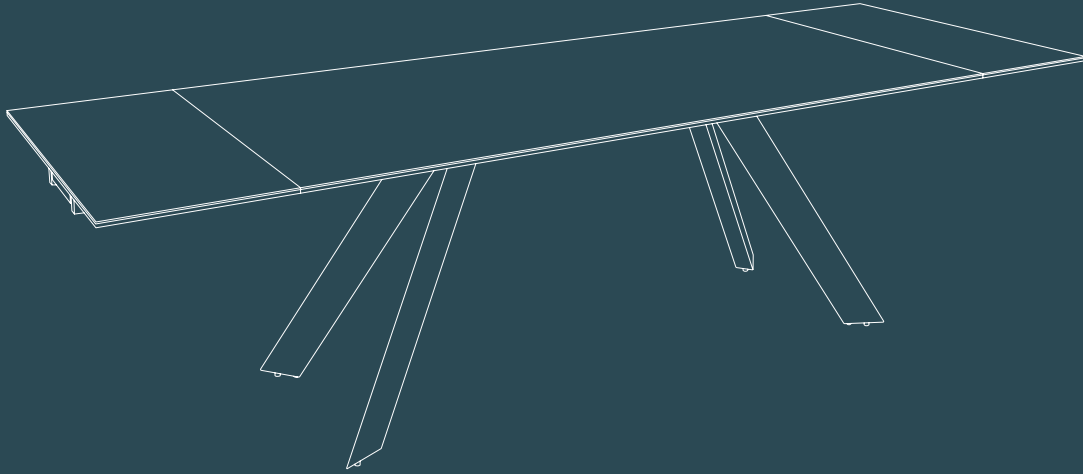

ONTARIO OUTDOOR®

TABLE DE REPAS

Plateau : Céramique de 3 mm collée sur un verre de 8 mm d'épaisseur
2 rallonges indépendantes rétractables

DT244SI : Plateau en céramique silver - Piètement : Aluminium gris cachemire
Dimensions : 190/270 x 100 x h76 cm - Poids Net : 114 kg

DT245MA : Plateau en céramique marbre mat - Piètement : Aluminium blanc
Dimensions : 190/270 x 100 x h76 cm - Poids Net : 114 kg

DINING TABLE

Top : Ceramic over glass 3+8 mm
Two independant pull-out extensions

DT244SI: Top in ceramic silver - Legs : Grey aluminium
Dimensions : 190/270 x 100 x H76 cm - Net Weight : 114 kgs

DT245MA : Top in ceramic matt marble - Legs : White aluminium
Dimensions : 190/270 x 100 x H76 cm - Net Weight : 114 kgs

ESSTISCH

3 mm Keramikplatte auf 8 mm starkem Glas
2 voneinander unabhängig einziehbare Verlängerungen

DT244SI: Keramikplatte silber - Gestell: Grau aluminium
Abmessung: 190/270 x 100 x h76 cm - Nettogewicht: 114 kg

DT245MA: Keramikplatte Marmoroptik matt - Gestell: weiße aluminium
Abmessung: 190/270 x 100 x h76 cm - Nettogewicht: 114 kg