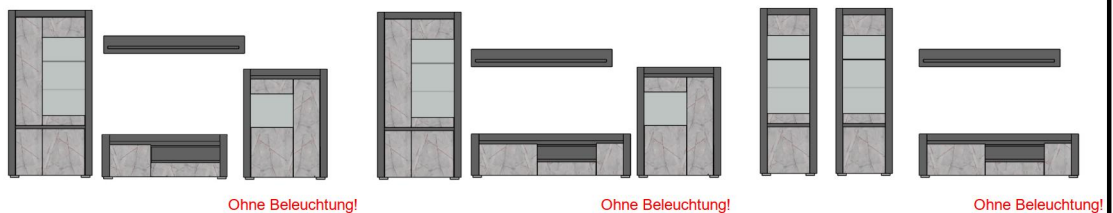

Art.-Nr.	1A AO 17	1A AO 18	1A AO 19
Breite/ Höhe/ Tiefe cm	350 (330)/ 200/ 38-50	390 (370)/ 200/ 38-50	328 (308)/ 200/ 38-50
Mögliche Beleuchtung	AF ZL NW 03	AF ZL NW 03	AF ZL NW 04
Bestehend aus Type	1A AO SN 24, 27, 31 + 71	1A AO SN 24, 27,32 + 71	1A AO SN 23, 23, 32 + 71
Beschreibung	Siehe Typen.	Siehe Typen.	Siehe Typen.