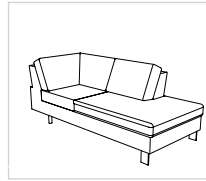

Sitzgruppe DOMINO

ARTIKELÜBERSICHT

Aufpreisartikel sind rot gekennzeichnet!

948-177 re
(947-177 li)*

948-177-V re
(947-177-V li)*
Relaxfunktion

948-177-B re
(947-177-B li)*
Bettzeugraum

946-177 re
(945-177 li)*