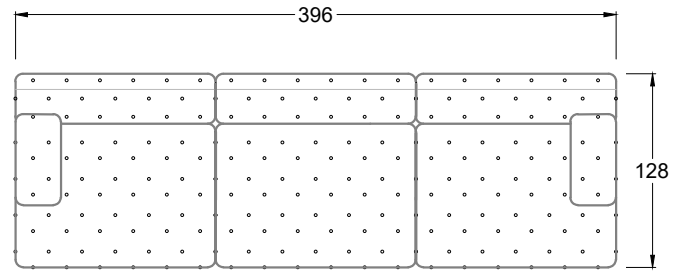

V lr

Tli

Tre

Uli

Ure

Uli

Tre

Vli

Vre

Tli

Ure

Vli

Ure

Uli

Vre

Uli

T

Ure

Uli

U

Ure

Uli

V

Ure