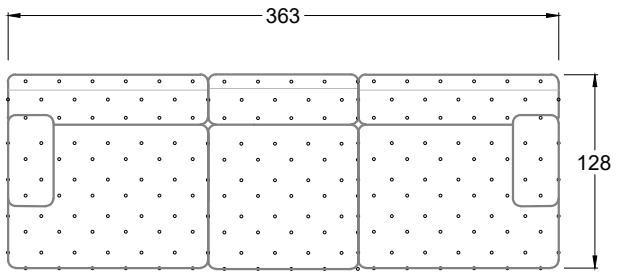

V lr

Tli

Tre

Uli

Ure

Uli

Tre

Vli

Vre

Tli

Ure

Vli

Ure

Uli

Vre

Uli

T

Ure

Uli

U

Ure

Uli

V

Ure