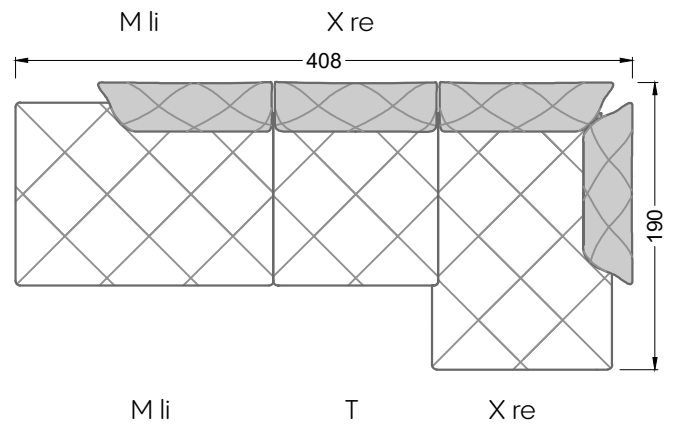

Möbel Letz GmbH  
Am Gewerbepark 11  
06895 Zahna-Elster

Tel.: 035383 - 6018 50

Fax.: 035383 - 6018 17

Die Maße gelten für freistehende Einzelteile.

Die Anbauteile weisen an den Anstellseiten eine unecht bezogene Anstellseite ohne Rundung auf.

Die Abschluss- und Einzelteile weisen an den freien Seiten eine Rundung auf (6 cm).

D.h. Bei freier Kombination aus Einzelteilen müssen jeweils 6 cm an den Anstellseiten abgezogen werden.

XB li - VM - XB re