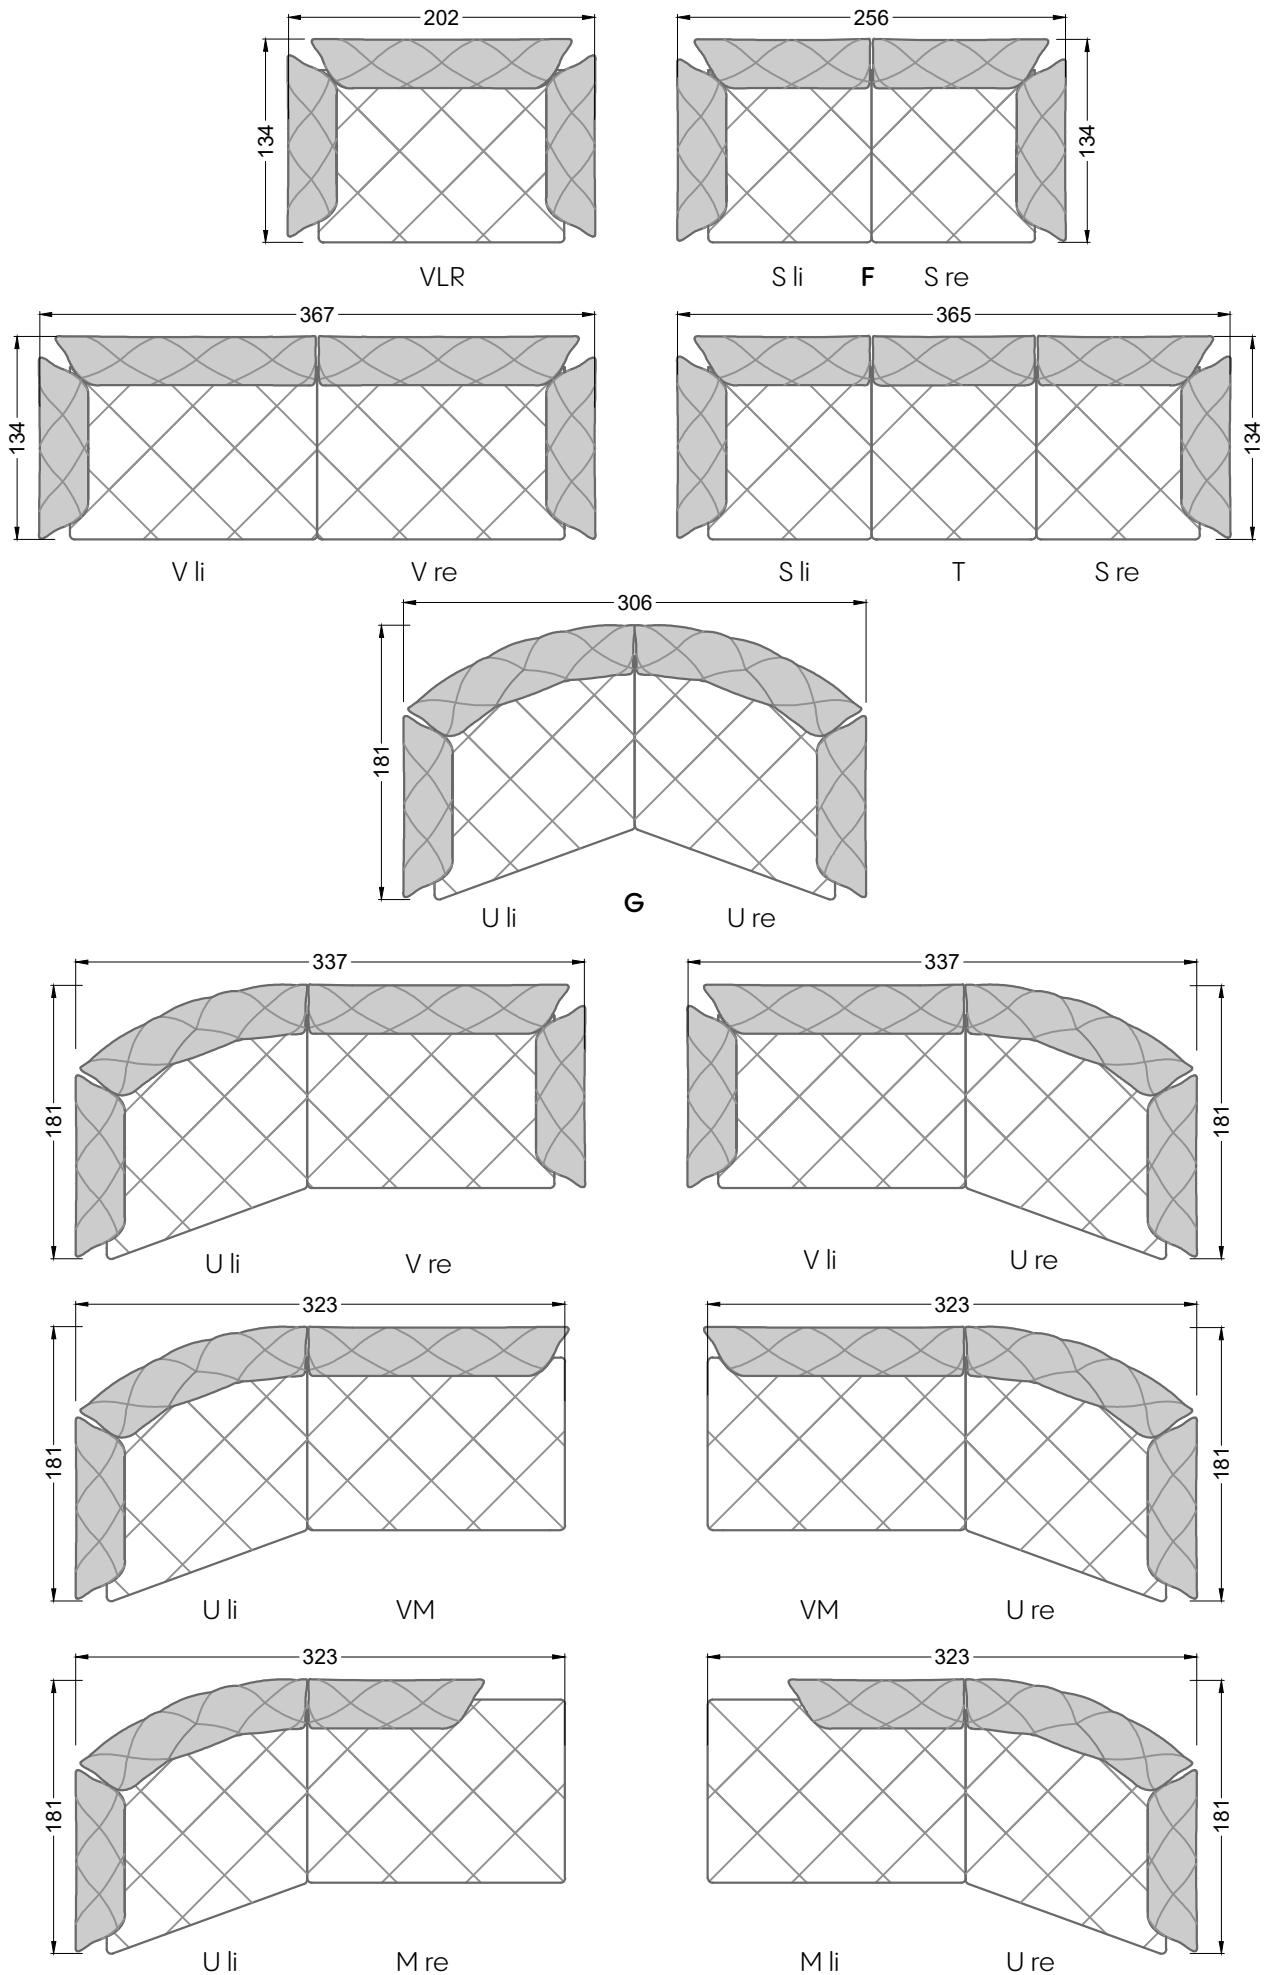

Möbel Letz GmbH  
Am Gewerbepark 11  
06895 Zahna-Elster

Tel.: 035383 - 6018 50

Fax.: 035383 - 6018 17

Die Maße gelten für freistehende Einzelteile.

Die Anbauteile weisen an den Anstellseiten eine unecht bezogene Anstellseite ohne Rundung auf.

Die Abschluss- und Einzelteile weisen an den freien Seiten eine Rundung auf (6 cm).

D.h. Bei freier Kombination aus Einzelteilen müssen jeweils 6 cm an den Anstellseiten abgezogen werden.

XB li - VM - XB re