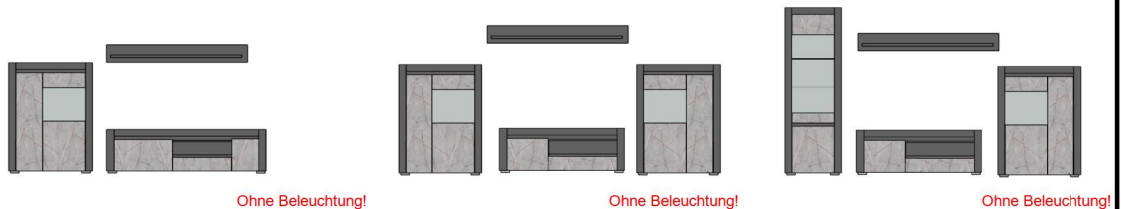

STONE MARBLE

Typenprogramm

Modell-Nr.: 1A AO --
Front: Anthrazit
Korpus: Anthrazit
Applikation: Marmor Grau

alternativ:
1W WO --
Weiss
Weiss
Marmor Grau

Beleuchtung = Zusatzartikel !
Breitenmaß bei Abstand zwischen
den Typen von 10 cm !

Art.-Nr.	1A AO 11	1A AO 13	1A AO 15
Breite/ Höhe/ Tiefe cm	295 (275)/ ~170/ 38-50	350 (330)/ ~170/ 38-50	319 (299)/ 200/ 38-50
Mögliche Beleuchtung	AF ZL NW 02	AF ZL NW 02	AF ZL NW 03
Bestehend aus Type	1A AO SN 22, 32 + 71	1A AO SN 22, 27, 31 + 71	1A AO SN 23, 27, 31 + 71
Beschreibung	Siehe Typen.	Siehe Typen.	Siehe Typen.