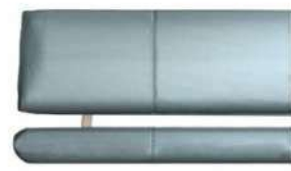

lieferbar in:

ST. TROPEZ		Bankteil Mod. St. Tropez, Sitz gepolstert, Lehne wahlweise Gesamthöhe: 87 cm, Tiefe: 61 cm, Sitzhöhe: 48 cm	
Nicht umstellbar, aber seitenverkehrt lieferbar !			
	Außenseite Nr. 2		
	140 cm		
	160 cm		
	180 cm		
	Außenseite Nr. 2A		
	140 cm		
	160 cm		
	180 cm		
	Außenseite Nr. 4		
	140 cm		
	160 cm		
	180 cm		
	Außenseite Nr. 4A		
	140 cm		
	160 cm		
	180 cm		

4 Lehnenvarianten:

Nr. 1
lange Lehne
vertikale Nähte
mit Kedernaht

Nr. 2
lange Lehne
vertikale Nähte
ohne Kedernaht

Nr. 3
kurze Lehne
vertikale Nähte
mit Kedernaht

Nr. 4
kurze Lehne
vertikale Nähte
ohne Kedernaht

lieferbar in:

Modell	Beschreibung
<p>SÄULENTISCH Mod. St. Tropez 200</p>  <p>Gesamthöhe: 75 cm</p>	<p>Säulentisch St. Tropez 200 Platte Dekor holzfärbig mit Optikkante schwarz Bodenplatte Dekor schwarz schräge Säule mit breiter Strebenoptik</p> <p>ohne Auszug: 160 x 90 cm 180 x 90 cm</p>
<p>SÄULENTISCH Mod. St. Tropez 500</p>  <p>Gesamthöhe: 76 cm</p>	<p>Säulentisch St. Tropez 500 Platte Dekor holzfärbig mit Optikkante schwarz Bodenplatte Dekor schwarz</p> <p>ohne Auszug: 120 x 80 cm 130 x 90 cm 138 x 90 cm 160 x 90 cm</p> <p>mit Einlegeplatte (40 cm) mit Seilzug: 120 x 80 cm 130 x 90 cm 138 x 90 cm 160 x 90 cm</p>
<p>SÄULENTISCH Mod. St. Tropez 700</p>  <p>Gesamthöhe: 75,5 cm</p>	<p>Säulentisch St. Tropez 700 Platte Dekor holzfärbig mit Optikkante schwarz Bodenplatte Dekor schwarz schräge Säule mit schmaler Strebenoptik</p> <p>ohne Auszug: 120 x 80 cm 130 x 90 cm 138 x 90 cm</p> <p>mit Einlegeplatte (40 cm) mit Seilzug: 120 x 80 cm 130 x 90 cm 138 x 90 cm</p>
<p>SÄULENTISCH Mod. St. Tropez 800</p>  <p>Gesamthöhe: 75 cm</p>	<p>Säulentisch St. Tropez 800 Platte Dekor holzfärbig mit Optikkante schwarz Bodenplatte Dekor schwarz V-Form</p> <p>ohne Auszug: 120 x 80 cm 130 x 90 cm 138 x 90 cm 160 x 90 cm</p> <p>mit Einlegeplatte (40 cm) mit Seilzug: 120 x 80 cm 130 x 90 cm 138 x 90 cm 160 x 90 cm</p>