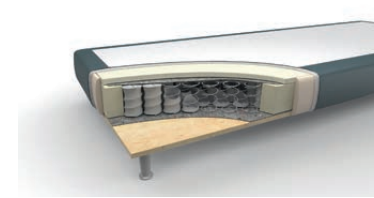

Unterbauten

Taschenfederkern classic

- Taschenfederkern für eine erhöhte Punktelastizität und bessere Einsinktiefe der Obermatratze
 - flexible Taschenfedern sorgen für eine optimale Stützung und bessere Anpassungsfähigkeit
 - hochwertiger und stabiler Massivholzrahmen
 - besseres Schlafklima durch CLIMABOX
 - Unterbau serienmäßig mit antirutsch-Einsatz
- Höhe inkl. 10 cm Fuß: ca. 35 cm