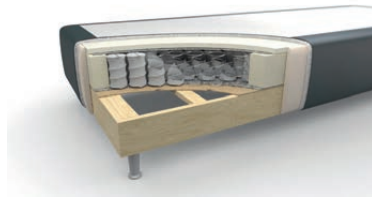

Unterbauten

Taschenfederkern classic

1. Taschenfederkern für eine erhöhte Punktelastizität und bessere Einsinktiefe der Obermatratze
   - flexible Taschenfedern sorgen für eine optimale Stützung und bessere Anpassungsfähigkeit
   - hochwertiger und stabiler Massivholzrahmen
   - besseres Schlafklima durch CLIMABOX
   - Unterbau serienmäßig mit antirutsch-Einsatz
2. Höhe inkl. 10 cm Fuß: ca. 35 cm