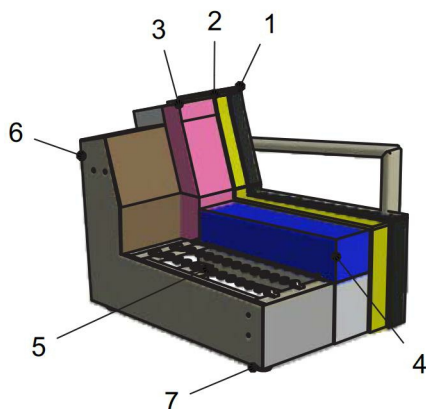

Möbel Letz GmbH
Am Gewerbepark 11
06895 Zahna-Elster

Tel.: 035383 - 6018 50

Fax.: 035383 - 6018 17

Sessel LAZY (9205)

Alle angegebenen Maße sind Zirkumaße!

Aufpreisartikel sind rot gekennzeichnet!

- 1: Bezug: Stoff
- 2: Feinpolsterung: weiche Polstervliesmatte unter dem Bezug
- 3: Lehne: hochwertiger Kaltschaum SOFT (RG 30)
- 4: Sitz: Sitzqualitäten (siehe oben)
- 5: Unterfederung: Stahlwellenfedern (NOSAG)
- 6: Untergestell
- 7: Füße

Produktinformation zum Holzarmteil:

- wegen produktionstechnischen Gründen ist der Holzarmteil nur in Buche erhältlich, in Eiche nicht möglich!

Füße 3 cm ohne Aufpreis

Nr. 14
Gleiter

Sessel LAZY (9205)

Alle angegebenen Maße sind Zirkumaße!
 Alle angeführten Skizzen dienen lediglich als Symbolskizzen!

<p>Gesamthöhe: 70 cm Armteilhöhe: 60-50 cm Sitzhöhe: 38 cm Sitztiefe: 60 cm</p> <p>*Bestellnummer in () für spiegelbildliche Variante</p> <p>Bestellnummer </p>	<p>Sessel mit 2 Holzarmteilen</p>  <p>30-63</p>	<p>Hocker</p>  <p>58-68</p>	<p>1 Nackenkissen</p>  <p>58x17x18</p>
<p>Maß: Tiefe:</p>	<p>76 95</p>	<p>72 45</p>	<p>58x17x18</p>
<p>nur TSV und TCU (Gr. 5) nur TBO und KTAP (Gr. 5) nur TUS (Gr. 16) Stoffgr. 4-5 Stoffgr. 8 Stoffgr. 12 Stoffgr. 13-16</p>			

Sessel LAZY (9205)

Alle angegebenen Maße sind Zirkumaße!
 Alle angeführten Skizzen dienen lediglich als Symbolskizzen!

<p>Gesamthöhe: 70 cm Armteilhöhe: 60-50 cm Sitzhöhe: 38 cm Sitztiefe: 60 cm</p> <p>*Bestellnummer in () für spiegelbildliche Variante</p> <p>Bestellnummer </p>	<p>1 Universalkissen ohne Flockprint</p>  <p>25x50</p>	<p>1 Universalkissen mit Flockprint Flock nur für KTAP TBO TCU und STC möglich!</p>  <p>25x50</p>	
<p>Maß: Tiefe:</p>	<p>25x50</p>	<p>25x50</p>	
<p>nur TSV und TCU (Gr. 5) nur TBO und KTAP (Gr. 5) nur TUS (Gr. 16) Stoffgr. 4-5 Stoffgr. 8 Stoffgr. 12 Stoffgr. 13-16</p>			