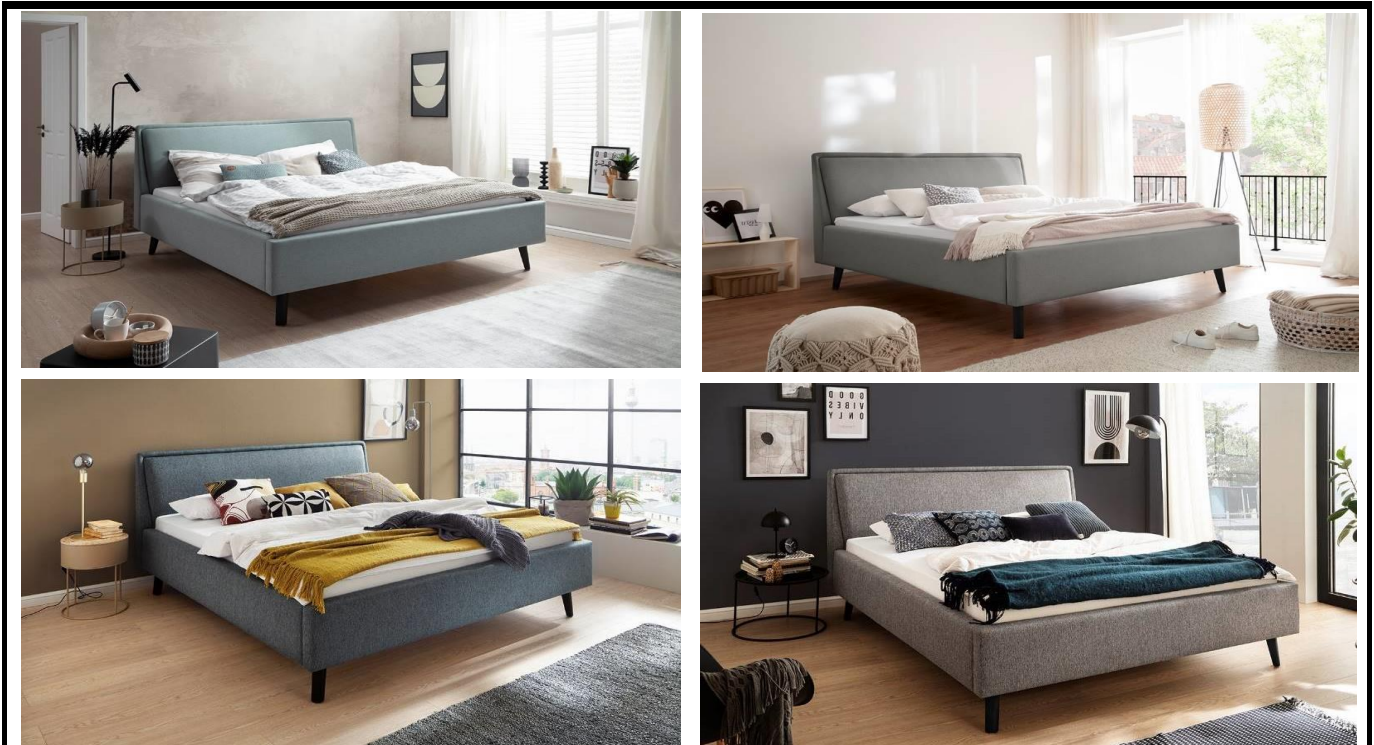

Sortimentsblatt

Modell:	Artikel-Nr.:	Fuß	Liegefläche
FRIEDA-Dream by meise	Stelar ocean Nr. 39		
	1783-98-3000	Schwarz	140x200 cm
	1783-98-4000	Schwarz	160x200 cm
	1783-98-5000	Schwarz	180x200 cm
	Stelar grau Nr. 92		
	1785-98-3000	Schwarz	140x200 cm
	1785-98-4000	Schwarz	160x200 cm
	1785-98-5000	Schwarz	180x200 cm
	Sawana eisblau Nr. 72		
	1779-98-3000	Schwarz	140x200 cm
	1779-98-4000	Schwarz	160x200 cm
	1779-98-5000	Schwarz	180x200 cm
	Sawana hellgrau Nr. 21		
	1780-98-3000	Schwarz	140x200 cm
	1780-98-4000	Schwarz	160x200 cm
1780-98-5000	Schwarz	180x200 cm	

Modellbeschreibung: Polsterbett mit Stoffbezug STELAR Farbe: ocean Nr. 39 | grau Nr.92
alternativ:
Polsterbett mit Stoffbezug SAWANA, Farben: eisblau Nr. 72 | hellgrau Nr. 21
Kopfteil glatt mit Kissen, Holzfüße massiv, schwarz lackiert

Größe	Außenlänge	Außenbreite	Höhe Fußteil	Höhe Kopfteil	Höhe Bettseite	Höhe Oberkante Bettseite	Höhe Unterkante Bettseite	Einlaßtiefe für Lattenrost	Stärke Bettseite	Bett-pfosten
140	224,0	156,0		105,0		50,0				
160	224,0	176,0		105,0		50,0				
180	224,0	196,0		105,0		50,0