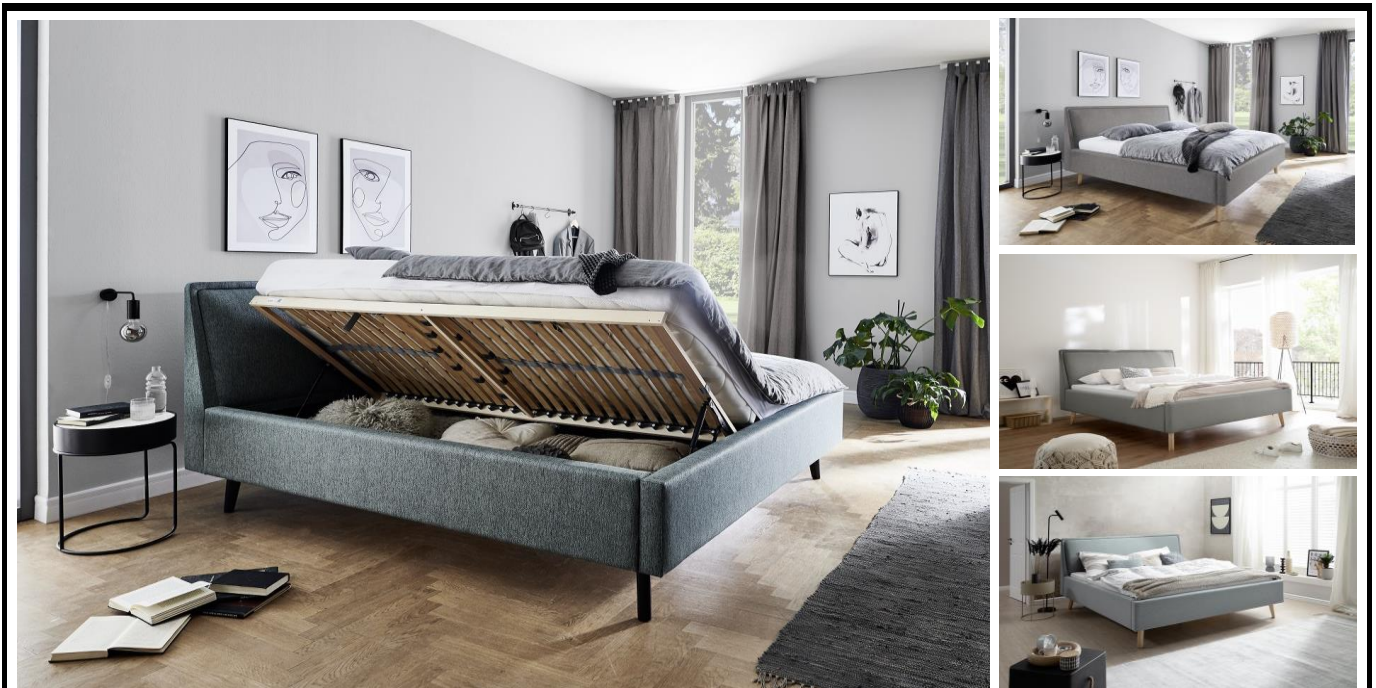

Sortimentsblatt

Modell:	Artikel-Nr.:	Fuß	Liegefläche
FRIEDA-Dream by meise inkl. Bettkasten	Stelar ocean Nr. 39		
	1808-99-3000	Eiche	140x200 cm
	1808-99-4000	Eiche	160x200 cm
	1808-99-5000	Eiche	180x200 cm
	Stelar grau Nr. 92		
	1809-99-3000	Eiche	140x200 cm
	1809-99-4000	Eiche	160x200 cm
	1809-99-5000	Eiche	180x200 cm
	Sawana eisblau Nr. 72		
1806-99-3000	Eiche	140x200 cm	
1806-99-4000	Eiche	160x200 cm	
1806-99-5000	Eiche	180x200 cm	
Sawana hellgrau Nr. 21			
1807-99-3000	Eiche	140x200 cm	
1807-99-4000	Eiche	160x200 cm	
1807-99-5000	Eiche	180x200 cm	

Modellbeschreibung: Polsterbett mit Stoffbezug STELAR Farbe: ocean Nr. 39 | grau Nr.92
alternativ: Polsterbett mit Stoffbezug SAWANA, Farben: eisblau Nr. 72 | hellgrau Nr. 21
Kopfteil glatt mit Kissen, Holzfüße massiv, eichefarbig
inkl. Bettkasten und seitlich zu öffnende Federholzrahmen
28 Leisten, starr, mit Härtegradverstellung

Größe	Außenlänge	Außenbreite	Höhe Fußteil	Höhe Kopfteil	Höhe Bettseite	Höhe Oberkante Bettseite	Höhe Unterkante Bettseite	Einlaßtiefe für Lattenrost	Stärke Bettseite	Bett-pfosten
140	224,0	156,0		105,0		50,0				
160	224,0	176,0		105,0		50,0				
180	224,0	196,0		105,0		50,0