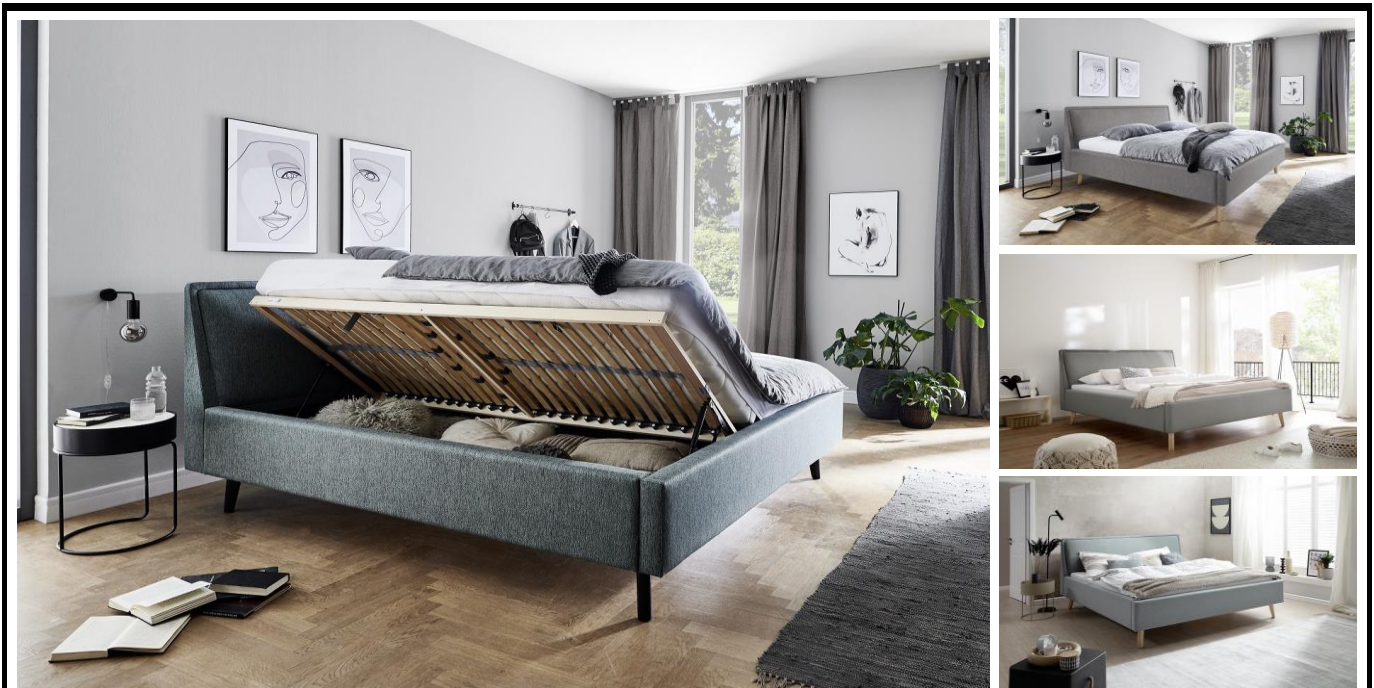

Sortimentsblatt

Modell:	Artikel-Nr.:	Fuß	Liegefläche
FRIEDA-Dream by meise inkl. Bettkasten	Stelar ocean Nr. 39		
	1808-99-3000	Eiche	140x200 cm
	1808-99-4000	Eiche	160x200 cm
	1808-99-5000	Eiche	180x200 cm
	Stelar grau Nr. 92		
	1809-99-3000	Eiche	140x200 cm
	1809-99-4000	Eiche	160x200 cm
	1809-99-5000	Eiche	180x200 cm
	Sawana eisblau Nr. 72		
1806-99-3000	Eiche	140x200 cm	
1806-99-4000	Eiche	160x200 cm	
1806-99-5000	Eiche	180x200 cm	
Sawana hellgrau Nr. 21			
1807-99-3000	Eiche	140x200 cm	
1807-99-4000	Eiche	160x200 cm	
1807-99-5000	Eiche	180x200 cm	

Modellbeschreibung: Polsterbett mit Stoffbezug STELAR Farbe: ocean Nr. 39 | grau Nr.92
alternativ: Polsterbett mit Stoffbezug SAWANA, Farben: eisblau Nr. 72 | hellgrau Nr. 21
Kopfteil glatt mit Kissen, Holzfüße massiv, eichfarben
**inkl. Bettkasten und seitlich zu öffnende Federholzrahmen
28 Leisten, starr, mit Härtegradverstellung**

Größe	Außenlänge	Außenbreite	Höhe Fußteil	Höhe Kopfteil	Höhe Bettseite	Höhe Oberkante Bettseite	Höhe Unterkante Bettseite	Einlaßtiefe für Lattenrost	Stärke Bettseite	Bett-pfosten
140	224,0	156,0		105,0		50,0				
160	224,0	176,0		105,0		50,0				
180	224,0	196,0		105,0		50,0