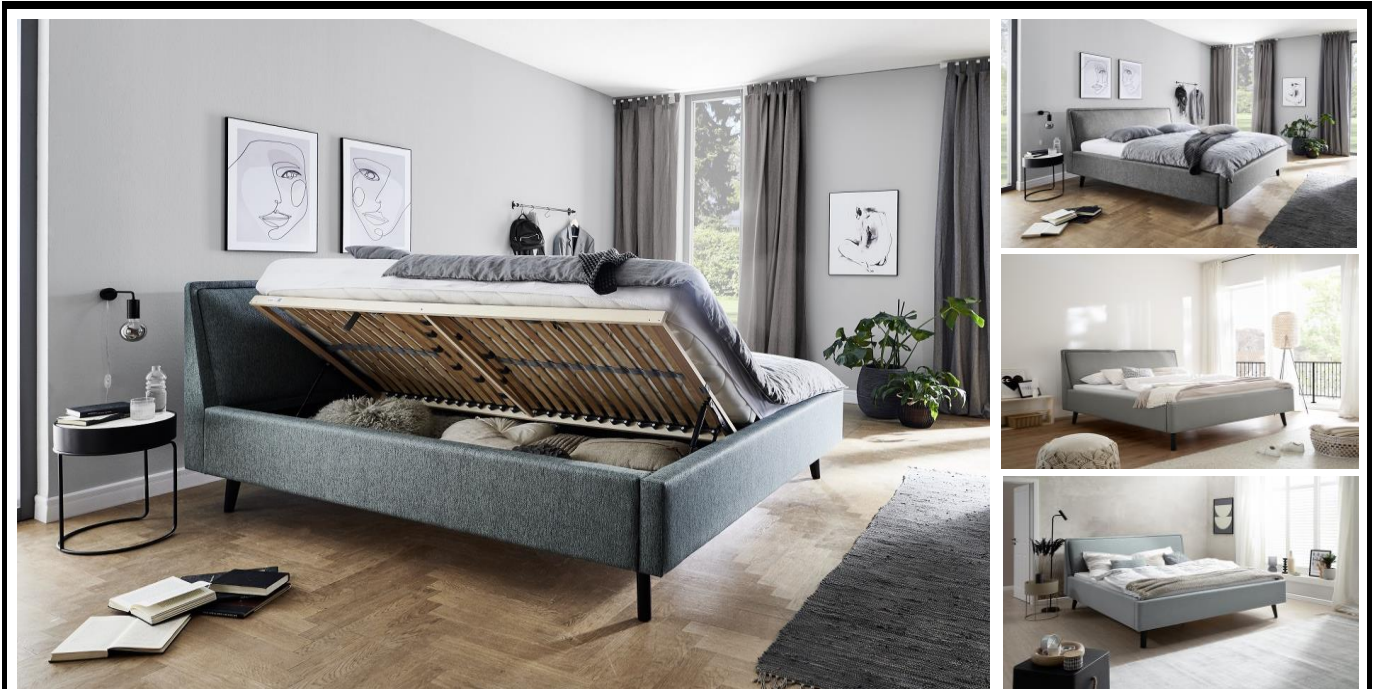

Sortimentsblatt

Modell:	Artikel-Nr.:	Fuß	Liegefläche
FRIEDA-Dream by meise inkl. Bettkasten	Stelar ocean Nr. 39		
	1808-98-3000	Schwarz	140x200 cm
	1808-98-4000	Schwarz	160x200 cm
	1808-98-5000	Schwarz	180x200 cm
	Stelar grau Nr. 92		
	1809-98-3000	Schwarz	140x200 cm
	1809-98-4000	Schwarz	160x200 cm
	1809-98-5000	Schwarz	180x200 cm
	Sawana eisblau Nr. 72		
	1806-98-3000	Schwarz	140x200 cm
	1806-98-4000	Schwarz	160x200 cm
	1806-98-5000	Schwarz	180x200 cm
Sawana hellgrau Nr. 21			
1807-98-3000	Schwarz	140x200 cm	
1807-98-4000	Schwarz	160x200 cm	
1807-98-5000	Schwarz	180x200 cm	

Modellbeschreibung: Polsterbett mit Stoffbezug STELAR Farbe: ocean Nr. 39 | grau Nr.92
alternativ: Polsterbett mit Stoffbezug SAWANA, Farben: eisblau Nr. 72 | hellgrau Nr. 21
Kopfteil glatt mit Kissen, Holzfüße massiv, schwarz lackiert
inkl. Bettkasten und seitlich zu öffnende Federholzrahmen
28 Leisten, starr, mit Härtegradverstellung

Größe	Außenlänge	Außenbreite	Höhe Fußteil	Höhe Kopfteil	Höhe Bettseite	Höhe Oberkante Bettseite	Höhe Unterkante Bettseite	Einlaßtiefe für Lattenrost	Stärke Bettseite	Bett-pfosten
140	224,0	156,0		105,0		50,0				
160	224,0	176,0		105,0		50,0				
180	224,0	196,0		105,0		50,0