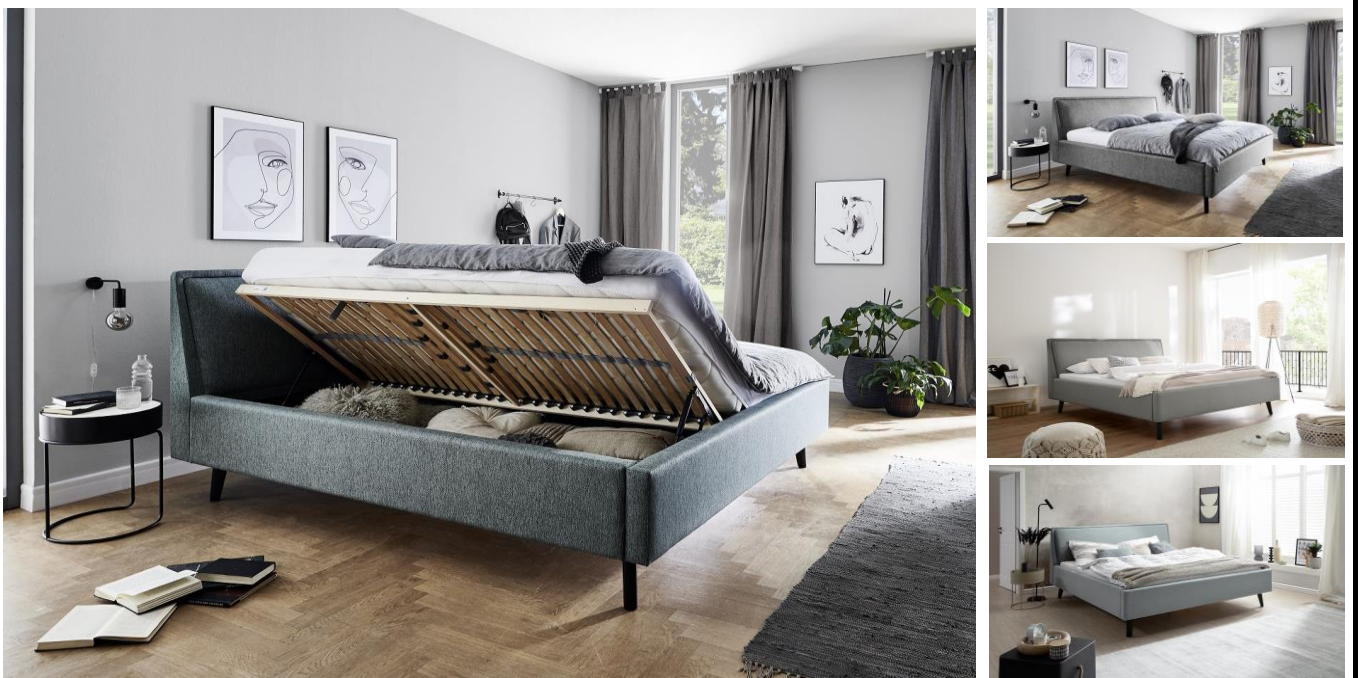

Sortimentsblatt

Modell:	Artikel-Nr.:	Fuß	Liegefläche
FRIEDA-Dream by meise inkl. Bettkasten	Stelar ocean Nr. 39		
	1808-98-3000	Schwarz	140x200 cm
	1808-98-4000	Schwarz	160x200 cm
	1808-98-5000	Schwarz	180x200 cm
	Stelar grau Nr. 92		
	1809-98-3000	Schwarz	140x200 cm
	1809-98-4000	Schwarz	160x200 cm
	1809-98-5000	Schwarz	180x200 cm
	Sawana eisblau Nr. 72		
	1806-98-3000	Schwarz	140x200 cm
	1806-98-4000	Schwarz	160x200 cm
	1806-98-5000	Schwarz	180x200 cm
Sawana hellgrau Nr. 21			
1807-98-3000	Schwarz	140x200 cm	
1807-98-4000	Schwarz	160x200 cm	
1807-98-5000	Schwarz	180x200 cm	

Modellbeschreibung: Polsterbett mit Stoffbezug STELAR Farbe: ocean Nr. 39 | grau Nr.92
alternativ: Polsterbett mit Stoffbezug SAWANA, Farben: eisblau Nr. 72 | hellgrau Nr. 21
Kopfteil glatt mit Kissen, Holzfüße massiv, schwarz lackiert
inkl. Bettkasten und seitlich zu öffnende Federholzrahmen
28 Leisten, starr, mit Härtegradverstellung

Größe	Außenlänge	Außenbreite	Höhe Fußteil	Höhe Kopfteil	Höhe Bettseite	Höhe Oberkante Bettseite	Höhe Unterkante Bettseite	Einlaßtiefe für Lattenrost	Stärke Bettseite	Bettpfosten
140	224,0	156,0		105,0		50,0				
160	224,0	176,0		105,0		50,0				
180	224,0	196,0		105,0		50,0