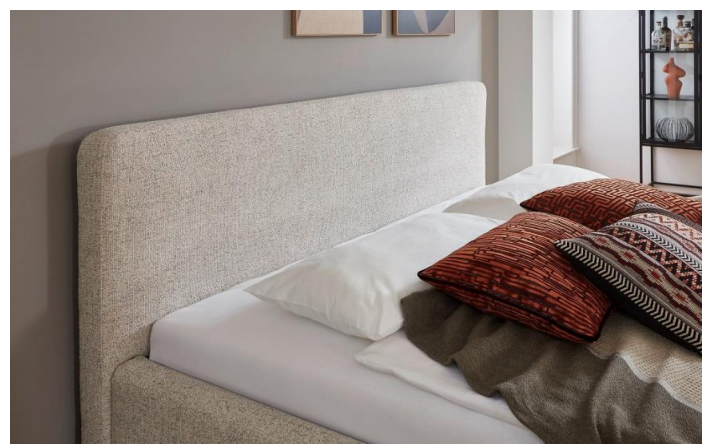

MATTIS Polsterbett *by meise*