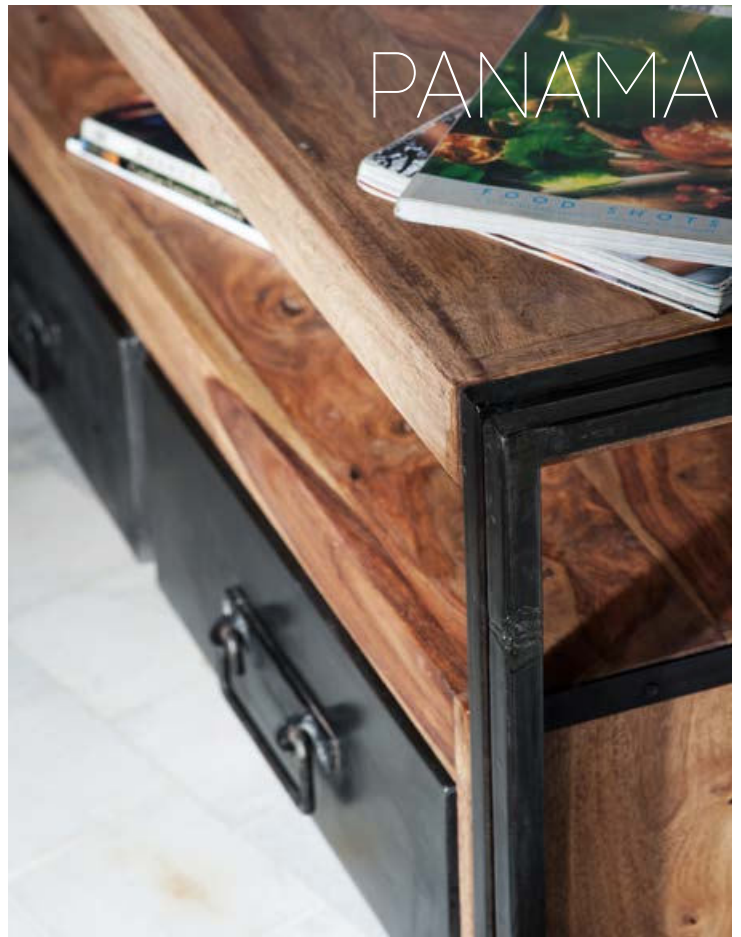

# PANAMA

Kommode/chest 9209-01  
39.4"Wx15"Dx35.4"H  
100 x 40 x 90 cm

Kommode/chest 9208-01  
19.7"Wx13.4"Dx28.7"H  
50 x 34 x 73 cm

Spiegel/mirror 9290-01  
32.3"Wx1.2"Dx38.2"H  
82 x 3 x 97 cm

Dielenschrank/entryway armoire 9264-01  
31.5"Wx17.7"Dx70.9"H  
80 x 45 x 180 cm

Tisch/table 9218-01      Stühle/chairs 9212-01  
Bank/bench 9216-01