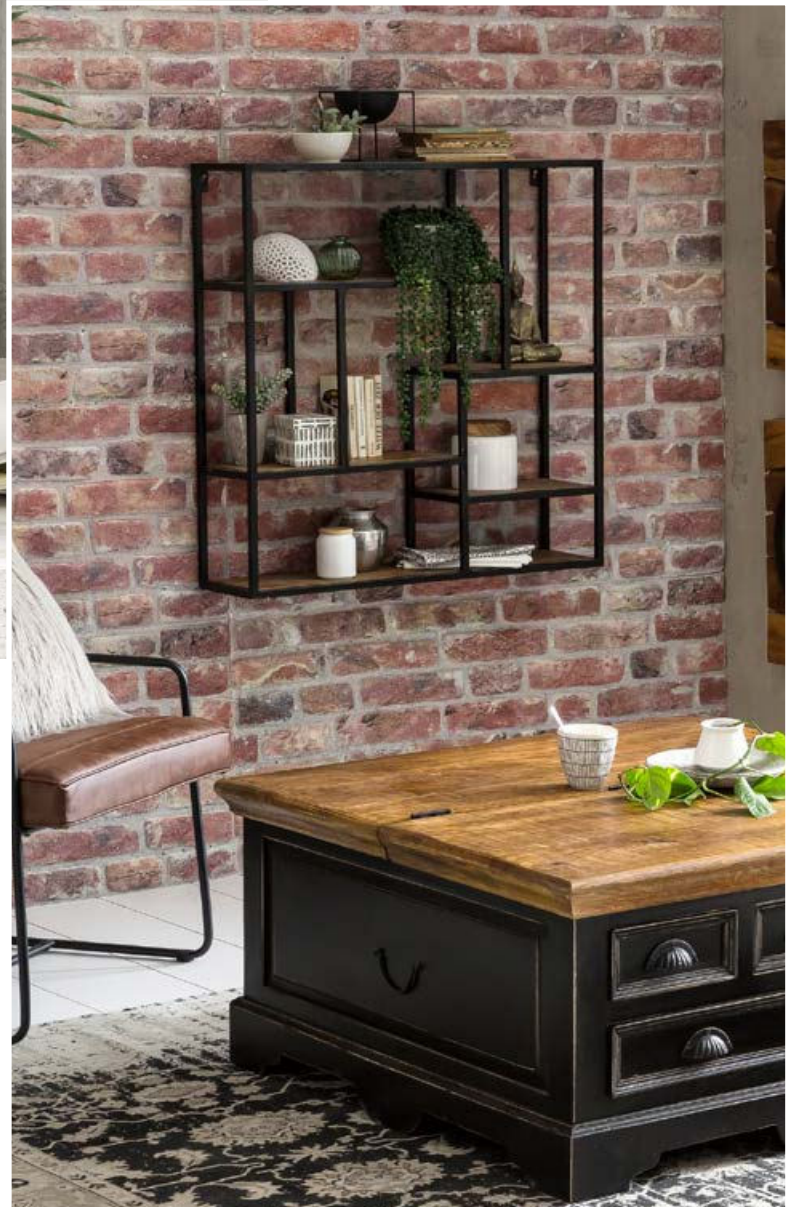

Couchtischtruhe/coffee table chest 5894-11
35.4"Wx35.4"D"18.5"H
90 x 90 x 47 cm