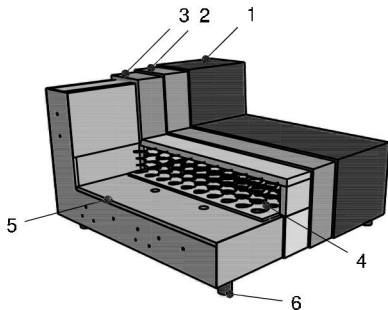

Möbel Letz GmbH
Am Gewerbepark 11
06895 Zahna-Elster

Tel.: 035383 - 6018 50

Fax.: 035383 - 6018 17

Sitzgruppe Heaven COLORS Casual (9861)

Sitzqualitäten:

Federkern mit Spezialschaum-

Grundausrüstung:

leger gepolstert