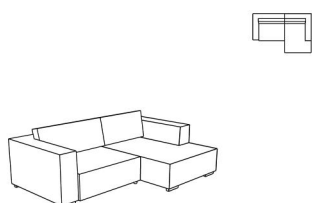

Gestell:

Hartholz, Weichholz, Spanplatten und Sperrholzplatten

Sitz:

Federkern mit Spezialschaumauflage und weiche Polstervliesmatte

Lehne:

hochwertiger Polyätherschaum und weiche Polstervliesmatte

Lehne bei Doppelliege:

Federkern mit Spezialschaumauflage und weiche Polstervliesmatte

Sitzgruppe HEAVEN CHIC (9863)

Alle angegebenen Maße sind Zirkumaße!
 Alle angeführten Skizzen dienen lediglich als Symbolskizzen!

Gesamthöhe: 66 cm
 Gesamthöhe mit Kissen: 85 cm
 Gesamttiefe: 112 cm
 Armteilhöhe: 66 cm
 Sitzhöhe: 38 cm
 Sitztiefe: 87 cm
 Sitztiefe mit Kissen: 70 cm

Sitzgruppe „XL“ bestehend aus:
Inkl. 3 Rückenkissen 85x42

Sitzgruppe „M“ bestehend aus:
**Inkl. 2 Rückenkissen 75x42
 und 1 Rückenkissen 85x42**

Sitzgruppe „S“ bestehend aus:
**Inkl. 1 Rückenkissen 108x42
 und 1 Rückenkissen 85x42**

*Bestellnummer in () für
 spiegelbildliche Variante

Bestellnummer ➔

210-166, 946-191
 (220-166, 945-191)*

210-146, 946-191
 (220-146, 945-191)*

110-106, 946-132
 (120-106, 945-132)*

Maß: 302x221
 Tiefe: 140x255