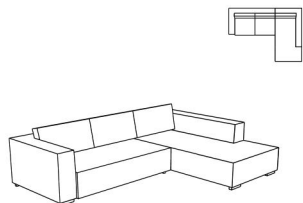

Gestell:

Hartholz, Weichholz, Spanplatten und Sperrholzplatten

Sitz:

Federkern mit Spezialschaumauflage und weiche Polstervliesmatte

Lehne:

hochwertiger Polyätherschaum und weiche Polstervliesmatte

Lehne bei Doppelliege:

Federkern mit Spezialschaumauflage und weiche Polstervliesmatte

Sitzgruppe HEAVEN CHIC (9863)

Alle angegebenen Maße sind Zirkumaße!
 Alle angeführten Skizzen dienen lediglich als Symbolskizzen!

Gesamthöhe: 66 cm
 Gesamthöhe mit Kissen: 85 cm
 Gesamttiefe: 112 cm
 Armteilhöhe: 66 cm
 Sitzhöhe: 38 cm
 Sitztiefe: 87 cm
 Sitztiefe mit Kissen: 70 cm

Sitzgruppe „XL“ bestehend aus:
Inkl. 3 Rückenkissen 85x42

Sitzgruppe „M“ bestehend aus:
**Inkl. 2 Rückenkissen 75x42
 und 1 Rückenkissen 85x42**

Sitzgruppe „S“ bestehend aus:
**Inkl. 1 Rückenkissen 108x42
 und 1 Rückenkissen 85x42**

*Bestellnummer in () für
 spiegelbildliche Variante

Bestellnummer ➔

210-166, 946-191
 (220-166, 945-191)*

210-146, 946-191
 (220-146, 945-191)*

110-106, 946-132
 (120-106, 945-132)*

Maß: 302x221
 Tiefe: 140x255