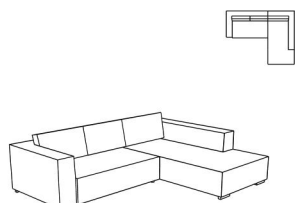

Gestell:

Hartholz, Weichholz, Spanplatten und Sperrholzplatten

Sitz:

Federkern mit Spezialschaumauflage und weiche Polstervliesmatte

Lehne:

hochwertiger Polyätherschaum und weiche Polstervliesmatte

Lehne bei Doppelliege:

Federkern mit Spezialschaumauflage und weiche Polstervliesmatte

Sitzgruppe HEAVEN CHIC (9863)

Alle angegebenen Maße sind Zirkumaße!
 Alle angeführten Skizzen dienen lediglich als Symbolskizzen!

Gesamthöhe: 66 cm
 Gesamthöhe mit Kissen: 85 cm
 Gesamttiefe: 112 cm
 Armteilhöhe: 66 cm
 Sitzhöhe: 38 cm
 Sitztiefe: 87 cm
 Sitztiefe mit Kissen: 70 cm

Sitzgruppe „XL“ bestehend aus:
Inkl. 3 Rückenkissen 85x42

Sitzgruppe „M“ bestehend aus:
**Inkl. 2 Rückenkissen 75x42
 und 1 Rückenkissen 85x42**

Sitzgruppe „S“ bestehend aus:
**Inkl. 1 Rückenkissen 108x42
 und 1 Rückenkissen 85x42**

*Bestellnummer in () für
 spiegelbildliche Variante

Bestellnummer ➔

210-166, 946-191
 (220-166, 945-191)*

210-146, 946-191
 (220-146, 945-191)*

110-106, 946-132
 (120-106, 945-132)*

Maß: 302x221
 Tiefe: 140x255