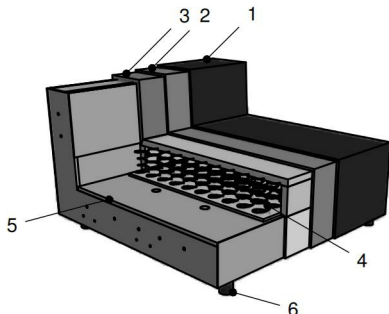

# Sitzgruppe HEAVEN CHIC (9863)

Alle angegebenen Maße sind Zirkumaße!

**Sitzqualitäten:**

Federkern mit Spezialschaumauflage

**Grundausrüstung:**

leger gepolstert

Polsterung: Leger. Eine modellbedingte Wellenbildung ist warentypisch.