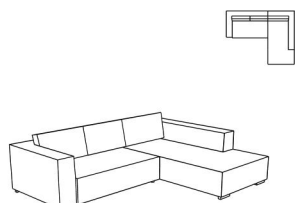

# Sitzgruppe HEAVEN CHIC (9863)

Alle angegebenen Maße sind Zirkumaße!  
 Alle angeführten Skizzen dienen lediglich als Symbolskizzen!

Gesamthöhe: 66 cm  
 Gesamthöhe mit Kissen: 85 cm  
 Gesamttiefe: 112 cm  
 Armteilhöhe: 66 cm  
 Sitzhöhe: 38 cm  
 Sitztiefe: 87 cm  
 Sitztiefe mit Kissen: 70 cm

Sitzgruppe „XL“ bestehend aus:  
**Inkl. 3 Rückenkissen 85x42**

Sitzgruppe „M“ bestehend aus:  
**Inkl. 2 Rückenkissen 75x42  
 und 1 Rückenkissen 85x42**

Sitzgruppe „S“ bestehend aus:  
**Inkl. 1 Rückenkissen 108x42  
 und 1 Rückenkissen 85x42**