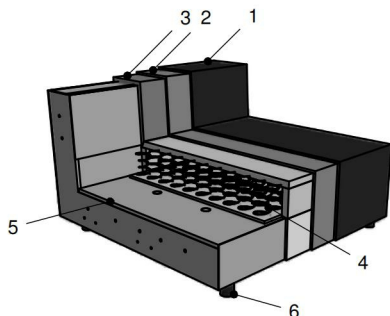

# Sitzgruppe HEAVEN CHIC (9863)

Alle angegebenen Maße sind Zirkumaße!

**Sitzqualitäten:**

Federkern mit Spezialschaumauflage

**Grundausrüstung:**

leger gepolstert

Polsterung: Leger. Eine modellbedingte Wellenbildung ist warentypisch.