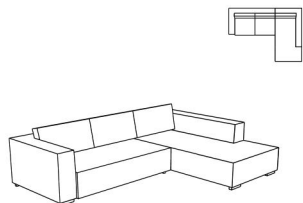

# Sitzgruppe HEAVEN CHIC (9863)

Alle angegebenen Maße sind Zirkumaße!  
 Alle angeführten Skizzen dienen lediglich als Symbolskizzen!

Gesamthöhe: 66 cm  
 Gesamthöhe mit Kissen: 85 cm  
 Gesamttiefe: 112 cm  
 Armteilhöhe: 66 cm  
 Sitzhöhe: 38 cm  
 Sitztiefe: 87 cm  
 Sitztiefe mit Kissen: 70 cm

Sitzgruppe „XL“ bestehend aus:  
**Inkl. 3 Rückenkissen 85x42**

Sitzgruppe „M“ bestehend aus:  
**Inkl. 2 Rückenkissen 75x42  
 und 1 Rückenkissen 85x42**

Sitzgruppe „S“ bestehend aus:  
**Inkl. 1 Rückenkissen 108x42  
 und 1 Rückenkissen 85x42**