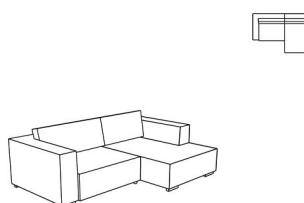

# Sitzgruppe HEAVEN CHIC (9863)

Alle angegebenen Maße sind Zirkumaße!  
 Alle angeführten Skizzen dienen lediglich als Symbolskizzen!

Gesamthöhe: 66 cm  
 Gesamthöhe mit Kissen: 85 cm  
 Gesamttiefe: 112 cm  
 Armteilhöhe: 66 cm  
 Sitzhöhe: 38 cm  
 Sitztiefe: 87 cm  
 Sitztiefe mit Kissen: 70 cm

Sitzgruppe „XL“ bestehend aus:  
**Inkl. 3 Rückenkissen 85x42**

Sitzgruppe „M“ bestehend aus:  
**Inkl. 2 Rückenkissen 75x42  
 und 1 Rückenkissen 85x42**

Sitzgruppe „S“ bestehend aus:  
**Inkl. 1 Rückenkissen 108x42  
 und 1 Rückenkissen 85x42**