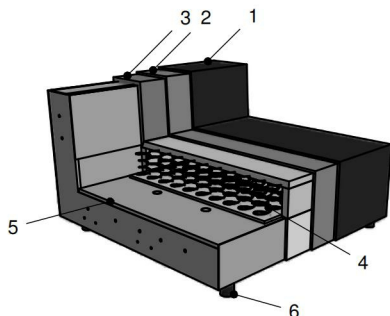

Grundausrüstung:

leger gepolstert

Polsterung: Leger. Eine modellbedingte Wellenbildung ist warentypisch.

- 1: Bezug: Stoff
- 2: Feinpolsterung: weiche Polstervliesmatte unter dem Bezug
- 3: Lehne: Polyätherschaum
  Lehne bei Doppelliege: Federkern mit Spezialschaumauflage
- 4: Sitz: Sitzqualitäten (siehe oben)
- 5: Untergestell
- 6: Füße

Bei Bestellung bitte angeben:

- Modellname (Modellnummer)
- Bestellnummer
- Bezug (Achtung: bei Kombi genaue Angaben)
- Rücken Futter oder Rücken echt
- Fußart
- Holzart bei Holzfüße: Buche
- Beizton (bei Holzfüße) - lt. Beiztonkarte

Produktinfo für Doppelliege:

- nur in Rücken echt möglich

Füße 4,5 cm ohne Aufpreis

H 673
Holz
bei Hocker
nicht möglich

H 674
Holz
nur bei Hocker
möglich

Buche lackiert:
natur Nr. 108
nuss Nr. 115
nuss / wenge Nr. 119
schwarz Nr. 250

Gestell:

Hartholz, Weichholz, Spanplatten und Sperrholzplatten

Sitz:

Federkern mit Spezialschaumauflage und weiche Polstervliesmatte

Lehne:

hochwertiger Polyätherschaum und weiche Polstervliesmatte

Lehne bei Doppelliege:

Federkern mit Spezialschaumauflage und weiche Polstervliesmatte