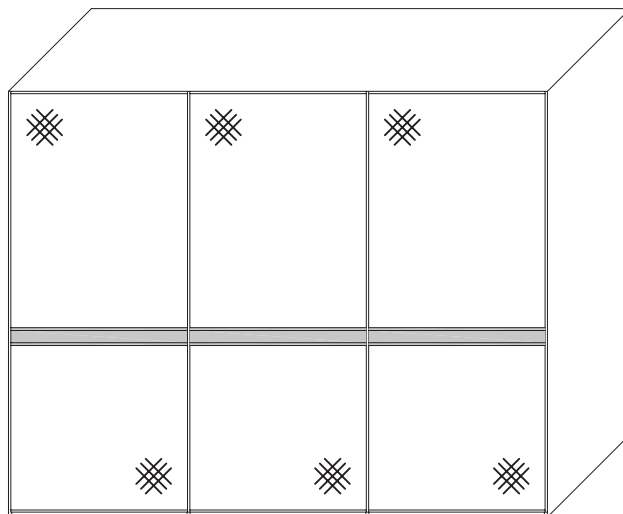

Frontausführung

Sinfonie Plus

Inhaltsverzeichnis

	Schrankbreiten			
zweitüriger Schwebetürenschränk	113/150/167 cm Seite 576-581	188 cm Seite 582-583	200 cm Seite 584-585	225 cm Seite 586-587
dreitüriger Schwebetürenschränk	249 cm Seite 588-589	280 cm Seite 590-591	298 cm Seite 592-593	336 cm Seite 594-595
viertüriger Schwebetürenschränk	373 cm Seite 596-597	400 cm Seite 598-599		
Stollenregal u. Anstellregal	Seite 600			
Drehtürenschränk Grund- und Anbauelemente	Seite 602-605			
Schrägelemente / Regal geschlossen	Seite 606-607			
Eckschränke	Seite 608-609			