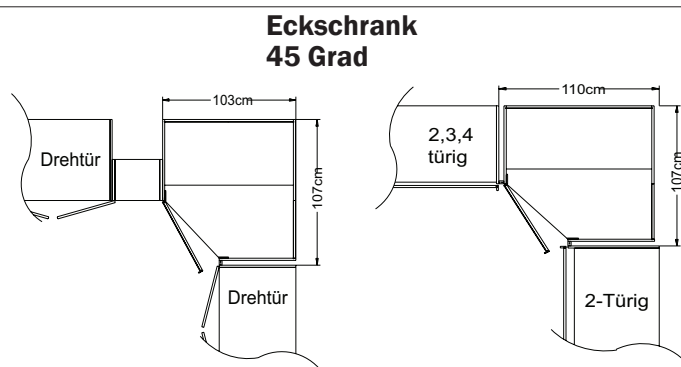

Modell-Nr.	Front
SI06	Dekor Sonoma Eiche
SI11	Dekor mocca
SI16	Dekor Artisan Eiche
SI18	Dekor hellgrau
SI24	Dekor Buche
SI36	Dekor vulkan
SI91	Dekor Sand
SI96	Dekor weiß

Korpus
06 Dekor Sonoma Eiche
11 Dekor mocca
16 Dekor Artisan Eiche
18 Dekor hellgrau
24 Dekor Buche
36 Dekor vulkan
91 Dekor Sand
96 Dekor weiß

BESTELLHINWEIS:

-Bitte zu allen Schränken die gewünschte Farbausführung der Griffleisten und Zierleisten mit der Modellnr. angeben siehe S. 573

Breite/Höhe/ Tiefe: (in cm)	Ausführung:	Türanschlag:	1-türig		2-türig		Dekor
			B103	T103	B112	T112	
			H222	H240	H222	H240	
Eckschrank 45 Grad (begehbar) 	Eckschrank 45 Grad Türanschlag rechts		54289 EUR	54291 EUR			Dekor
		Eckschrank 45 Grad Türanschlag links	54290 EUR	54292 EUR			Dekor
Eckschrank 90 Grad 	Eckschrank 90 Grad			54293 EUR	54294 EUR		Dekor

Achtung:

-beim Anbau eines Drehtürenschranks an ein Eckelement muss mit einem Grundelement begonnen werden

-Eckschränke können nicht mit Kränzen bestückt werden

-ein begehbarer Eckschrank muss immer auf beiden Seiten angebaut werden

Bitte beachten Sie:

Die mitgelieferte Distanzleiste wird beim direkten Anbau eines Schrankes an den Eckschrank benötigt.

Stellmaße ändern sich (siehe Zeichnungen).

weitere Skizzen finden Sie auf der nächsten Seite