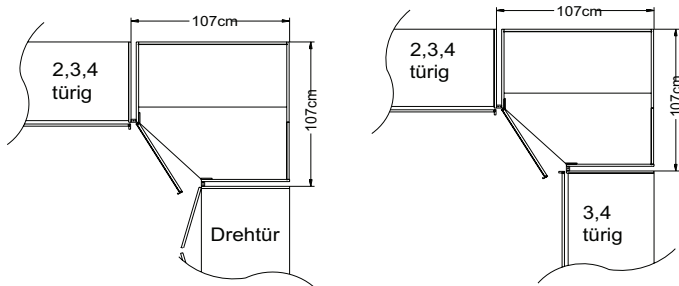

Bitte beachten Sie:

Die mitgelieferte Distanzleiste wird beim direkten Anbau eines Schrankes an den Eckschrank benötigt.

Stellmaße ändern sich (siehe Zeichnungen).

Eckschrank 45 Grad

Eckschrank 90 Grad

Modell-Nr.
SI0606 Dekor Sonoma Eiche
SI1111 Dekor mocca
SI1616 Dekor Artisan Eiche
SI1818 Dekor hellgrau
SI2424 Dekor Buche
SI3636 Dekor vulkan
SI9191 Dekor Sand
SI9696 Dekor weiß