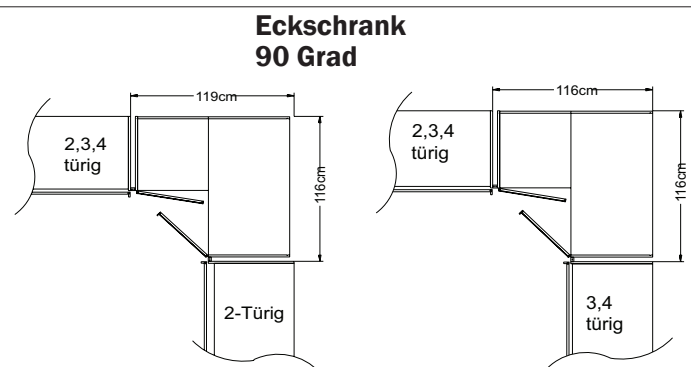

Modell-Nr.	Front
SI06	Dekor Sonoma Eiche
SI11	Dekor mocca
SI16	Dekor Artisan Eiche
SI18	Dekor hellgrau
SI24	Dekor Buche
SI36	Dekor vulkan
SI91	Dekor Sand
SI96	Dekor weiß

Korpus
06 Dekor Sonoma Eiche
11 Dekor mocca
16 Dekor Artisan Eiche
18 Dekor hellgrau
24 Dekor Buche
36 Dekor vulkan
91 Dekor Sand
96 Dekor weiß

BESTELLHINWEIS:

-Bitte zu allen Schränken die gewünschte Farbausführung der Griffleisten und Zierleisten mit der Modellnr. angeben siehe S. 573

Breite/Höhe/ Tiefe: (in cm)	Ausführung:	Türanschlag:	1-türig		2-türig		Dekor
			B103	T103	B112	T112	
			H222	H240	H222	H240	
Eckschrank 45 Grad (begehbar) 	Eckschrank 45 Grad Türanschlag rechts		54289 EUR	54291 EUR			Dekor
		Eckschrank 45 Grad Türanschlag links	54290 EUR	54292 EUR			Dekor
Eckschrank 90 Grad 	Eckschrank 90 Grad			54293 EUR	54294 EUR		Dekor

Achtung:

-beim Anbau eines Drehtürenschranks an ein Eckelement muss mit einem Grundelement begonnen werden

-Eckschränke können nicht mit Kränzen bestückt werden

-ein begehbarer Eckschrank muss immer auf beiden Seiten angebaut werden

Bitte beachten Sie:

Die mitgelieferte Distanzleiste wird beim direkten Anbau eines Schrankes an den Eckschrank benötigt.

Stellmaße ändern sich (siehe Zeichnungen).

weitere Skizzen finden Sie auf der nächsten Seite