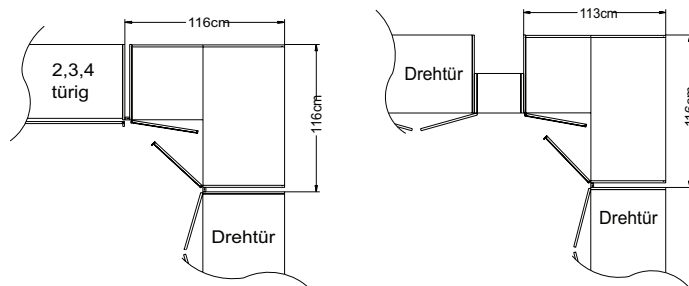

Bitte beachten Sie:

Die mitgelieferte Distanzleiste wird beim direkten Anbau eines Schrankes an den Eckschrank benötigt.

Stellmaße ändern sich (siehe Zeichnungen).

Eckschrank 45 Grad

Eckschrank 90 Grad

Modell-Nr.
SI0606 Dekor Sonoma Eiche
SI1111 Dekor mocca
SI1616 Dekor Artisan Eiche
SI1818 Dekor hellgrau
SI2424 Dekor Buche
SI3636 Dekor vulkan
SI9191 Dekor Sand
SI9696 Dekor weiß