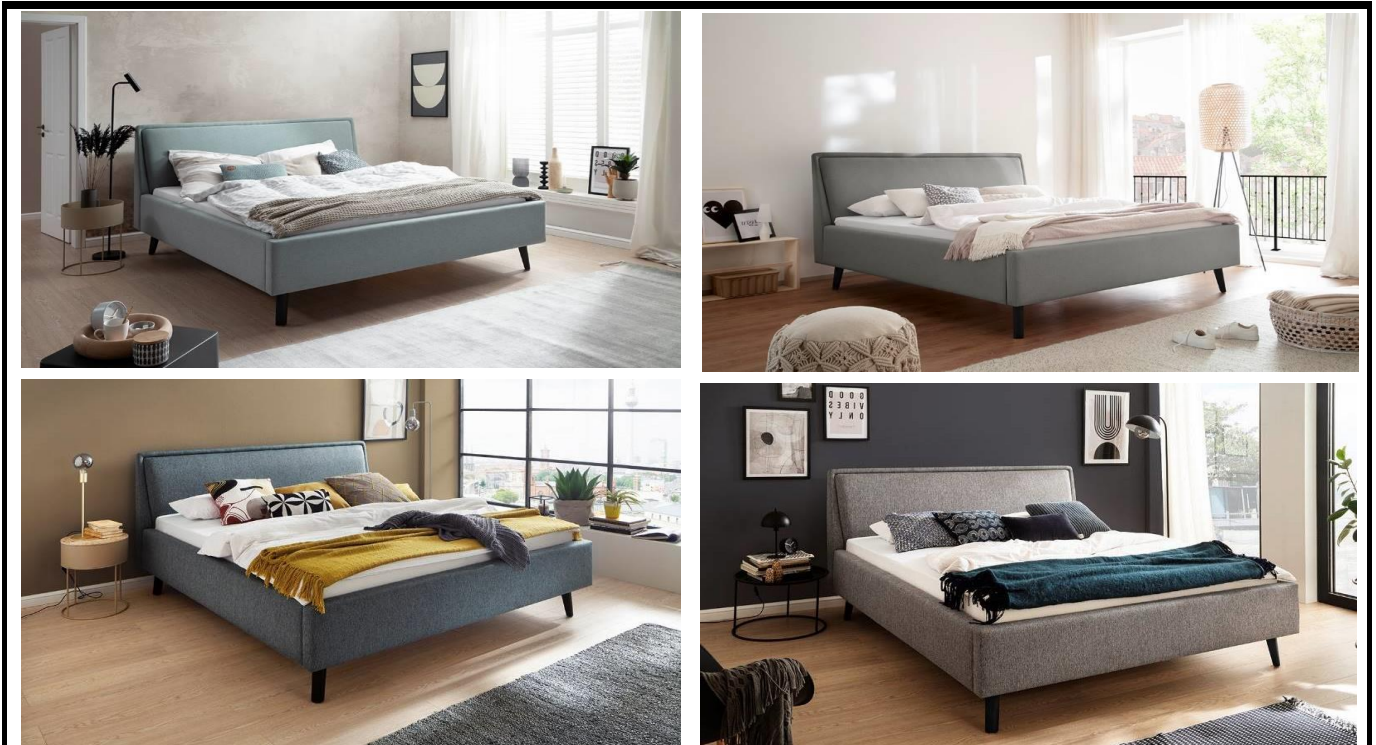

Sortimentsblatt

Modell:	Artikel-Nr.:	Fuß	Liegefläche
FRIEDA-Dream by meise	Stelar ocean Nr. 39		
	1783-98-3000	Schwarz	140x200 cm
	1783-98-4000	Schwarz	160x200 cm
	1783-98-5000	Schwarz	180x200 cm
	Stelar grau Nr. 92		
	1785-98-3000	Schwarz	140x200 cm
	1785-98-4000	Schwarz	160x200 cm
	1785-98-5000	Schwarz	180x200 cm
	Sawana eisblau Nr. 72		
	1779-98-3000	Schwarz	140x200 cm
	1779-98-4000	Schwarz	160x200 cm
	1779-98-5000	Schwarz	180x200 cm
	Sawana hellgrau Nr. 21		
	1780-98-3000	Schwarz	140x200 cm
	1780-98-4000	Schwarz	160x200 cm
1780-98-5000	Schwarz	180x200 cm	

Modellbeschreibung: Polsterbett mit Stoffbezug STELAR Farbe: ocean Nr. 39 | grau Nr.92
alternativ:
Polsterbett mit Stoffbezug SAWANA, Farben: eisblau Nr. 72 | hellgrau Nr. 21
Kopfteil glatt mit Kissen, Holzfüße massiv, schwarz lackiert

Größe	Außenlänge	Außenbreite	Höhe Fußteil	Höhe Kopfteil	Höhe Bettseite	Höhe Oberkante Bettseite	Höhe Unterkante Bettseite	Einlaßtiefe für Lattenrost	Stärke Bettseite	Bett-pfosten
140	224,0	156,0		105,0		50,0				
160	224,0	176,0		105,0		50,0				
180	224,0	196,0		105,0		50,0