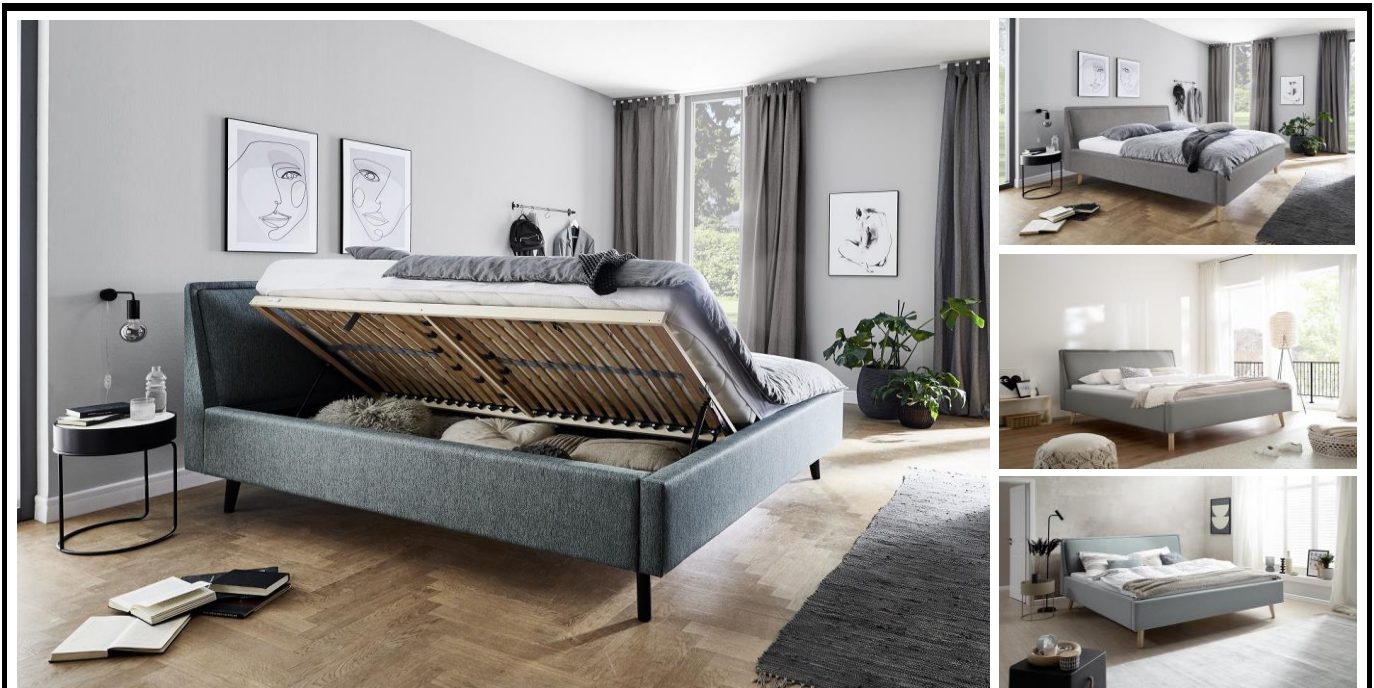

Sortimentsblatt

Modell:	Artikel-Nr.:	Fuß	Liegefläche
FRIEDA-Dream by meise inkl. Bettkasten	Stelar ocean Nr. 39		
	1808-99-3000	Eiche	140x200 cm
	1808-99-4000	Eiche	160x200 cm
	1808-99-5000	Eiche	180x200 cm
	Stelar grau Nr. 92		
	1809-99-3000	Eiche	140x200 cm
	1809-99-4000	Eiche	160x200 cm
	1809-99-5000	Eiche	180x200 cm
	Sawana eisblau Nr. 72		
1806-99-3000	Eiche	140x200 cm	
1806-99-4000	Eiche	160x200 cm	
1806-99-5000	Eiche	180x200 cm	
Sawana hellgrau Nr. 21			
1807-99-3000	Eiche	140x200 cm	
1807-99-4000	Eiche	160x200 cm	
1807-99-5000	Eiche	180x200 cm	

Modellbeschreibung: Polsterbett mit Stoffbezug STELAR Farbe: ocean Nr. 39 | grau Nr.92
alternativ: Polsterbett mit Stoffbezug SAWANA, Farben: eisblau Nr. 72 | hellgrau Nr. 21
Kopfteil glatt mit Kissen, Holzfüße massiv, eichefarbig
**inkl. Bettkasten und seitlich zu öffnende Federholzrahmen
28 Leisten, starr, mit Härtegradverstellung**

Größe	Außenlänge	Außenbreite	Höhe Fußteil	Höhe Kopfteil	Höhe Bettseite	Höhe Oberkante Bettseite	Höhe Unterkante Bettseite	Einlaßtiefe für Lattenrost	Stärke Bettseite	Bett-pfosten
140	224,0	156,0		105,0		50,0				
160	224,0	176,0		105,0		50,0				
180	224,0	196,0		105,0		50,0