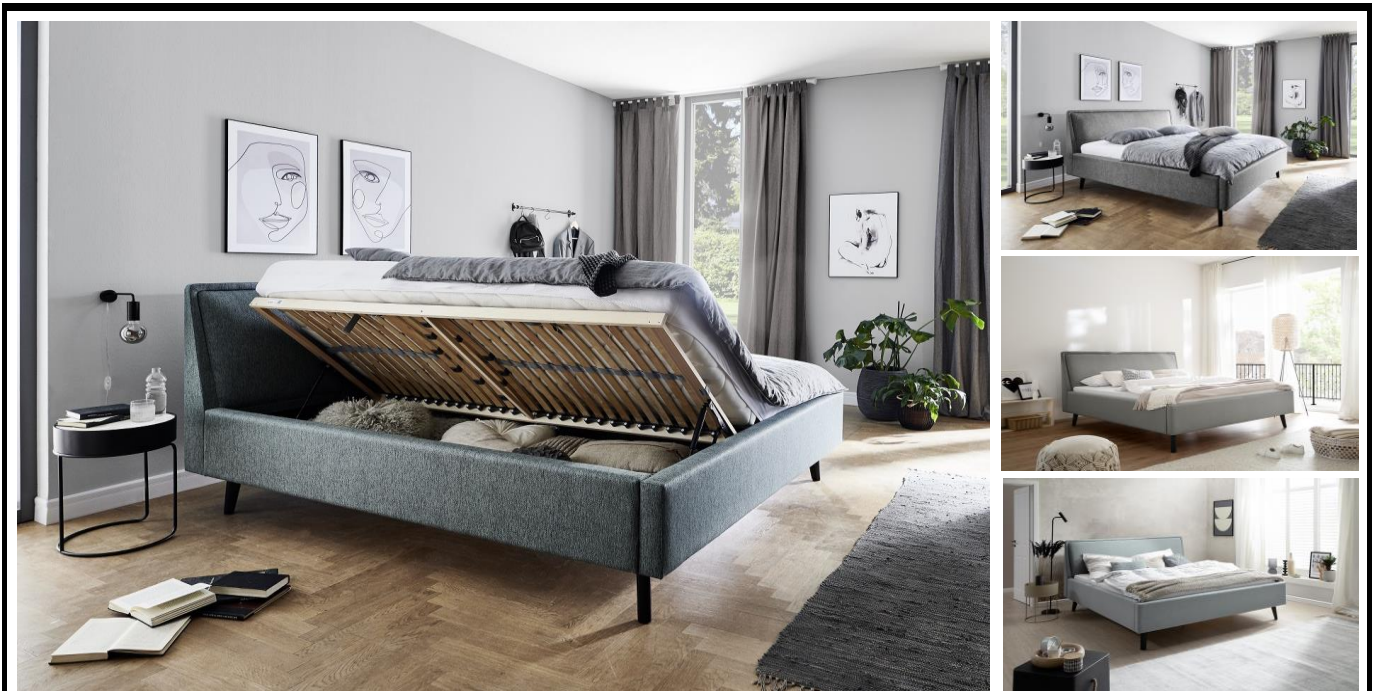

Sortimentsblatt

Modell:	Artikel-Nr.:	Fuß	Liegefläche
FRIEDA-Dream by meise inkl. Bettkasten	Stelar ocean Nr. 39		
	1808-98-3000	Schwarz	140x200 cm
	1808-98-4000	Schwarz	160x200 cm
	1808-98-5000	Schwarz	180x200 cm
	Stelar grau Nr. 92		
	1809-98-3000	Schwarz	140x200 cm
	1809-98-4000	Schwarz	160x200 cm
	1809-98-5000	Schwarz	180x200 cm
	Sawana eisblau Nr. 72		
	1806-98-3000	Schwarz	140x200 cm
	1806-98-4000	Schwarz	160x200 cm
	1806-98-5000	Schwarz	180x200 cm
Sawana hellgrau Nr. 21			
1807-98-3000	Schwarz	140x200 cm	
1807-98-4000	Schwarz	160x200 cm	
1807-98-5000	Schwarz	180x200 cm	

Modellbeschreibung: Polsterbett mit Stoffbezug STELAR Farbe: ocean Nr. 39 | grau Nr.92
alternativ: Polsterbett mit Stoffbezug SAWANA, Farben: eisblau Nr. 72 | hellgrau Nr. 21
Kopfteil glatt mit Kissen, Holzfüße massiv, schwarz lackiert
inkl. Bettkasten und seitlich zu öffnende Federholzrahmen
28 Leisten, starr, mit Härtegradverstellung

Größe	Außenlänge	Außenbreite	Höhe Fußteil	Höhe Kopfteil	Höhe Bettseite	Höhe Oberkante Bettseite	Höhe Unterkante Bettseite	Einlaßtiefe für Lattenrost	Stärke Bettseite	Bett-pfosten
140	224,0	156,0		105,0		50,0				
160	224,0	176,0		105,0		50,0				
180	224,0	196,0		105,0		50,0