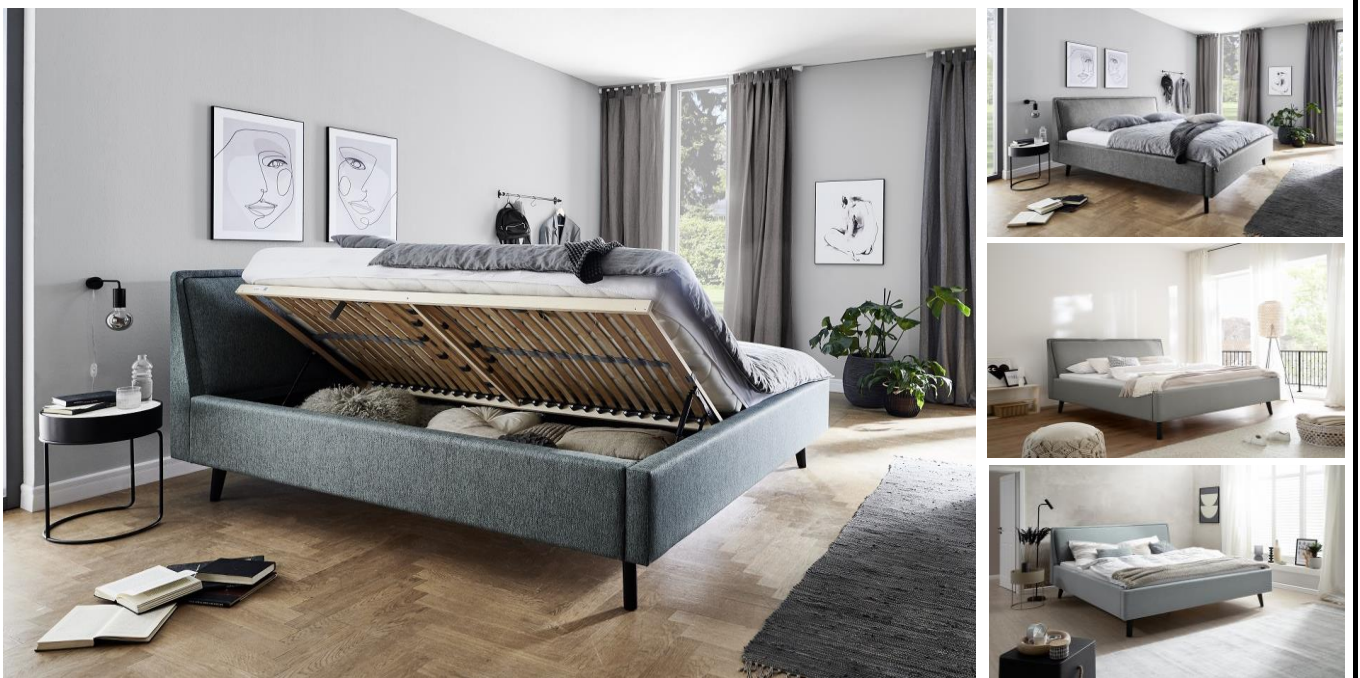

Sortimentsblatt

Modell:	Artikel-Nr.:	Fuß	Liegefläche
FRIEDA-Dream by meise inkl. Bettkasten	Stelar ocean Nr. 39		
	1808-98-3000	Schwarz	140x200 cm
	1808-98-4000	Schwarz	160x200 cm
	1808-98-5000	Schwarz	180x200 cm
	Stelar grau Nr. 92		
	1809-98-3000	Schwarz	140x200 cm
	1809-98-4000	Schwarz	160x200 cm
	1809-98-5000	Schwarz	180x200 cm
	Sawana eisblau Nr. 72		
	1806-98-3000	Schwarz	140x200 cm
	1806-98-4000	Schwarz	160x200 cm
	1806-98-5000	Schwarz	180x200 cm
Sawana hellgrau Nr. 21			
1807-98-3000	Schwarz	140x200 cm	
1807-98-4000	Schwarz	160x200 cm	
1807-98-5000	Schwarz	180x200 cm	

Modellbeschreibung: Polsterbett mit Stoffbezug STELAR Farbe: ocean Nr. 39 | grau Nr.92
alternativ: Polsterbett mit Stoffbezug SAWANA, Farben: eisblau Nr. 72 | hellgrau Nr. 21
Kopfteil glatt mit Kissen, Holzfüße massiv, schwarz lackiert
inkl. Bettkasten und seitlich zu öffnende Federholzrahmen
28 Leisten, starr, mit Härtegradverstellung

Größe	Außenlänge	Außenbreite	Höhe Fußteil	Höhe Kopfteil	Höhe Bettseite	Höhe Oberkante Bettseite	Höhe Unterkante Bettseite	Einlaßtiefe für Lattenrost	Stärke Bettseite	Bett-pfosten
140	224,0	156,0		105,0		50,0				
160	224,0	176,0		105,0		50,0				
180	224,0	196,0		105,0		50,0