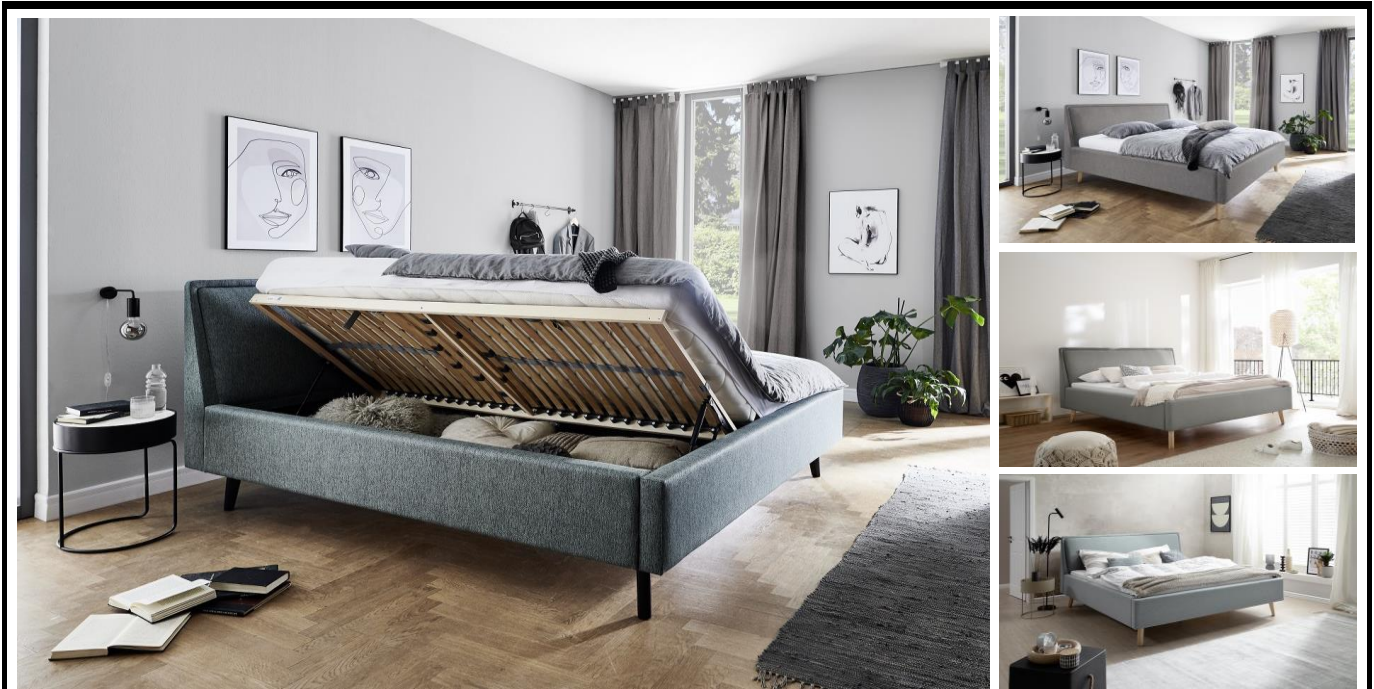

Sortimentsblatt

Modell:	Artikel-Nr.:	Fuß	Liegefläche
FRIEDA-Dream by meise inkl. Bettkasten	Stelar ocean Nr. 39		
	1808-99-3000	Eiche	140x200 cm
	1808-99-4000	Eiche	160x200 cm
	1808-99-5000	Eiche	180x200 cm
	Stelar grau Nr. 92		
	1809-99-3000	Eiche	140x200 cm
	1809-99-4000	Eiche	160x200 cm
	1809-99-5000	Eiche	180x200 cm
	Sawana eisblau Nr. 72		
1806-99-3000	Eiche	140x200 cm	
1806-99-4000	Eiche	160x200 cm	
1806-99-5000	Eiche	180x200 cm	
Sawana hellgrau Nr. 21			
1807-99-3000	Eiche	140x200 cm	
1807-99-4000	Eiche	160x200 cm	
1807-99-5000	Eiche	180x200 cm	

Modellbeschreibung: Polsterbett mit Stoffbezug STELAR Farbe: ocean Nr. 39 | grau Nr.92
alternativ: Polsterbett mit Stoffbezug SAWANA, Farben: eisblau Nr. 72 | hellgrau Nr. 21
Kopfteil glatt mit Kissen, Holzfüße massiv, eichefarbig
inkl. Bettkasten und seitlich zu öffnende Federholzrahmen
28 Leisten, starr, mit Härtegradverstellung

Größe	Außenlänge	Außenbreite	Höhe Fußteil	Höhe Kopfteil	Höhe Bettseite	Höhe Oberkante Bettseite	Höhe Unterkante Bettseite	Einlaßtiefe für Lattenrost	Stärke Bettseite	Bett-pfosten
140	224,0	156,0		105,0		50,0				
160	224,0	176,0		105,0		50,0				
180	224,0	196,0		105,0		50,0