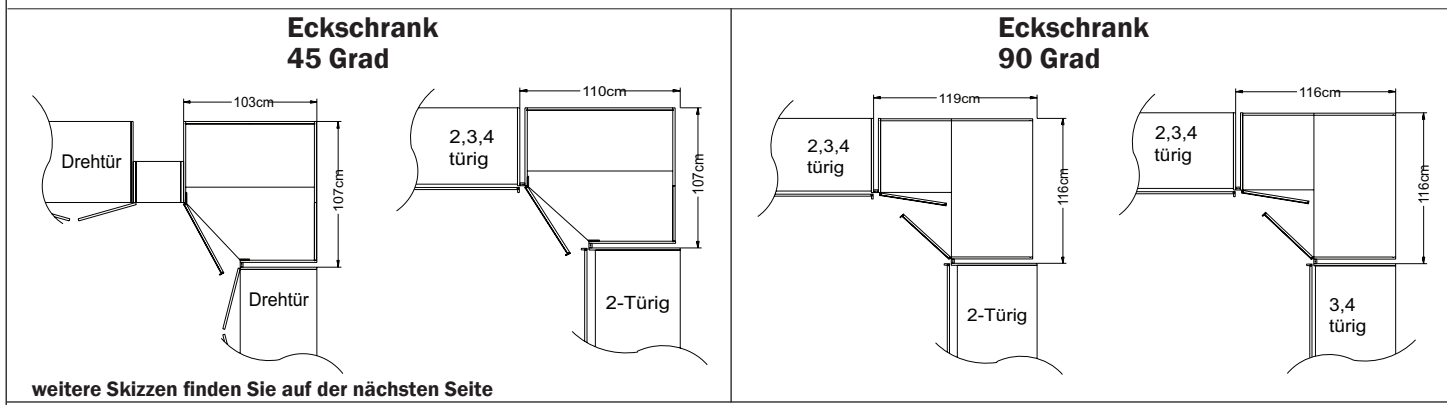

Modell-Nr.	Front
SI06	Dekor Sonoma Eiche
SI11	Dekor mocca
SI16	Dekor Artisan Eiche
SI18	Dekor hellgrau
SI24	Dekor Buche
SI36	Dekor vulkan
SI91	Dekor Sand
SI96	Dekor weiß

Korpus
06 Dekor Sonoma Eiche
11 Dekor mocca
16 Dekor Artisan Eiche
18 Dekor hellgrau
24 Dekor Buche
36 Dekor vulkan
91 Dekor Sand
96 Dekor weiß

BESTELLHINWEIS:

-Bitte zu allen Schränken die gewünschte Farbausführung der Griffleisten und Zierleisten mit der Modellnr. angeben siehe S. 573

Breite/Höhe/ Tiefe: (in cm)	Ausführung:	Türanschlag:	1-türig		2-türig		Dekor
			B103	T103	B112	T112	
			H222	H240	H222	H240	
Eckschrank 45 Grad (begehbar) 	Eckschrank 45 Grad Türanschlag rechts		54289 EUR	54291 EUR			Dekor
		Eckschrank 45 Grad Türanschlag links	54290 EUR	54292 EUR			Dekor
Eckschrank 90 Grad 	Eckschrank 90 Grad			54293 EUR	54294 EUR		Dekor

Achtung:

-beim Anbau eines Drehtürenschranks an ein Eckelement muss mit einem Grundelement begonnen werden

-Eckschränke können nicht mit Kränzen bestückt werden

-ein begehbarer Eckschrank muss immer auf beiden Seiten angebaut werden

Bitte beachten Sie:

Die mitgelieferte Distanzleiste wird beim direkten Anbau eines Schrankes an den Eckschrank benötigt.

Stellmaße ändern sich (siehe Zeichnungen).