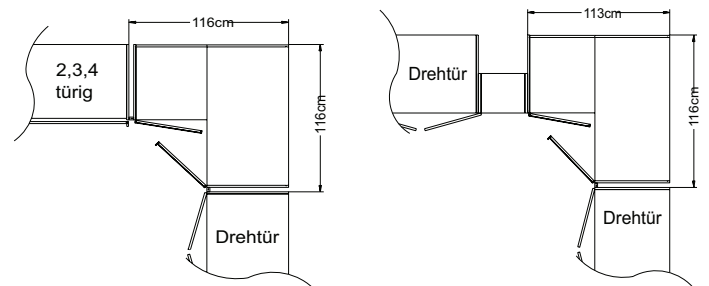

Bitte beachten Sie:

Die mitgelieferte Distanzleiste wird beim direkten Anbau eines Schrankes an den Eckschrank benötigt.

Stellmaße ändern sich (siehe Zeichnungen).

Eckschrank 45 Grad

Eckschrank 90 Grad

Modell-Nr.
SI0606 Dekor Sonoma Eiche
SI1111 Dekor mocca
SI1616 Dekor Artisan Eiche
SI1818 Dekor hellgrau
SI2424 Dekor Buche
SI3636 Dekor vulkan
SI9191 Dekor Sand
SI9696 Dekor weiß