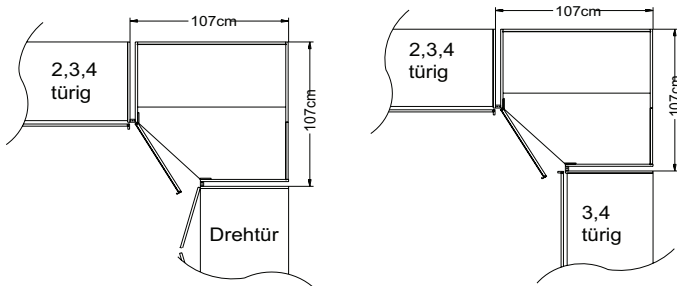

Bitte beachten Sie:

Die mitgelieferte Distanzleiste wird beim direkten Anbau eines Schrankes an den Eckschrank benötigt.

Stellmaße ändern sich (siehe Zeichnungen).

Eckschrank 45 Grad

Eckschrank 90 Grad

Modell-Nr.
SI0606 Dekor Sonoma Eiche
SI1111 Dekor mocca
SI1616 Dekor Artisan Eiche
SI1818 Dekor hellgrau
SI2424 Dekor Buche
SI3636 Dekor vulkan
SI9191 Dekor Sand
SI9696 Dekor weiß