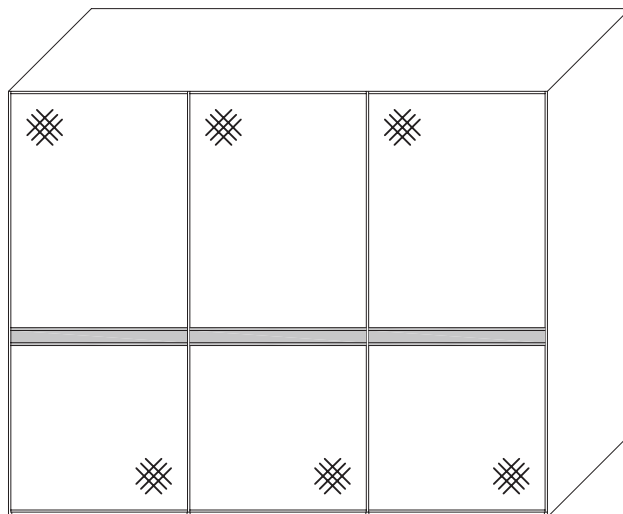

Frontausführung

Sinfonie Plus

Inhaltsverzeichnis

	Schrankbreiten			
zweitüriger Schwebetüren- schrank	113/150/167 cm Seite 576-581	188 cm Seite 582-583	200 cm Seite 584-585	225 cm Seite 586-587
dreitüriger Schwebetüren- schrank	249 cm Seite 588-589	280 cm Seite 590-591	298 cm Seite 592-593	336 cm Seite 594-595
viertüriger Schwebetüren- schrank	373 cm Seite 596-597	400 cm Seite 598-599		
Stollenregal u. An- stellregal	Seite 600			
Drehtürenschränk Grund- und Anbau- elemente	Seite 602-605			
Schrägelemente / Regal geschlossen	Seite 606-607			
Eckschränke	Seite 608-609			