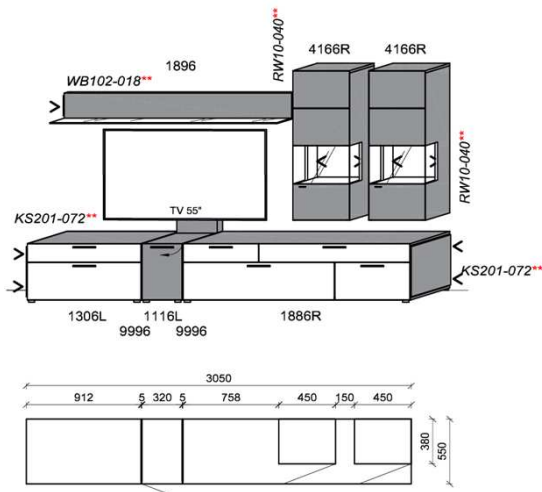

spiegelseitig zur Abbildung: K908

B: 305
H: 194
T: 55
Watt: 24,2

Stck	Bezeichnung	Bestellnr.	Pr.1
1x	TV-Unterteil	1306L	
1x	TV-Unterteil	1116L	
1x	TV-Unterteil	1886R	
2x	Distanzblende	9996	à
1x	Wandboard	1896	
2x	Hängeelement	4166R	à
	K008	Σ	