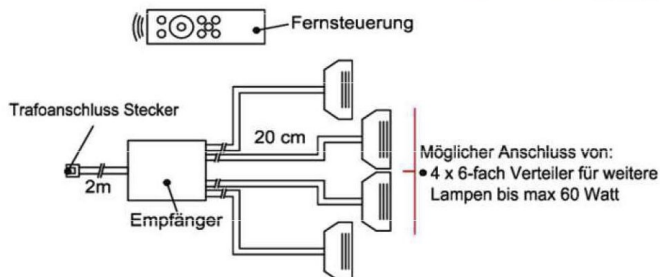

Best.Nr.: FS4
Pr.1:

Kabeldurchführung

- 1x Kabeldurchführung für Holzböden
- Durchlassbohrung auf Abdeckplatte hinten mittig!

B: 20,7cm | T: 4,5cm

Bestellhinweis
Bitte TV-Unterteil Type angeben!

Best.Nr.: KD2004
Pr.1:

Schubkasten Vollauszug

- 1x Schub Vollauszug für uneingeschränkte Zugriffsmöglichkeit

Bestellhinweis
Bitte betreffende Type und Schub angeben!

Best.Nr.: SKV01
Pr.1:

TV Glasaufsatz

Glas wahlweise in Schiefergrau oder Terra getönt.

B: 65 cm
T: 40 cm
H: 12 cm

Glasfarbe Schiefergrau

Glasfarbe Terra getönt

Best.Nr.: 0199
Pr.1:

0188

Besteckeinsatz

- 1x Besteckeinsatz für Sideboardschubkasten

Wahlweise in zwei Größen:

B: 40,9 cm
T: 30,9 cm
H: 5,0 cm

B: 30,9 cm
T: 30,9 cm
H: 5,0 cm

Best.Nr.: BE409
Pr.1:

BE309