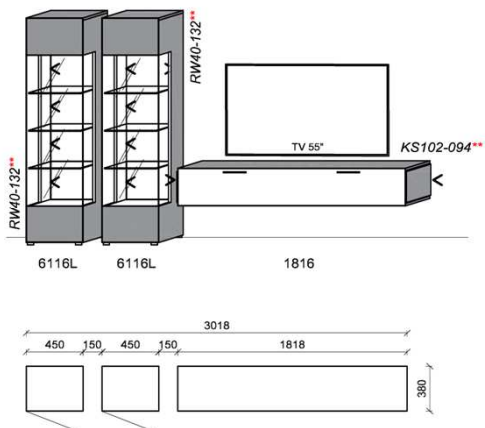

spiegelseitig zur Abbildung: K901

Empfohlenes zusätzliches Beleuchtungspaket:

2x	Rückwandbel.	13,2 W	RW40-132	à
1x	Korpuseitenbel.	9,4 W	KS102-094	
1x	Trafo-Set		TRA60	
1x	Fernsteuerung		FS4	

B: 301,8
 H: 194
 T: 38
 Watt: 35,8