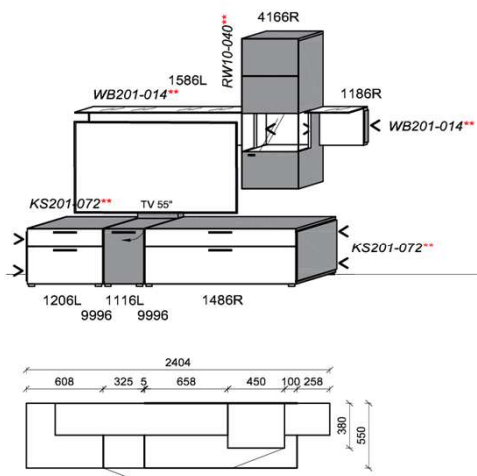

B: 240,4
H: 208
T: 55
Watt: 21,2

Stck	Bezeichnung	Bestellnr.	Pr.1
1x	TV-Unterteil	1206L	
1x	TV-Unterteil	1116L	
1x	TV-Unterteil	1486R	
2x	Distanzblende	9996	à
1x	Hängeelement	4166R	
1x	Wandboard	1586L	
1x	Wandboard	1186R	
	K010		Σ