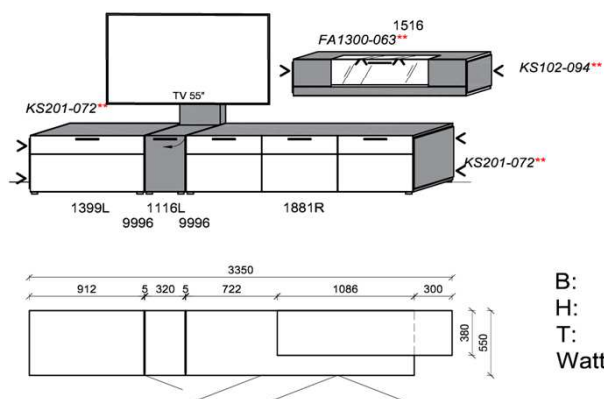

Stck	Bezeichnung	Bestellnr.	Pr.1
1x	TV-Unterteil	1399L	
1x	TV-Unterteil	1116L	
1x	TV-Unterteil	1881R	
2x	Distanzblende	9996	à
1x	Hängeelement	1516	
		K017	Σ

spiegelseitig zur Abbildung: K917

Empfohlenes zusätzliches Beleuchtungspaket:

2x	Korpussseitenbel.	7,2 W KS201-072	à
1x	Fachbeleuchtung	6,3 W FA1300-063	
1x	Korpussseitenbel.	9,4 W KS102-094	
1x	Trafo-Set	TRA60	
1x	Fernsteuerung	FS4