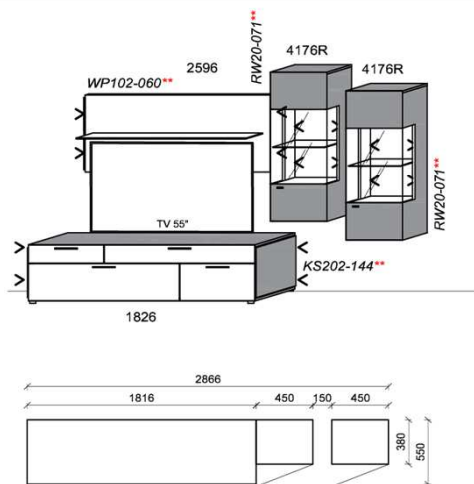

Kombination K005

spiegelseitig zur Abbildung: K905

B: 286,6
H: 194
T: 55
Watt: 34,6

Stck	Bezeichnung	Bestellnr.	Pr.1
1x	TV-Unterteil	1826	
2x	Hängeelement	4176R	à
1x	Wandpaneel	2596	
	K005		Σ

spiegelseitig zur Abbildung: K905

Empfohlenes zusätzliches Beleuchtungspaket:

2x	Rückwandbel.	7,1 W	RW20-071	à
1x	Korpusseitenbel.	14,4 W	KS202-144	
1x	Wandpaneelbel.	6 W	WP102-060	
1x	Trafo-Set		TRA60	
1x	Fernsteuerung		FS4