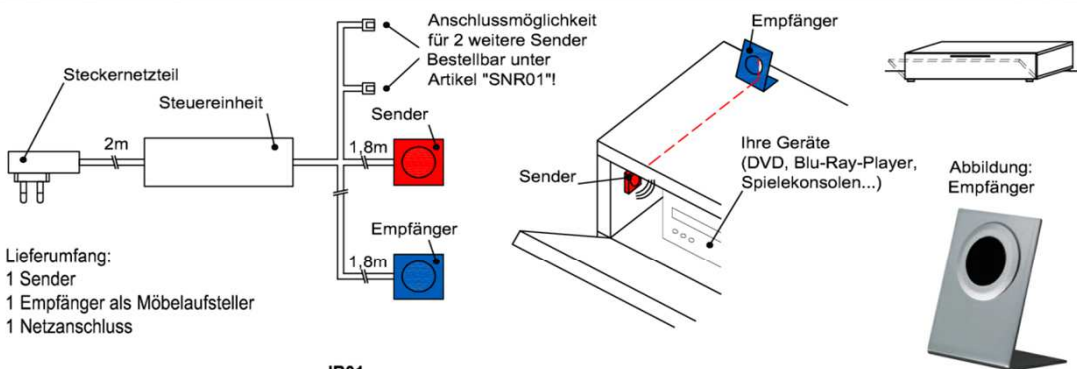

IR- Repeater (Funkübertragungs-Set)

Der Infrarot-Repeater ermöglicht Ihnen bei geschlossener Möbelklappe die dahinter stehenden Geräte anzusteuern.

Funktion:
Das Infrarot-Signal Ihrer Fernbedienung wird vom Empfänger aufgenommen und über den Sender in das jeweilige Möbelfach an Ihre Geräte weitergeleitet.

Anwendung:
Signalweiterleitung für Fernseher, HiFi-Anlagen, Spielekonsolen, DVD- & Blu-Ray-Player!

Best.Nr.:

Pr.1:

IR- Repeater Zusatzsender

1 Sender

Zusatzsender für die Signalübertragung in weiteren Multimediafächern!

Best.Nr.:

SNR01

Pr.1:

Schubkasten Einteilungsset

1 paar Glasteiler für 3 Fächer

Hinweis:
Glasteiler in der Schubkastenbreite variabel einbaubar

Bestellhinweis
Bitte betreffende Type und Schub angeben!

Best.Nr.:

SE02

Pr.1: