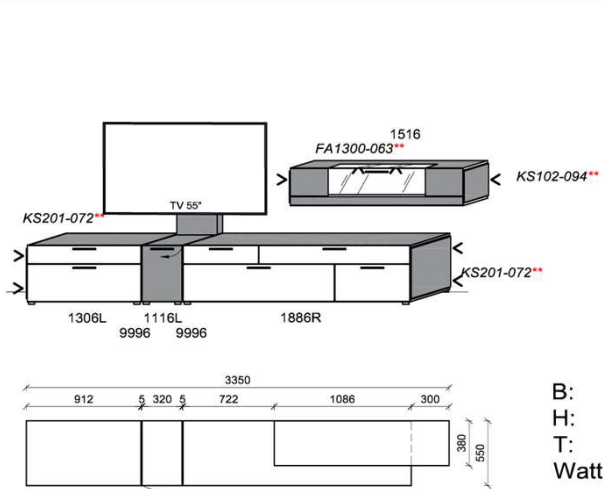

Kombination K009

spiegelseitig zur Abbildung: K909

B: 335
H: 112
T: 55
Watt: 30,1

Stck	Bezeichnung	Bestellnr.	Pr.1
1x	TV-Unterteil	1306L	
1x	TV-Unterteil	1116L	
1x	TV-Unterteil	1886R	
2x	Distanzblende	9996	à
1x	Hängeelement	1516	
	K009	Σ	

spiegelseitig zur Abbildung: K909

Empfohlenes zusätzliches Beleuchtungspaket:

2x	Korpusseitenbel.	7,2 W	KS201-072	à	
1x	Fachbeleuchtung	6,3 W	FA1300-063		
1x	Korpusseitenbel.	9,4 W	KS102-094		
1x	Trafo-Set		TRA60		
1x	Fernsteuerung		FS4		

i Alternativer Vorschlag? Siehe K017