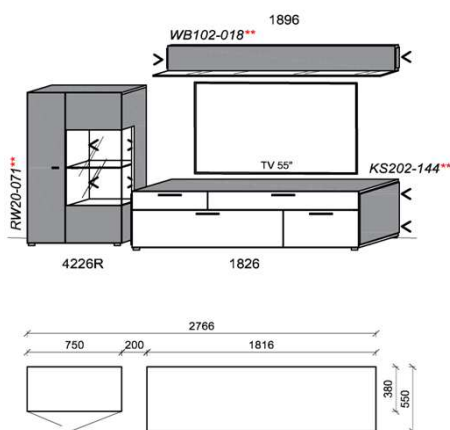

Kombination K015

spiegelseitig zur Abbildung: K915

B: 276,6
H: 170
T: 55
Watt: 23,3

Stck	Bezeichnung	Bestellnr.	Pr.1
1x	Standelement	4226R	
1x	TV-Unterteil	1826	
1x	Wandboard	1896	
	K015	Σ	

spiegelseitig zur Abbildung: K915

Empfohlenes zusätzliches Beleuchtungspaket:

1x	Rückwandbel.	7,1 W	RW20-071	
1x	Korpuseitenbel.	14,4 W	KS202-144	
1x	Wandboardbel.	1,8 W	WB102-018	
1x	Trafo-Set		TRA30	
1x	Fernsteuerung		FS4