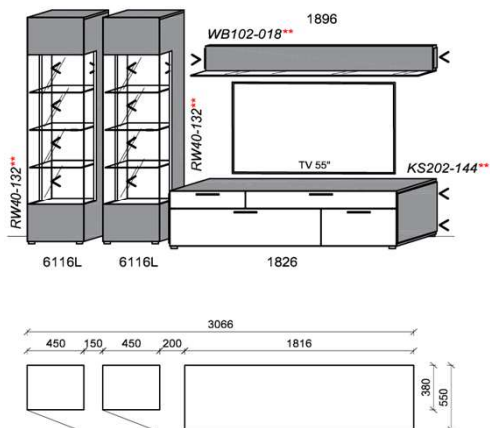

B: 276,6
 H: 194
 T: 55
 Watt: 29,4

KITZALM - CELLO

WOHNEN

Kombinationen

Hinweis

- = Flächen in Carbongrau
- ** = empfohlene Beleuchtung

Kombination K004

spiegelseitig zur Abbildung: K904