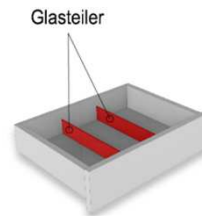

Best.Nr.:

SNR01

Pr.1:

Schubkasten Einteilungsset

1 paar Glasteiler für 3 Fächer

Hinweis:
Glasteiler in der Schubkastenbreite variabel einbaubar

Bestellhinweis
Bitte betreffende Type und Schub angeben!

Best.Nr.: