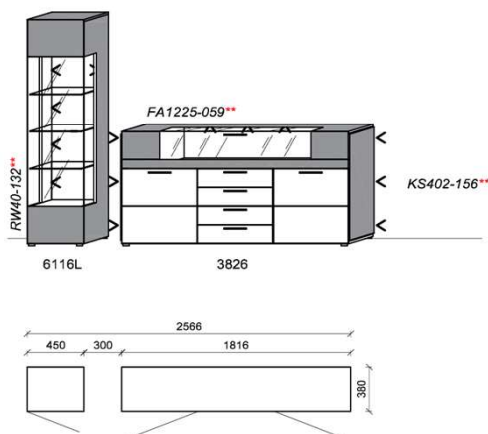

Kombination K014

spiegelseitig zur Abbildung: K914

B: 256,6
H: 194
T: 38
Watt: 34,7

Stck	Bezeichnung	Bestellnr.	Pr.1
1x	Standelement	6116L	
1x	Sideboard	3826	
	K014	Σ	

spiegelseitig zur Abbildung: K914

Empfohlenes zusätzliches Beleuchtungspaket:

1x	Rückwandbel.	13,2 W	RW40-132	
1x	Fachbel.	5,9 W	FA1225-059	
1x	Korpuseitenbel.	15,6 W	KS402-156	
1x	Trafo-Set		TRA60	
1x	Fernsteuerung		FS4