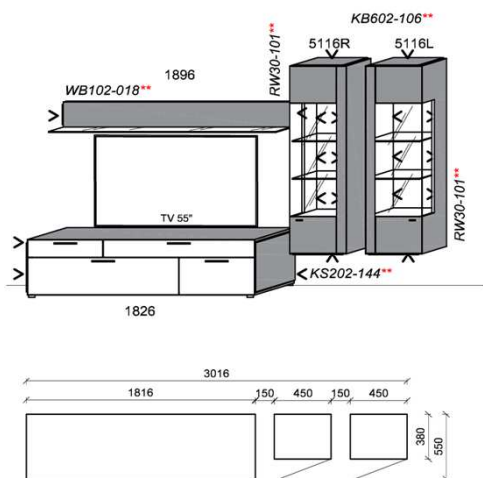

KITZALM - CELLO

WOHNEN

Kombinationen

Hinweis

- = Flächen in Carbonsgrau
- ** = empfohlene Beleuchtung

Kombination K007

spiegelseitig zur Abbildung: K907

B: 301,6
H: 194
T: 55
Watt: 57,6

Stck	Bezeichnung	Bestellnr.	Pr.1
1x	Hängeelement	5116L	
1x	Hängeelement	5116R	
1x	TV-Unterteil	1826	
1x	Wandboard	1896	
	K007	Σ	

spiegelseitig zur Abbildung: K907

Empfohlenes zusätzliches Beleuchtungspaket:

2x	Rückwandbel.	10,1 W	RW30-101	à	
1x	Korpusseitenbel.	14,4 W	KS202-144		
1x	Wandboardbel.	1,8 W	WB102-018		
2x	Korpusbodenbel.	10,6W	KB602-106	à	
1x	Trafo-Set		TRA60		
1x	Fernsteuerung		FS4