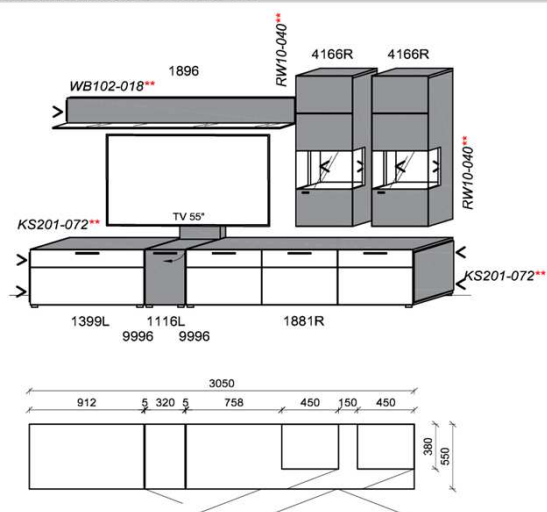

KITZALM - CELLO

WOHNEN

Kombinationen

Hinweis

- = Flächen in Carbondgrau
- ** = empfohlene Beleuchtung

Kombination K016

spiegelseitig zur Abbildung: K916

Stck	Bezeichnung	Bestellnr.	Pr.1
1x	TV-Unterteil	1399L	
1x	TV-Unterteil	1116L	
1x	TV-Unterteil	1881R	
2x	Distanzblende	9996	à
1x	Wandboard	1896	
2x	Hängeelement	4166R	à
		K016	

spiegelseitig zur Abbildung: K916

Empfohlenes zusätzliches Beleuchtungspaket:

2x	Rückwandbel.	4 W RW10-040	à
2x	Korpussseitenbel.	7,2 W KS201-072	à
1x	Wandboardbel.	1,8 W WB102-018	
1x	Trafo-Set	TRA30	
1x	Fernsteuerung	FS4	

Kombination K017

spiegelseitig zur Abbildung: K917