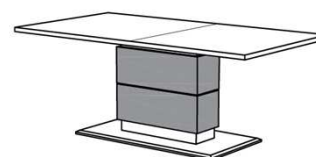

Best.Nr.: TCF16

- Holztischplatte AUSZIEHBAR

B: 200 - 280
T: 95
H: 76

Best.Nr.: TCA2028

B: 180 - 260
T: 95
H: 76

Best.Nr.: TCA1826

B: 160 - 240
T: 95
H: 76

Best.Nr.: TCA1624