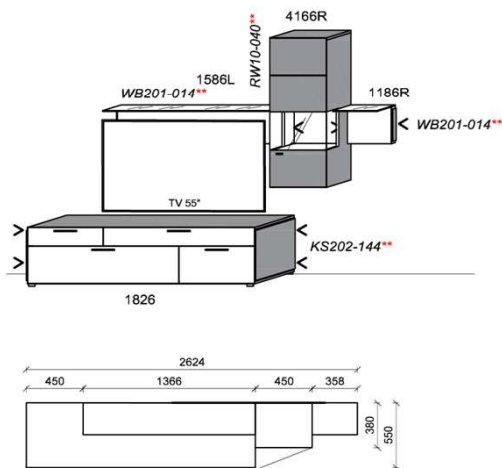

Kombination K012

spiegelseitig zur Abbildung: K912

B: 262,4
H: 208
T: 55
Watt: 21,2

Stck	Bezeichnung	Bestellnr.	Pr.1
1x	TV-Unterteil	1826	
1x	Hängeelement	4166R	
1x	Wandboard	1586L	
1x	Wandboard	1186R	
	K012		Σ

spiegelseitig zur Abbildung: K912

Empfohlenes zusätzliches Beleuchtungspaket:

1x	Korpuseitenbel.	14,4 W	KS202-144	
2x	Wandboardbel.	1,4 W	WB201-014	à
1x	Rückwandbel.	4 W	RW10-040	
1x	Trafo-Set		TRA30	
1x	Fernsteuerung		FS4