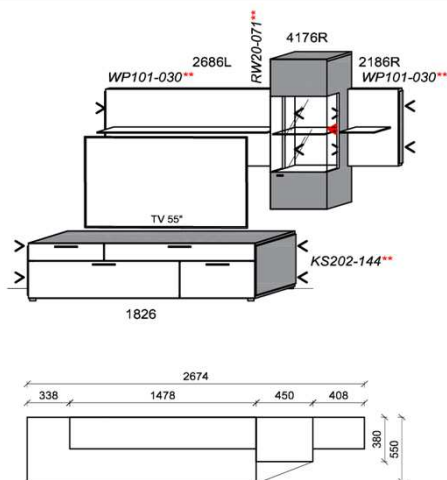

KITZALM - CELLO

WOHNEN

Kombinationen

Hinweis

- = Flächen in Carbongrau
- ** = empfohlene Beleuchtung

Kombination K013

spiegelseitig zur Abbildung: K913

B: 267,4
H: 203
T: 55
Watt: 27,5

Stck	Bezeichnung	Bestellnr.	Pr.1
1x	TV-Unterteil	1826	
1x	Hängeelement	4176R	
1x	Wandboard	2686L	
1x	Wandboard	2186R	
	K013	Σ	

spiegelseitig zur Abbildung: K913

Empfohlenes zusätzliches Beleuchtungspaket:

1x	Korpuseitenbel.	14,4 W	KS202-144	
2x	Wandboardbel.	3 W	WP101-030	à
1x	Rückwandbel.	7,1 W	RW20-071	
1x	Trafo-Set		TRA30	
1x	Fernsteuerung		FS4