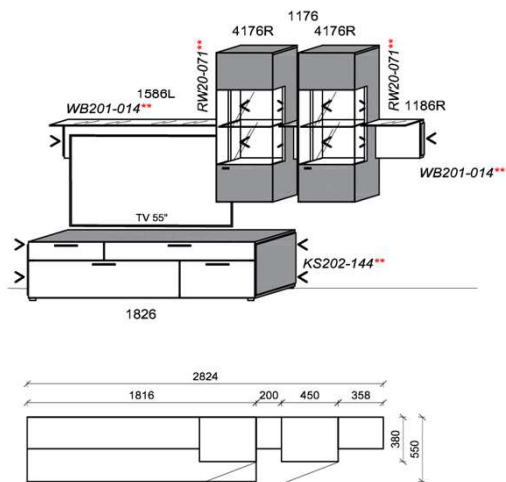

Kombination K006

spiegelseitig zur Abbildung: K906

B: 282,4
 H: 194
 T: 55
 Watt: 31,4

Stck	Bezeichnung	Bestellnr.	Pr.1
1x	TV-Unterteil	1826	
2x	Hängeelement	4176R	à
1x	Wandboard	1586L	
1x	Wandboard	1176	
1x	Wandboard	1186R	
	K006		Σ