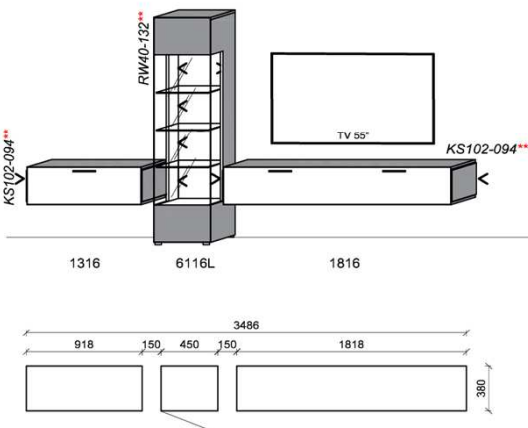

B: 348,6
H: 194
T: 38
Watt: 32

Kombination K003

spiegelseitig zur Abbildung: K903

Stck	Bezeichnung	Bestellnr.	Pr.1
1x	Standelement	6226R	
1x	TV-Unterteil	1826	
1x	Wandboard	1896	
		K003	∑

spiegelseitig zur Abbildung: K903

Empfohlenes zusätzliches Beleuchtungspaket:

1x	Rückwandbel.	13,2 W	RW40-132	
1x	Korpuseitenbel.	14,4 W	KS202-144	
1x	Wandboardbel.	1,8 W	WB102-018	
1x	Trafo-Set		TRA30	
1x	Fernsteuerung		FS4