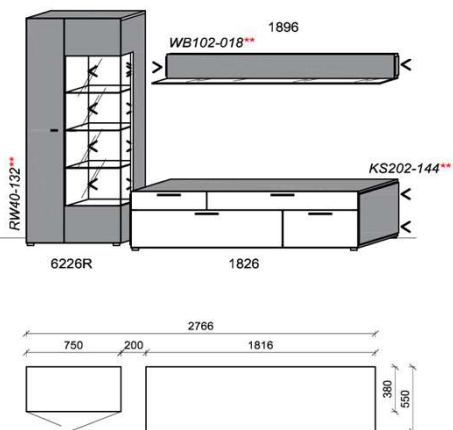

B: 276,6
H: 194
T: 55
Watt: 29,4