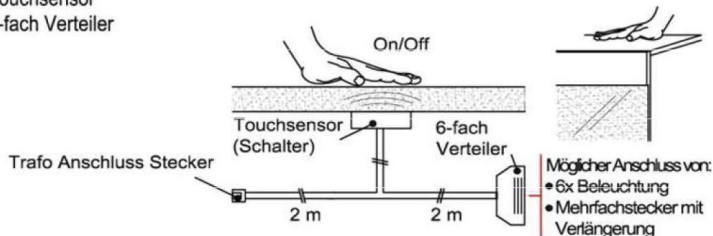

Touchsensor-Set (Lichtschaltung)

Verdeckter Lichtschalter für komfortables Schalten durch Berühren der Korpusoberfläche!

- 1x Touchsensor
- 1x 6-fach Verteiler

Bestellhinweis
Belastbar bis max. 30 Watt!
Anschluss von max. 1 Trafo!

Best.Nr.: TSS01
Pr.1:

Fernsteuerungs-Set (Lichtschaltung)

- 1x Fernsteuerung (4 Kanal)
- 1x Steuereinheit für max 1 Trafo

Warnhinweis:
Belastbar bis max. 60 Watt!