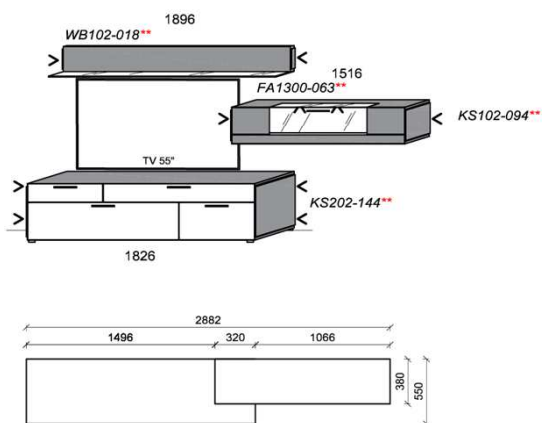

B: 288,2
H: 158
T: 55
Watt: 31,9

Stck	Bezeichnung	Bestellnr.	Pr.1
1x	TV-Unterteil	1826	
1x	Hängeelement	1516	
1x	Wandboard	1896	
	K011		Σ

spiegelseitig zur Abbildung: K911

Empfohlenes zusätzliches Beleuchtungspaket:

1x	Korpuseitenbel.	14,4 W	KS202-144	
1x	Fachbel.	6,3 W	FA1300-063	
1x	Korpuseitenbel.	9,4 W	KS102-094	
1x	Wandboardbel.	1,8 W	WB102-018	
1x	Trafo-Set		TRA60	
1x	Fernsteuerung		FS4