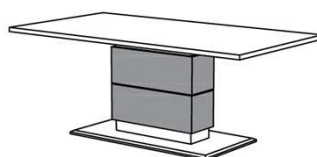

Hinweis

■ = Flächen in Carbongrau

Ecktische

Tischplatte wahlweise aus Holz oder Tischrahmen mit Glaseinlage

- Holztischplatte
- Zwischenboden

B: 70
T: 70
H: 50

Best.Nr.: ETHZ 70A

Pr.1:

- Tischrahmen mit Glaseinlage
- Zwischenboden

B: 70
T: 70
H: 50

Best.Nr.: ETGZ 70A

- Holztischplatte

B: 70
T: 70
H: 44

Best.Nr.: ETH 70A

- Tischrahmen mit Glaseinlage

B: 70
T: 70
H: 44

Best.Nr.: ETG 70A

Couchtische

Tischplatte wahlweise aus Holz oder Tischrahmen mit Glaseinlage

- Holztischplatte
- Zwischenboden

B: 120
T: 70
H: 50

Best.Nr.: CTHZ 120A

Pr.1:

- Tischrahmen mit Glaseinlage
- Zwischenboden

B: 120
T: 70
H: 50

Best.Nr.: CTGZ 120A

- Holztischplatte

B: 120
T: 70
H: 44

Best.Nr.: CTH 120A

- Tischrahmen mit Glaseinlage

B: 120
T: 70
H: 44

Best.Nr.: CTG 120A

Couchtische

Tischplatte wahlweise aus Holz oder Tischrahmen mit Glaseinlage

- Holztischplatte
- Zwischenboden

B: 90
T: 90
H: 50

Best.Nr.: ETHZ 90A

Pr.1:

- Tischrahmen mit Glaseinlage
- Zwischenboden

B: 90
T: 90
H: 50

Best.Nr.: ETGZ 90A

- Holztischplatte

B: 90
T: 90
H: 44

Best.Nr.: ETH 90A

- Tischrahmen mit Glaseinlage

B: 90
T: 90
H: 44

Best.Nr.: ETG 90A

Couchtische

- Holztischplatte
- Staufach mit Klappe

B: 120
T: 70
H: 48

Best.Nr.: CTKL120

Pr.1:

B: 80
T: 80
H: 48

Best.Nr.: CTKL080

Esszimmertisch

- Holztischplatte FEST

B: 200
T: 95
H: 76

Best.Nr.: TCF20

Pr.1:

B: 180
T: 95
H: 76

Best.Nr.: TCF18

B: 160
T: 95
H: 76

Best.Nr.: TCF16

- Holztischplatte AUSZIEHBAR

B: 200 - 280
T: 95
H: 76