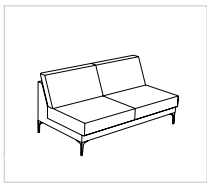

Zwischenelement

200-180