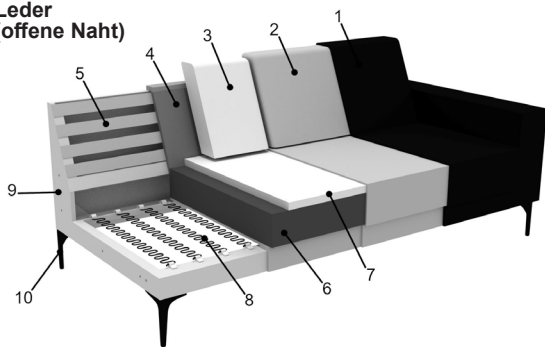

Polsterung: Leger. Eine modellbedingte Wellenbildung ist warentypisch.

1. 1: Bezug: Stoff bzw. Leder
2. 2: Feinpolsterung: weiche Polstervliesmatte unter dem Bezug
3. 3: Rückenkissen: Schaumstofflocken und Polyesterfaserfüllung
4. 4: Lehne: hochwertiger Polyätherschaum
5. 5: Lehne: elastische Polstergurte
6. 6: Sitz: Sitzqualitäten (siehe oben)
7. 7: Auflagekissen: Schaumstofflocken und Polyesterfaserfüllung
8. 8: Unterfederung: Stahlwellenfeder (NOSAG)
9. 9: Untergestell
10. 10: Füße

Grundausrüstung:

Gestell: Hartholz, Weichholz, Spanplatten, Sperrholzplatten;
Sitz: Stahlwellenfeder (NOSAG), hochwertiger Kaltschaum mit Auflagekissen und weiche Polstervliesmatte;
Rückenkissen: Schaumstofflocken- und Polyesterfaserfüllung
Lehne: elastische Polstergurte, hochwertiger Polyätherschaum und weiche Polstervliesmatte

Grundausrüstung:

leger gepolstert

Sitzqualitäten:

Kaltschaum SOFT mit Auflagekissen

Aufpreis

Kaltschaum MITTELFEST mit Auflagekissen

Bei Bestellung bitte angeben:

- Modellname
- Bestellnummer
- Bezug (Achtung: bei Kombi genaue Angaben)
- Sitzpolsterung (nur bei Kaltschaum MITTELFEST (RG40) mit Auflagekissen)
- Rückenkissen: Variante 1: ohne Aufpreis oder Variante 2: gegen Aufpreis
- Fußart

Produktinfo für Typenkombinationen/Zusammenstellungen:

- Kürzungen/Verlängerungen sind aus technischen Gründen nicht möglich

Produktinfo für Nahtoptik:

- mit Biesennaht
- bei Ausführung in Leder ist die Biesennaht immer eine offene Naht

Produktinfo zu Sitzkissen:

- abnehmbar, mit Klettband fixiert

Produktinfo zu Rückenkissen:

Kissenvariante 1: 1x Stegkissen
Kissenvariante 2: 1x Funktionskissen gegen Aufpreis
Rückenkissen in Leder auch bei Sitzgruppe in Stoff sowie Rückenkissen in Stoff bei Sitzgruppe in Leder möglich.
Bei den Typen inkl. 2 Kissen sind die Kissenvarianten frei kombinierbar. (Das eine Kissen kann als Kissenvariante 1 und das andere auch als Kissenvariante 2 bestellt werden.)
Kissenvariante 2 anstatt dem Eck-Rückenkissen Set für Eckbank und Eckelement enthält immer 2 Stk. Funktionskissen.

Kissenvariante 1

Kissenvariante 2 gegen Aufpreis

Füße 18 cm ohne Aufpreis

Achtung! Füße nicht vormontiert!

Füße 3 cm ohne Aufpreis

nur bei Rundhocker 51-44/51-84 möglich