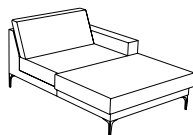

Sitzgruppe SILVANO

**Alle angegebenen Maße sind Zirkumaße!
Alle angeführten Skizzen dienen lediglich als Symbolskizzen!**

Kürzungen und Verlängerungen der Typenteile sind aus technischen Gründen nicht möglich!

Gesamthöhe ohne Kissen: 75 cm
Gesamthöhe inkl. Kissenvar. 1: 89 cm
Gesamthöhe inkl. Kissenvar. 2: 114 cm
Gesamttiefe: 100 cm
Armteilhöhe: 63 cm
Armteibreite: 18 cm
Sitzhöhe: 47 cm
Sitztiefe ohne Kissen: 77 cm
Sitztiefe inkl. Kissenvar. 1: 65 cm
Sitztiefe inkl. Kissenvar. 2: 65 cm

*Bestellnummer in ( ) für
spiegelbildliche Variante

Bestellnummer

Chaiselongue
mit 1 Armteil
inkl. 1 Kissen
(Kissenvariante 1)

860-110 re
(850-110 li)*

Chaiselongue
mit 1 Armteil
inkl. 1 Kissen
(Kissenvariante 1)