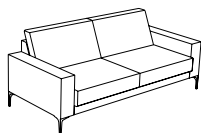

Sitzgruppe SILVANO

Alle angegebenen Maße sind Zirkumaße!
Alle angeführten Skizzen dienen lediglich als Symbolskizzen!

Kürzungen und Verlängerungen der Typenteile sind aus technischen Gründen nicht möglich!

Gesamthöhe ohne Kissen: 75 cm
Gesamthöhe inkl. Kissenvar. 1: 89 cm
Gesamthöhe inkl. Kissenvar. 2: 114 cm
Gesamttiefe: 100 cm
Armteilhöhe: 63 cm
Armteibreite: 18 cm
Sitzhöhe: 47 cm
Sitztiefe ohne Kissen: 77 cm
Sitztiefe inkl. Kissenvar. 1: 65 cm
Sitztiefe inkl. Kissenvar. 2: 65 cm

*Bestellnummer in ( ) für
spiegelbildliche Variante

Bestellnummer

Bank 2-sitzig
mit 2 Armteilen
inkl. 2 Kissen
(Kissenvariante 1)

230-180

Bank 2-sitzig
mit 2 Armteilen
inkl. 2 Kissen
(Kissenvariante 1)