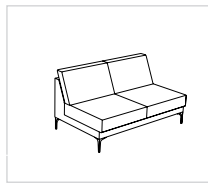

Sitzgruppe SILVANO

ARTIKELÜBERSICHT

Sofa

230-180

230-160

230-140

Ecke

505

Abschlusselement

220-180 re
(210-180 li)*

220-160 re
(210-160 li)*

220-140 re
(210-140 li)*

146-80 re
(145-80 li)*

946-189 re
(945-189 li)*

860-110 re
(850-110 li)*

860-90 re
(850-90 li)*

860-70 re
(850-70 li)*

Zwischenelement

200-180

200-160

200-140

200-120

Zubehör

50-80

51-84

51-44

Stehsaumkissen
50x50

Stehsaumkissen
45x45

Tasche