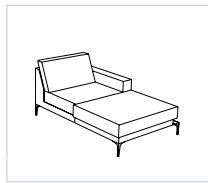

860-90 re
(850-90 li)*