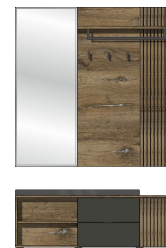

Art.-Nr.

Beschreibung

Breite / Höhe / Tiefe (cm)

ca. 266 / 204 / 38

30 F7 VM 81

Garderoben-Kombination
best. aus Typen - 11/40/51/61

ca. 216 / 204 / 38

30 F7 VM 82

Garderoben-Kombination
inkl. LED-Beleuchtung**best. aus Typen - 03/40/61**

Art.-Nr.

Beschreibung

Breite / Höhe / Tiefe (cm)

ca. 216 / 204 / 38

30 F7 VM 83

Garderoben-Kombination
best. aus Typen - 40/51/61

ca. 134 / 204 / 38