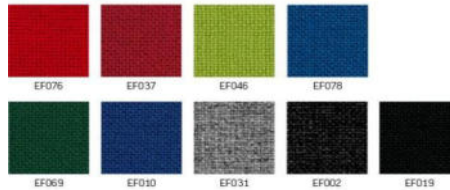

Produktdatenblatt

STYL 4L-ARM-CR EF019 GB

Beschreibung:

Objekt- Besucherstuhl

mit Armlehnen,

Sitz und Rücken fest gepolstert,

Rückenabdeckung Kunststoff schwarz, Gleiter für Teppichböden (GB)

stapelbar bis max. 6 Stück

Ausführungsdetails:

Kunststoffteile schwarz

Gestell / Fußkreuz verchromt CR

Gesamthöhe 83 cm

Gesamtbreite 50 cm

Gesamttiefe 44 cm

Sitzhöhe 48 cm

Produktgarantie 3 Jahre

Maximale Nutzungsdauer pro Tag: 8 Stunden

Maximales Nutzungsgewicht: 110 kg

Bezugstoff: Oban EF

Stoff Oban (EF) | Preisgruppe 0 | 100% Polypropylen | Gewicht: 230 g/m² | Scheuerfestigkeit: ≥30.000 Touren (Martindale) | Lichtechtheit: EN ISO 105-B02 (min. 5) | Brandschutznorm: EN 1021-1

Funktionen:

Bis 110 kg
Körpergewicht

stapelbar
bis
zu 6 Stück

SOHOS

by Nowy Styl