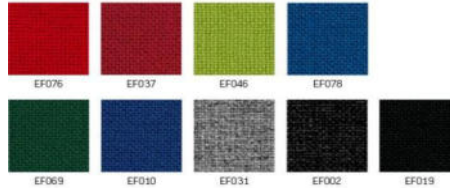

Produktdatenblatt

STYL 4L-ARM-CR EF019 GB

Beschreibung:

Objekt- Besucherstuhl

mit Armlehnen,

Sitz und Rücken fest gepolstert,

Rückenabdeckung Kunststoff schwarz, Gleiter für Teppichböden (GB)

stapelbar bis max. 6 Stück

Ausführungsdetails:

Kunststoffteile schwarz

Gestell / Fußkreuz verchromt CR

Gesamthöhe 83 cm

Gesamtbreite 50 cm

Gesamttiefe 44 cm

Sitzhöhe 48 cm

Produktgarantie 3 Jahre

Maximale Nutzungsdauer pro Tag: 8 Stunden

Maximales Nutzungsgewicht: 110 kg

Bezugstoff: Oban EF

Stoff Oban (EF) | Preisgruppe 0 | 100% Polypropylen | Gewicht: 230 g/m² | Scheuerfestigkeit: ≥30.000 Touren (Martindale) | Lichtechtheit: EN ISO 105-B02 (min. 5) | Brandschutznorm: EN 1021-1

Funktionen:

Bis 110 kg
Körpergewicht

stapelbar
bis
zu 6 Stück

SOHOS

by Nowy Styl