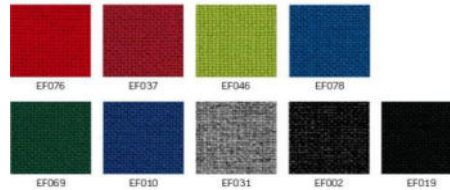

Produktdatenblatt

STYL 4L-ARM-CR EF019 GB

Beschreibung:

Objekt- Besucherstuhl

mit Armlehnen,

Sitz und Rücken fest gepolstert,

Rückenabdeckung Kunststoff schwarz, Gleiter für Teppichböden (GB)

stapelbar bis max. 6 Stück

Ausführungsdetails:

Kunststoffteile schwarz

Gestell / Fußkreuz verchromt CR

Gesamthöhe 83 cm

Gesamtbreite 50 cm

Gesamttiefe 44 cm

Sitzhöhe 48 cm

Produktgarantie 3 Jahre

Maximale Nutzungsdauer pro Tag: 8 Stunden

Maximales Nutzungsgewicht: 110 kg

Bezugstoff: Oban EF

Stoff Oban (EF) | Preisgruppe 0 | 100% Polypropylen | Gewicht: 230 g/m² | Scheuerfestigkeit: ≥30.000 Touren (Martindale) | Lichtechtheit: EN ISO 105-B02 (min. 5) | Brandschutznorm: EN 1021-1

Funktionen:

Bis 110 kg
Körpergewicht

stapelbar
bis
zu 6 Stück

SOHOS

by Nowy Styl