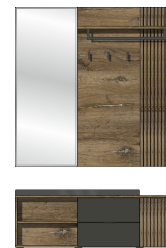

30 F7 VM 82

Garderoben-Kombination
inkl. LED-Beleuchtung**best. aus Typen - 03/40/61**

Art.-Nr.

Beschreibung

Breite / Höhe / Tiefe (cm)

ca. 216 / 204 / 38

30 F7 VM 83

Garderoben-Kombination